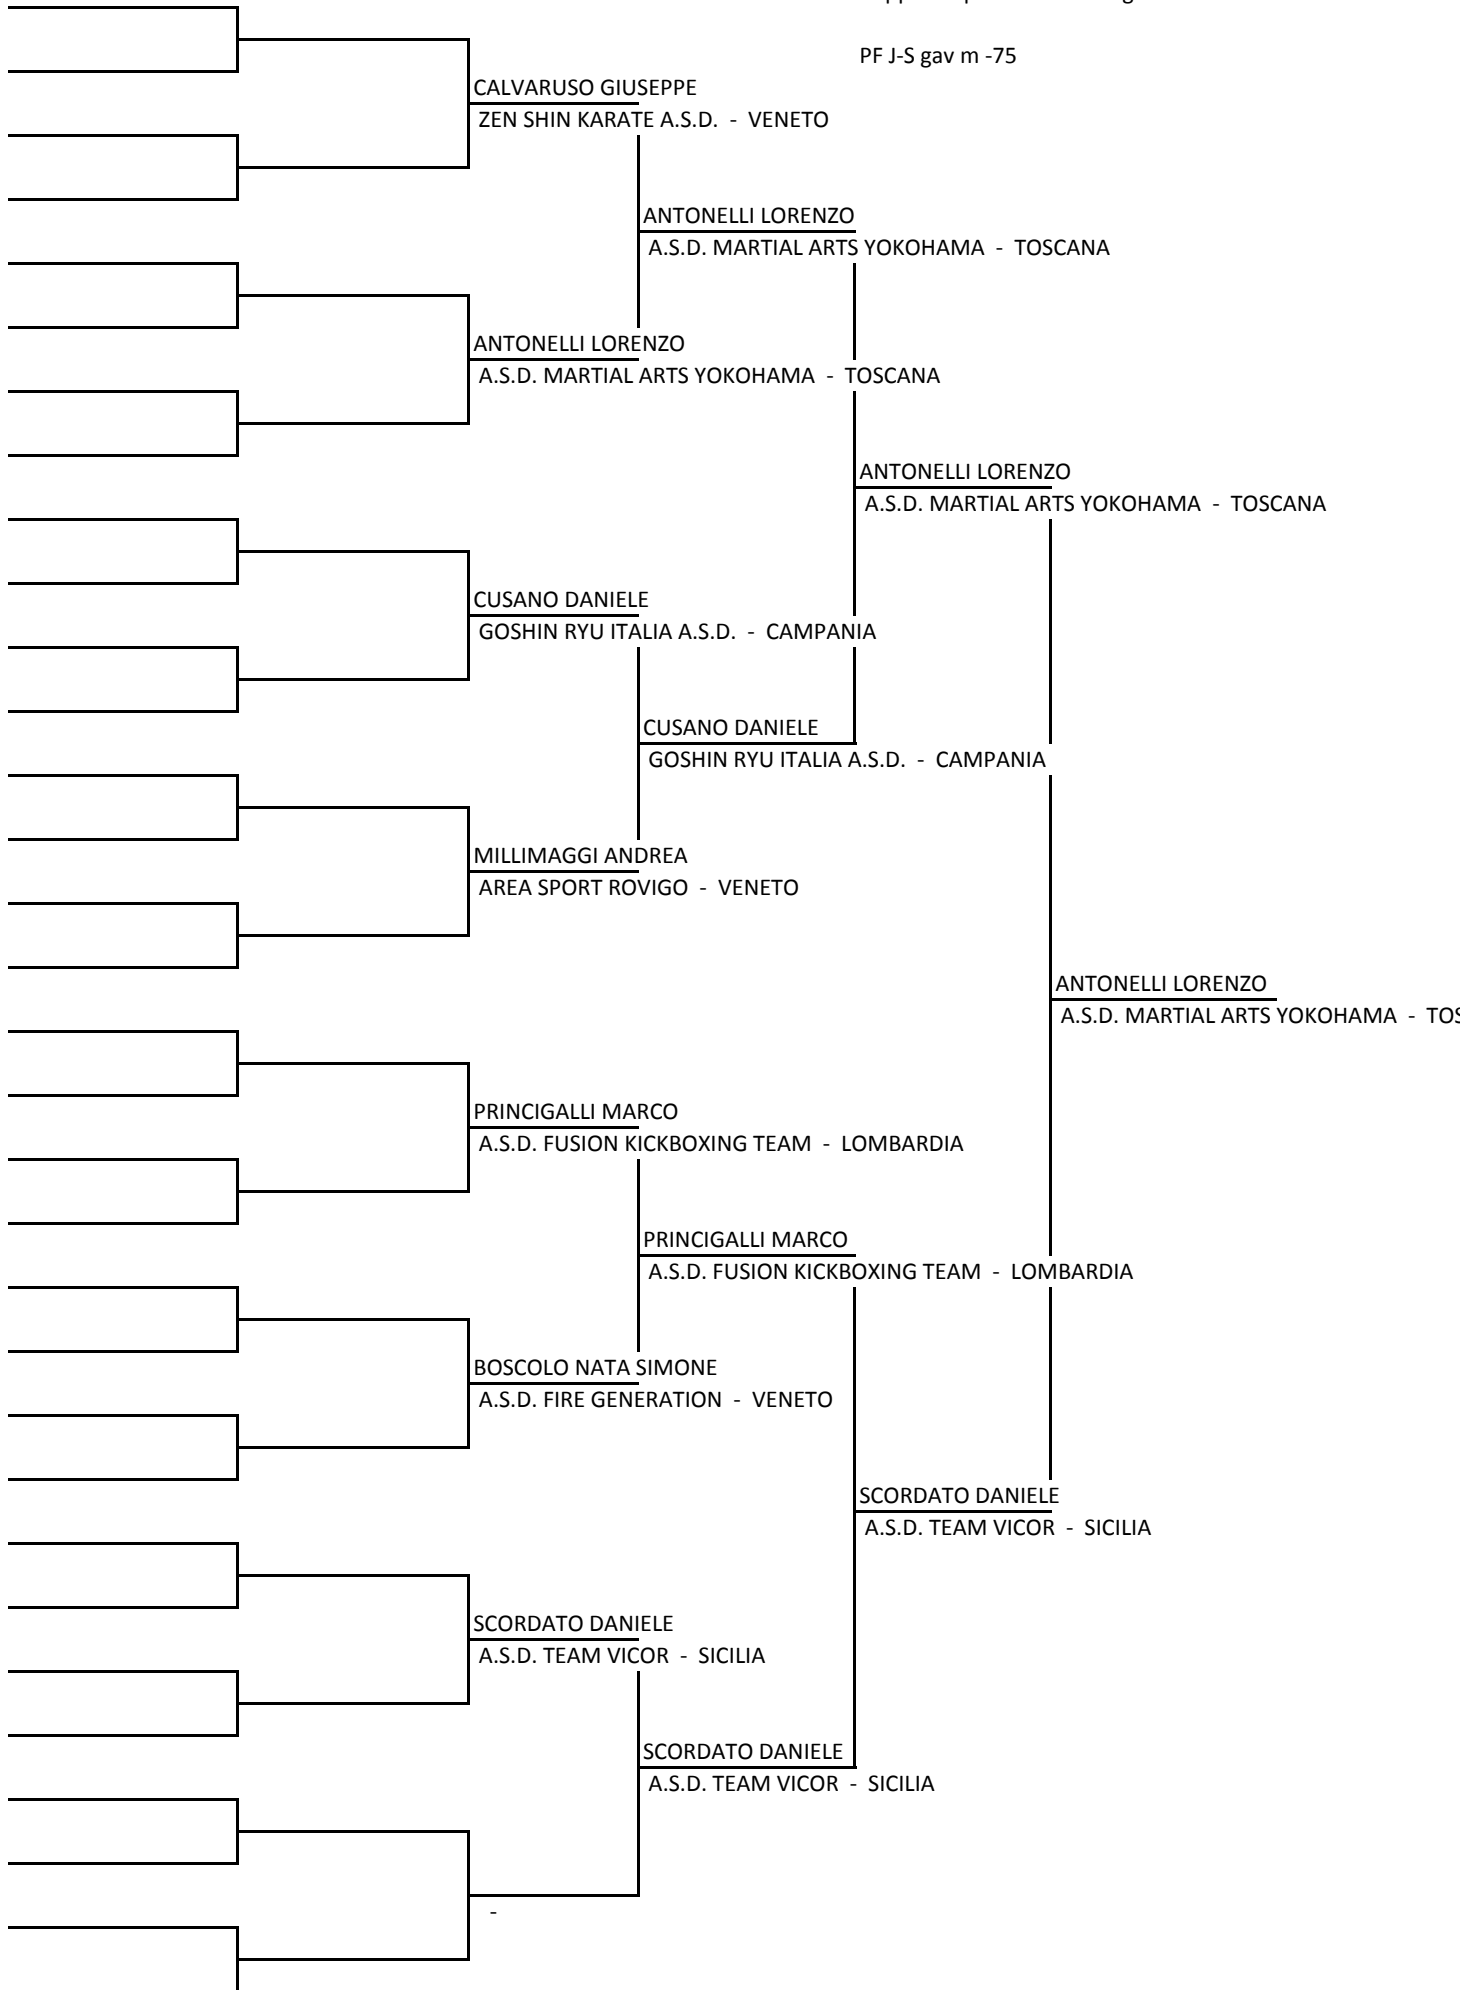

Coppa del presidente - Bergamo

PF J-S gav m -60

Coppa del presidente - Bergamo

PF J-S gav m -65

Coppa del presidente - Bergamo

PF J-S gav m -75

Coppa del presidente - Bergamo

PF J-S gav m -80