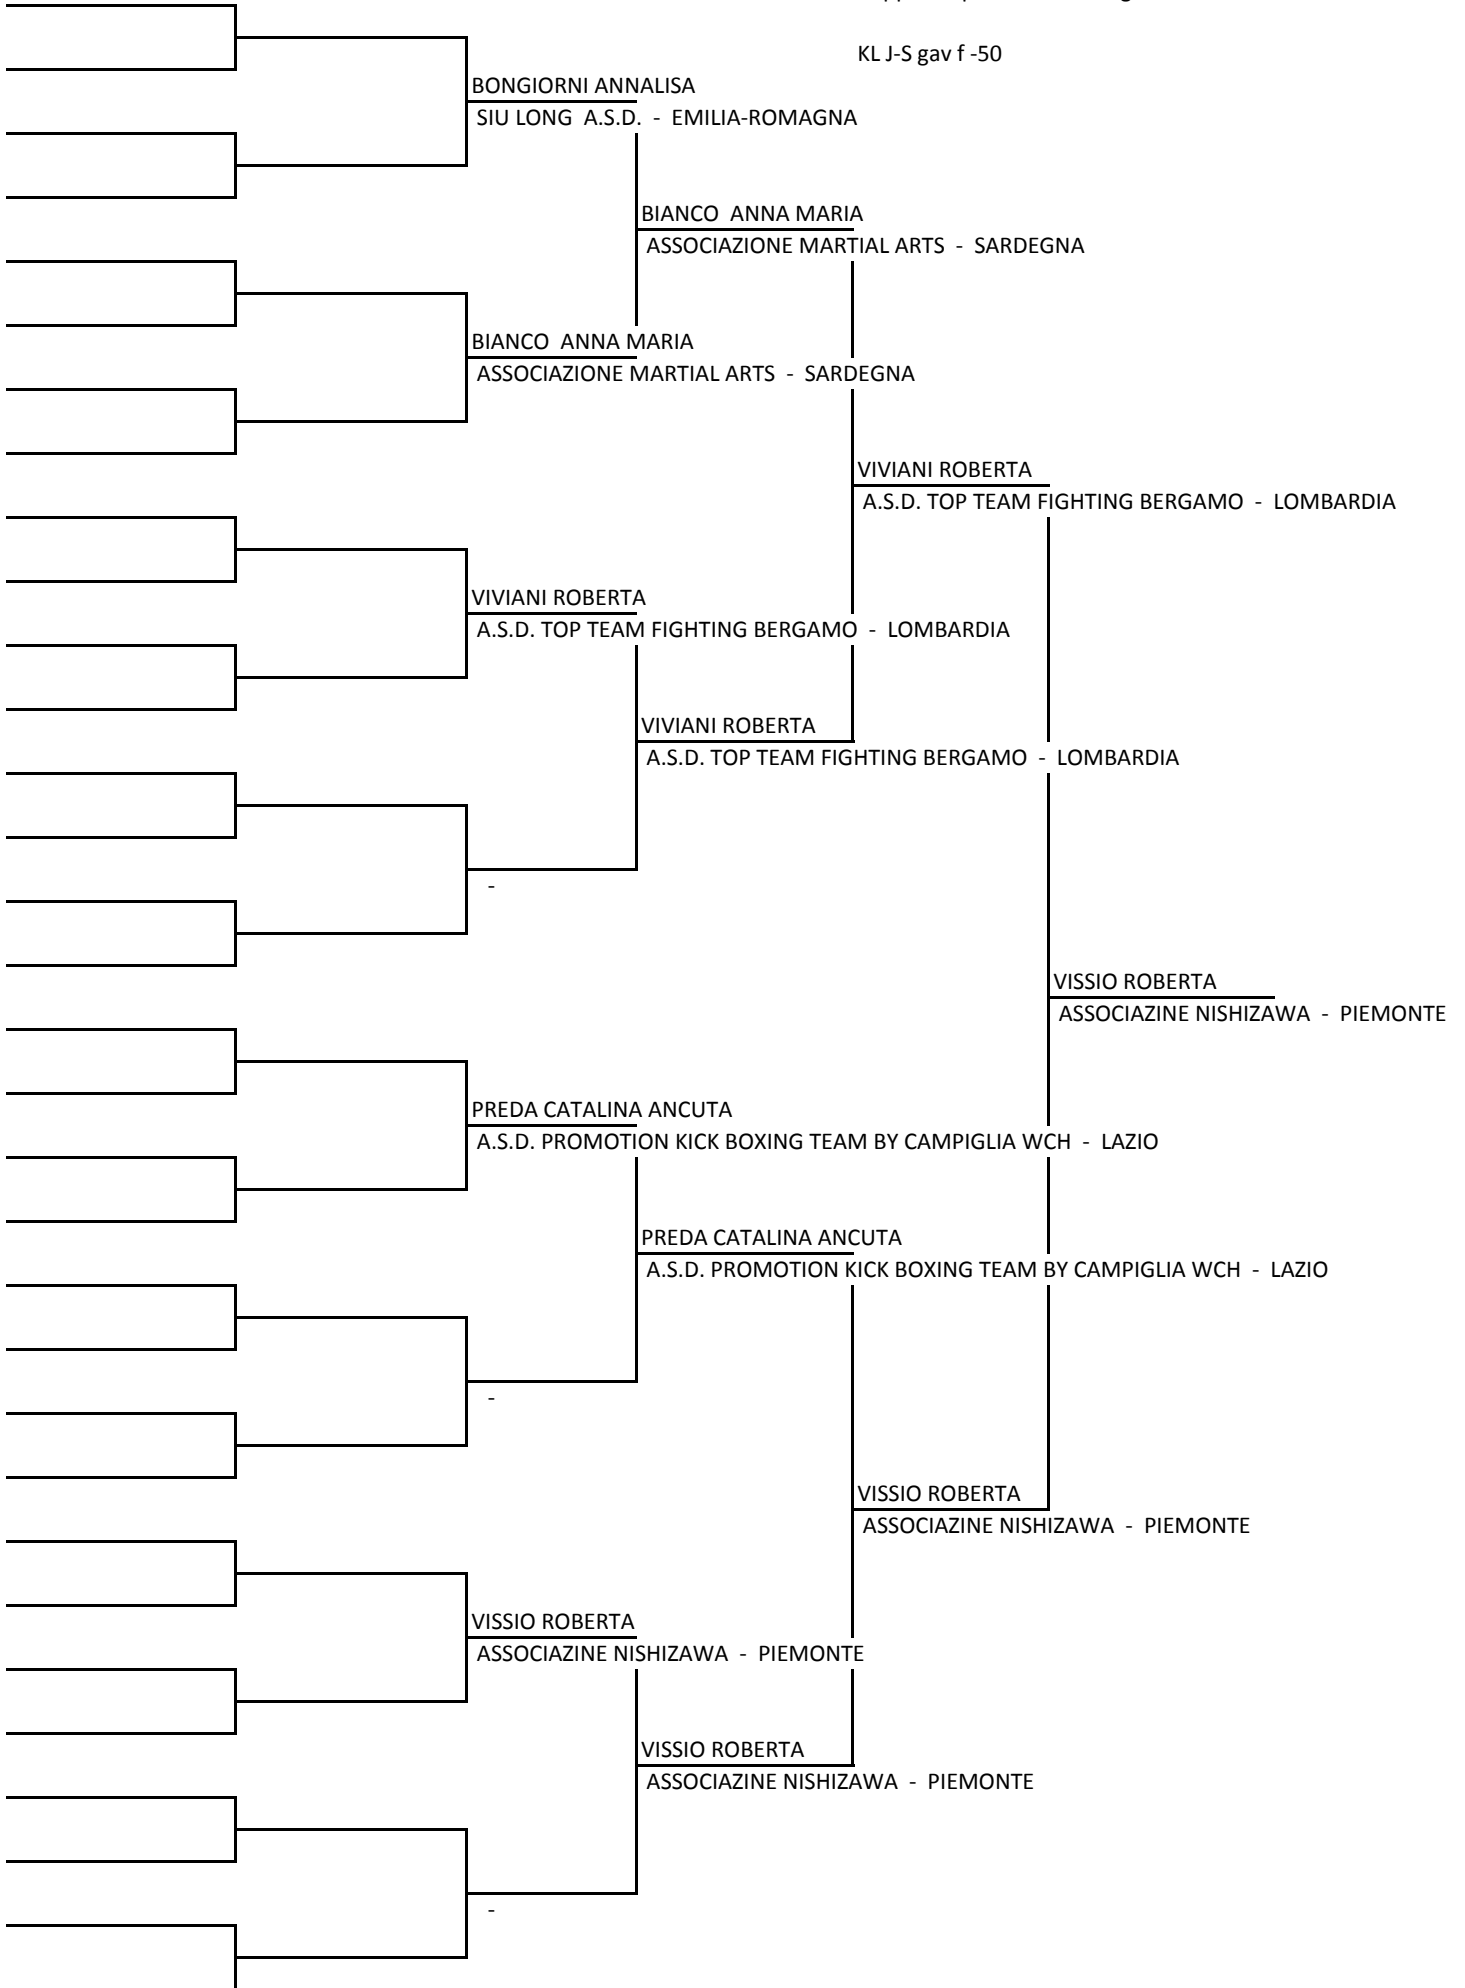

KL Sr bmn m -89

Coppa del presidente - Bergamo

KL J-S gav f -50

Coppa del presidente - Bergamo

KL J-S gav f -60

Coppa del presidente - Bergamo

KL J-S gav f -65

Coppa del presidente - Bergamo