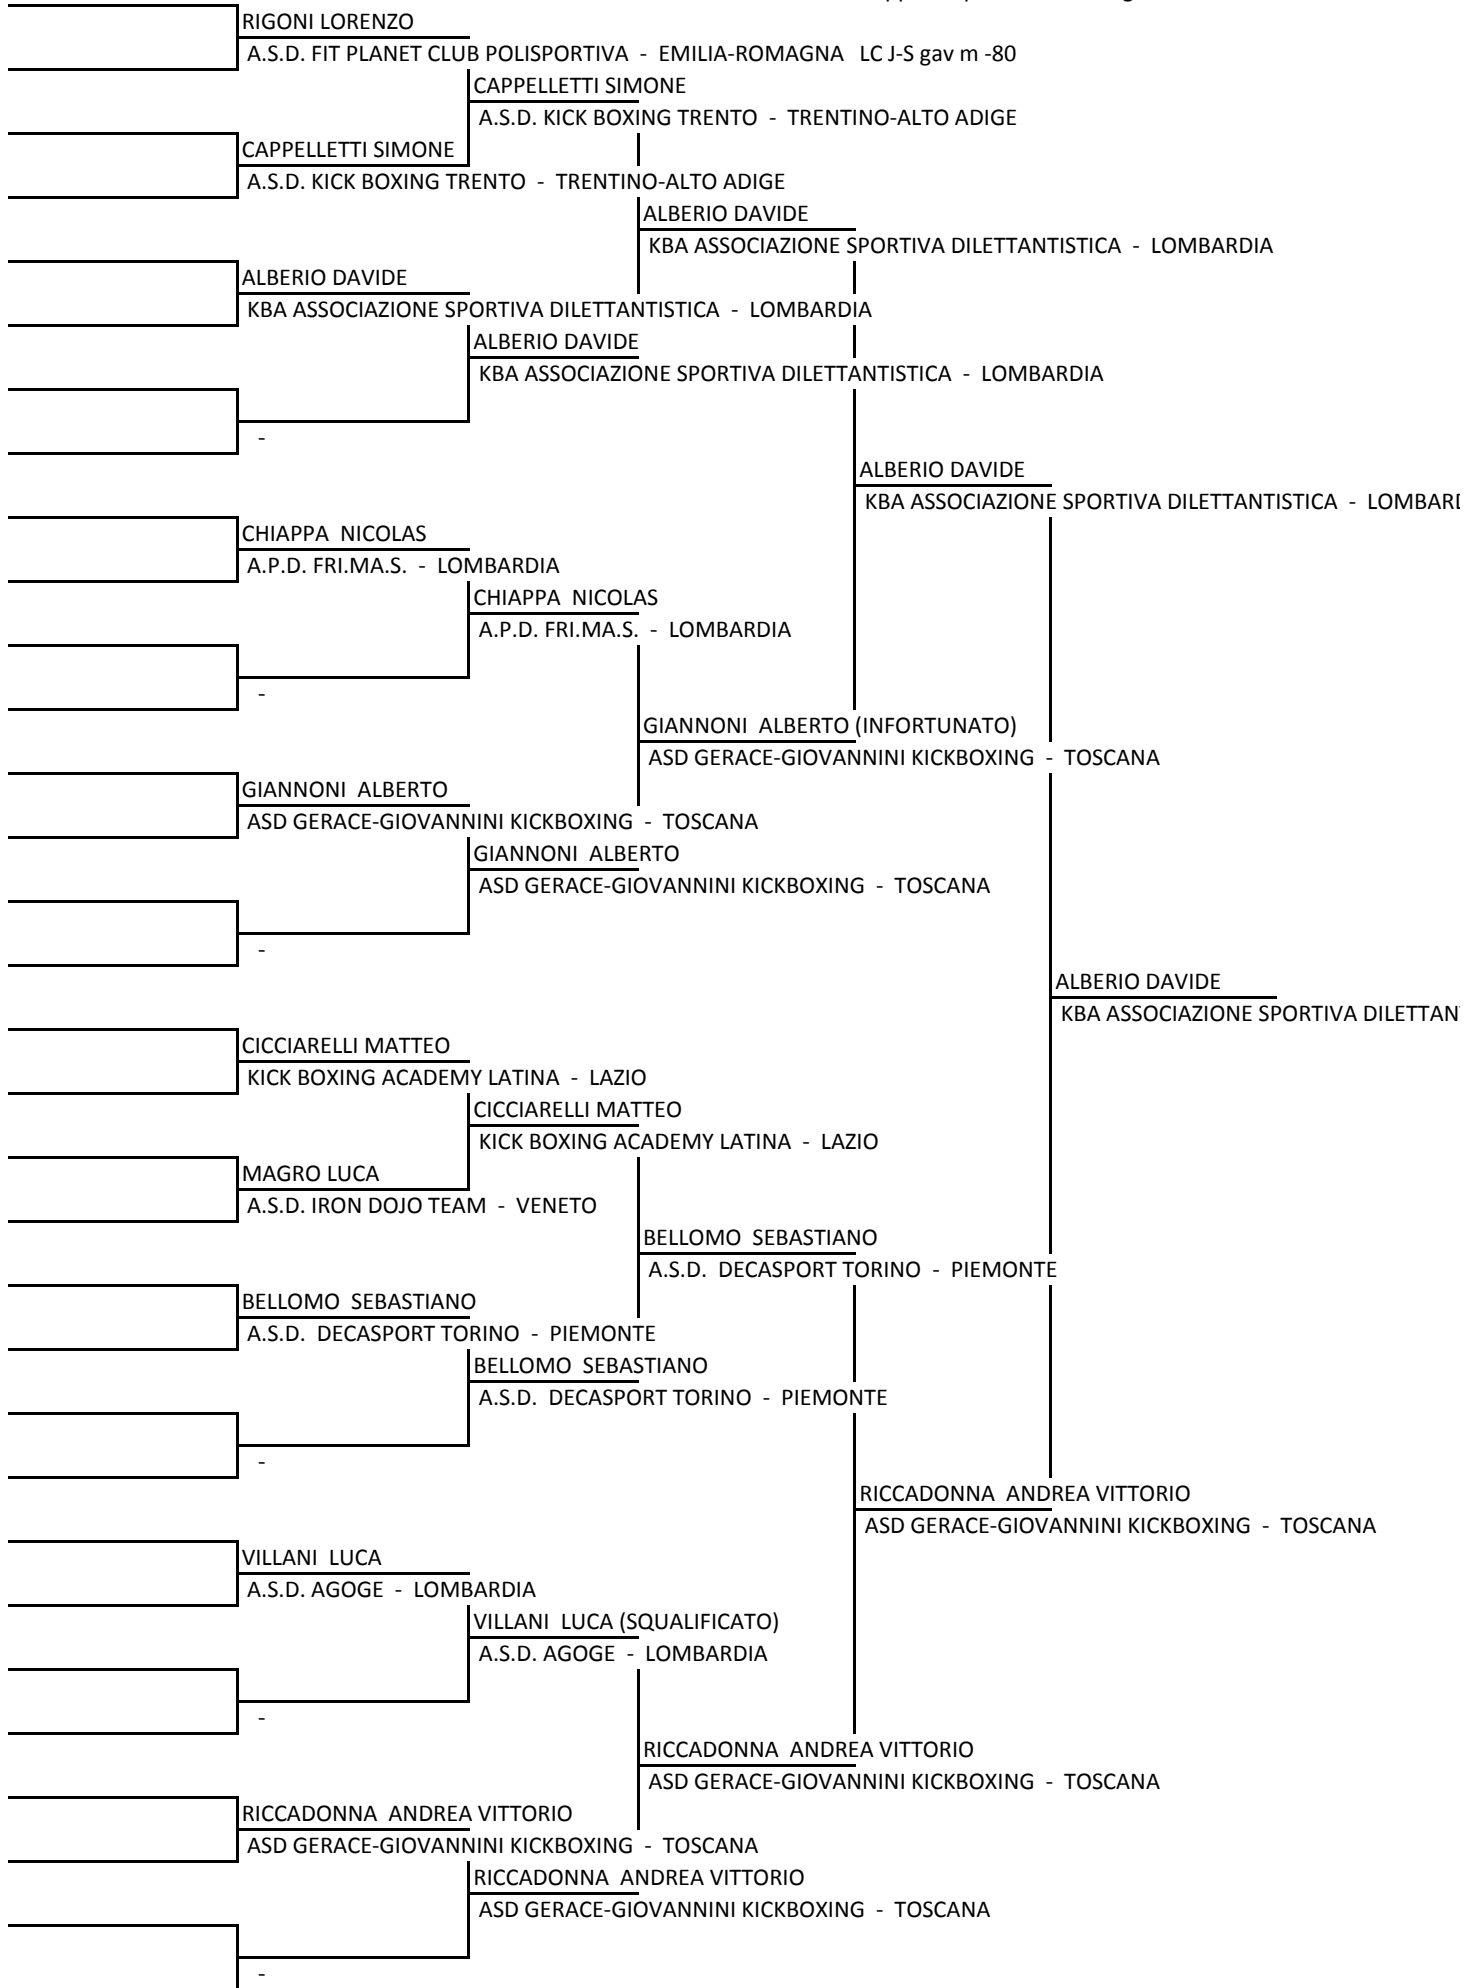

Coppa del presidente - Bergamo