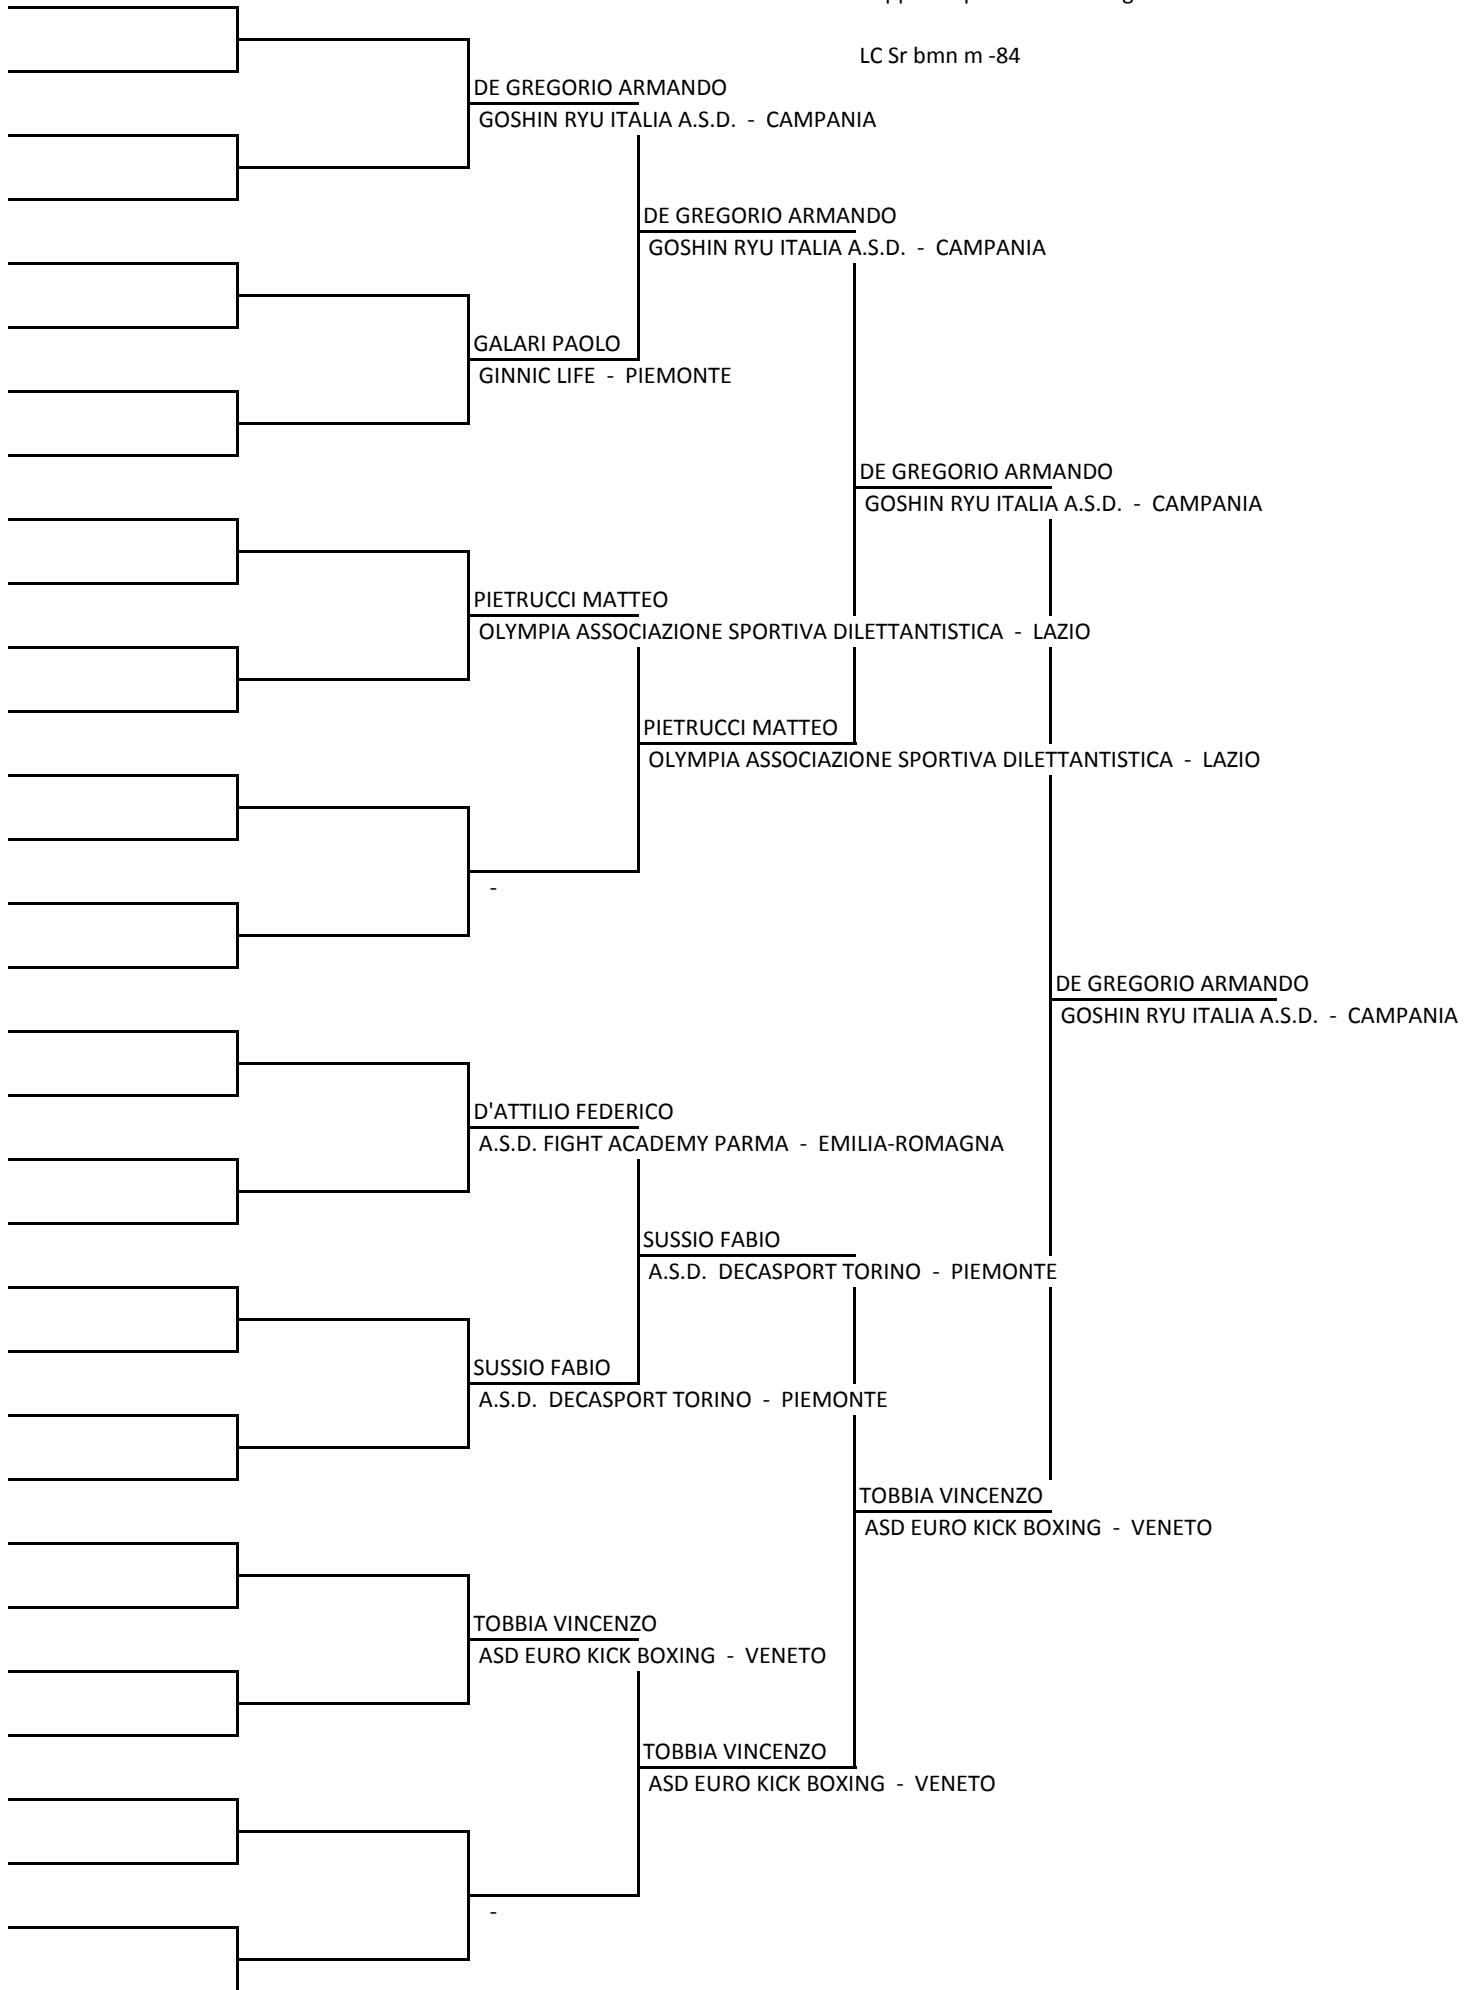

Coppa del presidente - Bergamo

LC J-S gav f -60

GALLO CARMEN

ASD GERACE-GIOVANNINI KICKBOXING - TOSCANA

CRISPINO ELISABETTA

AREA SPORT ROVIGO - VENETO

CRISPINO ELISABETTA

AREA SPORT ROVIGO - VENETO