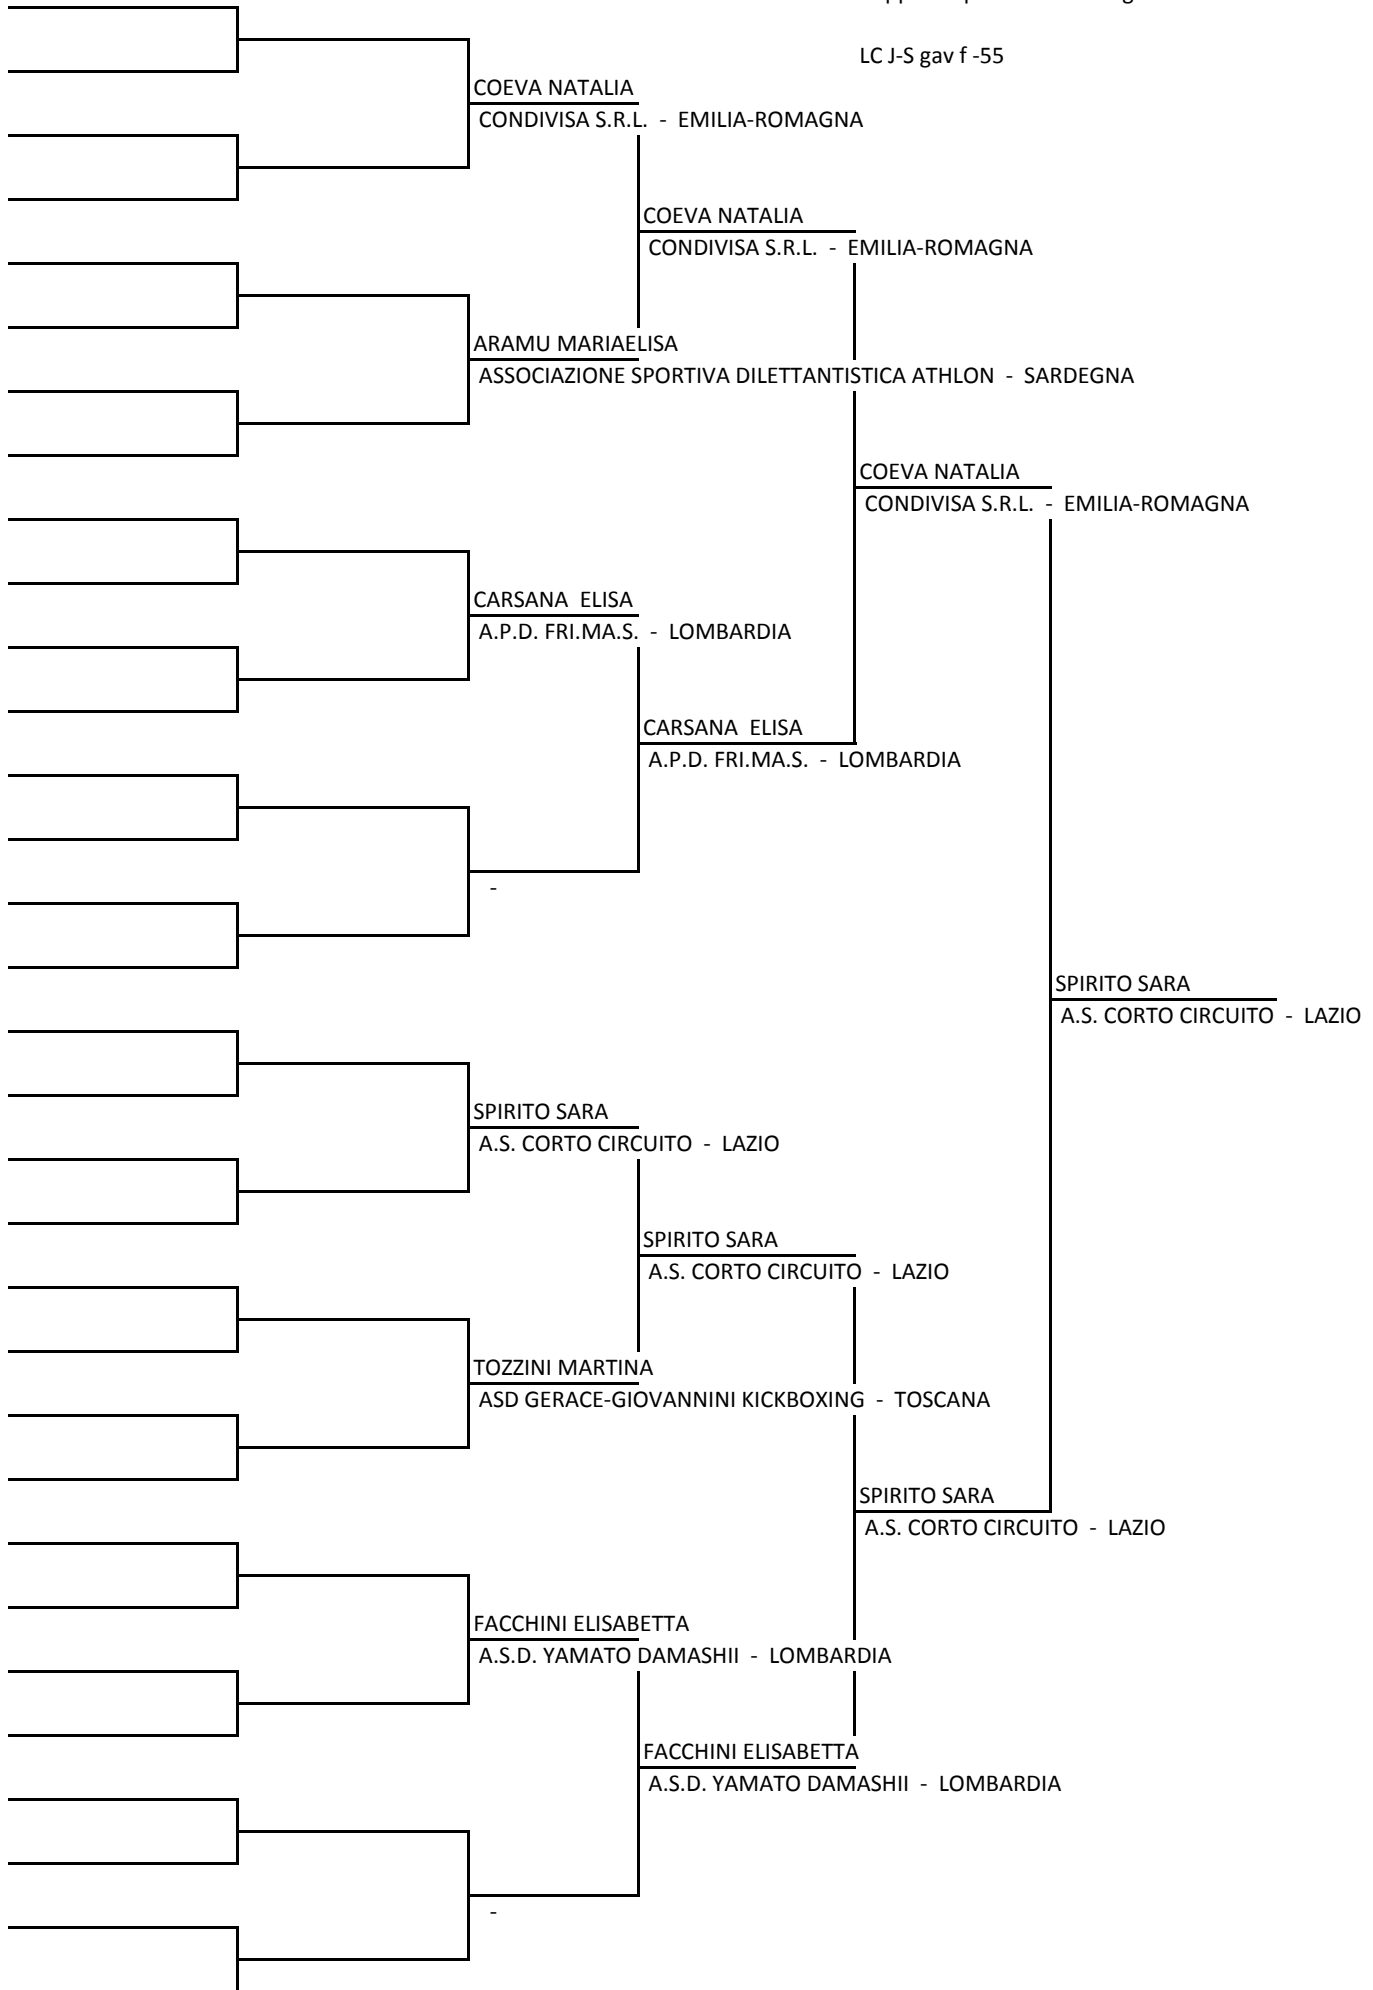

Coppa del presidente - Bergamo

LC J-S gav f -60

GALLO CARMEN

ASD GERACE-GIOVANNINI KICKBOXING - TOSCANA

CRISPINO ELISABETTA

AREA SPORT ROVIGO - VENETO

CRISPINO ELISABETTA

AREA SPORT ROVIGO - VENETO