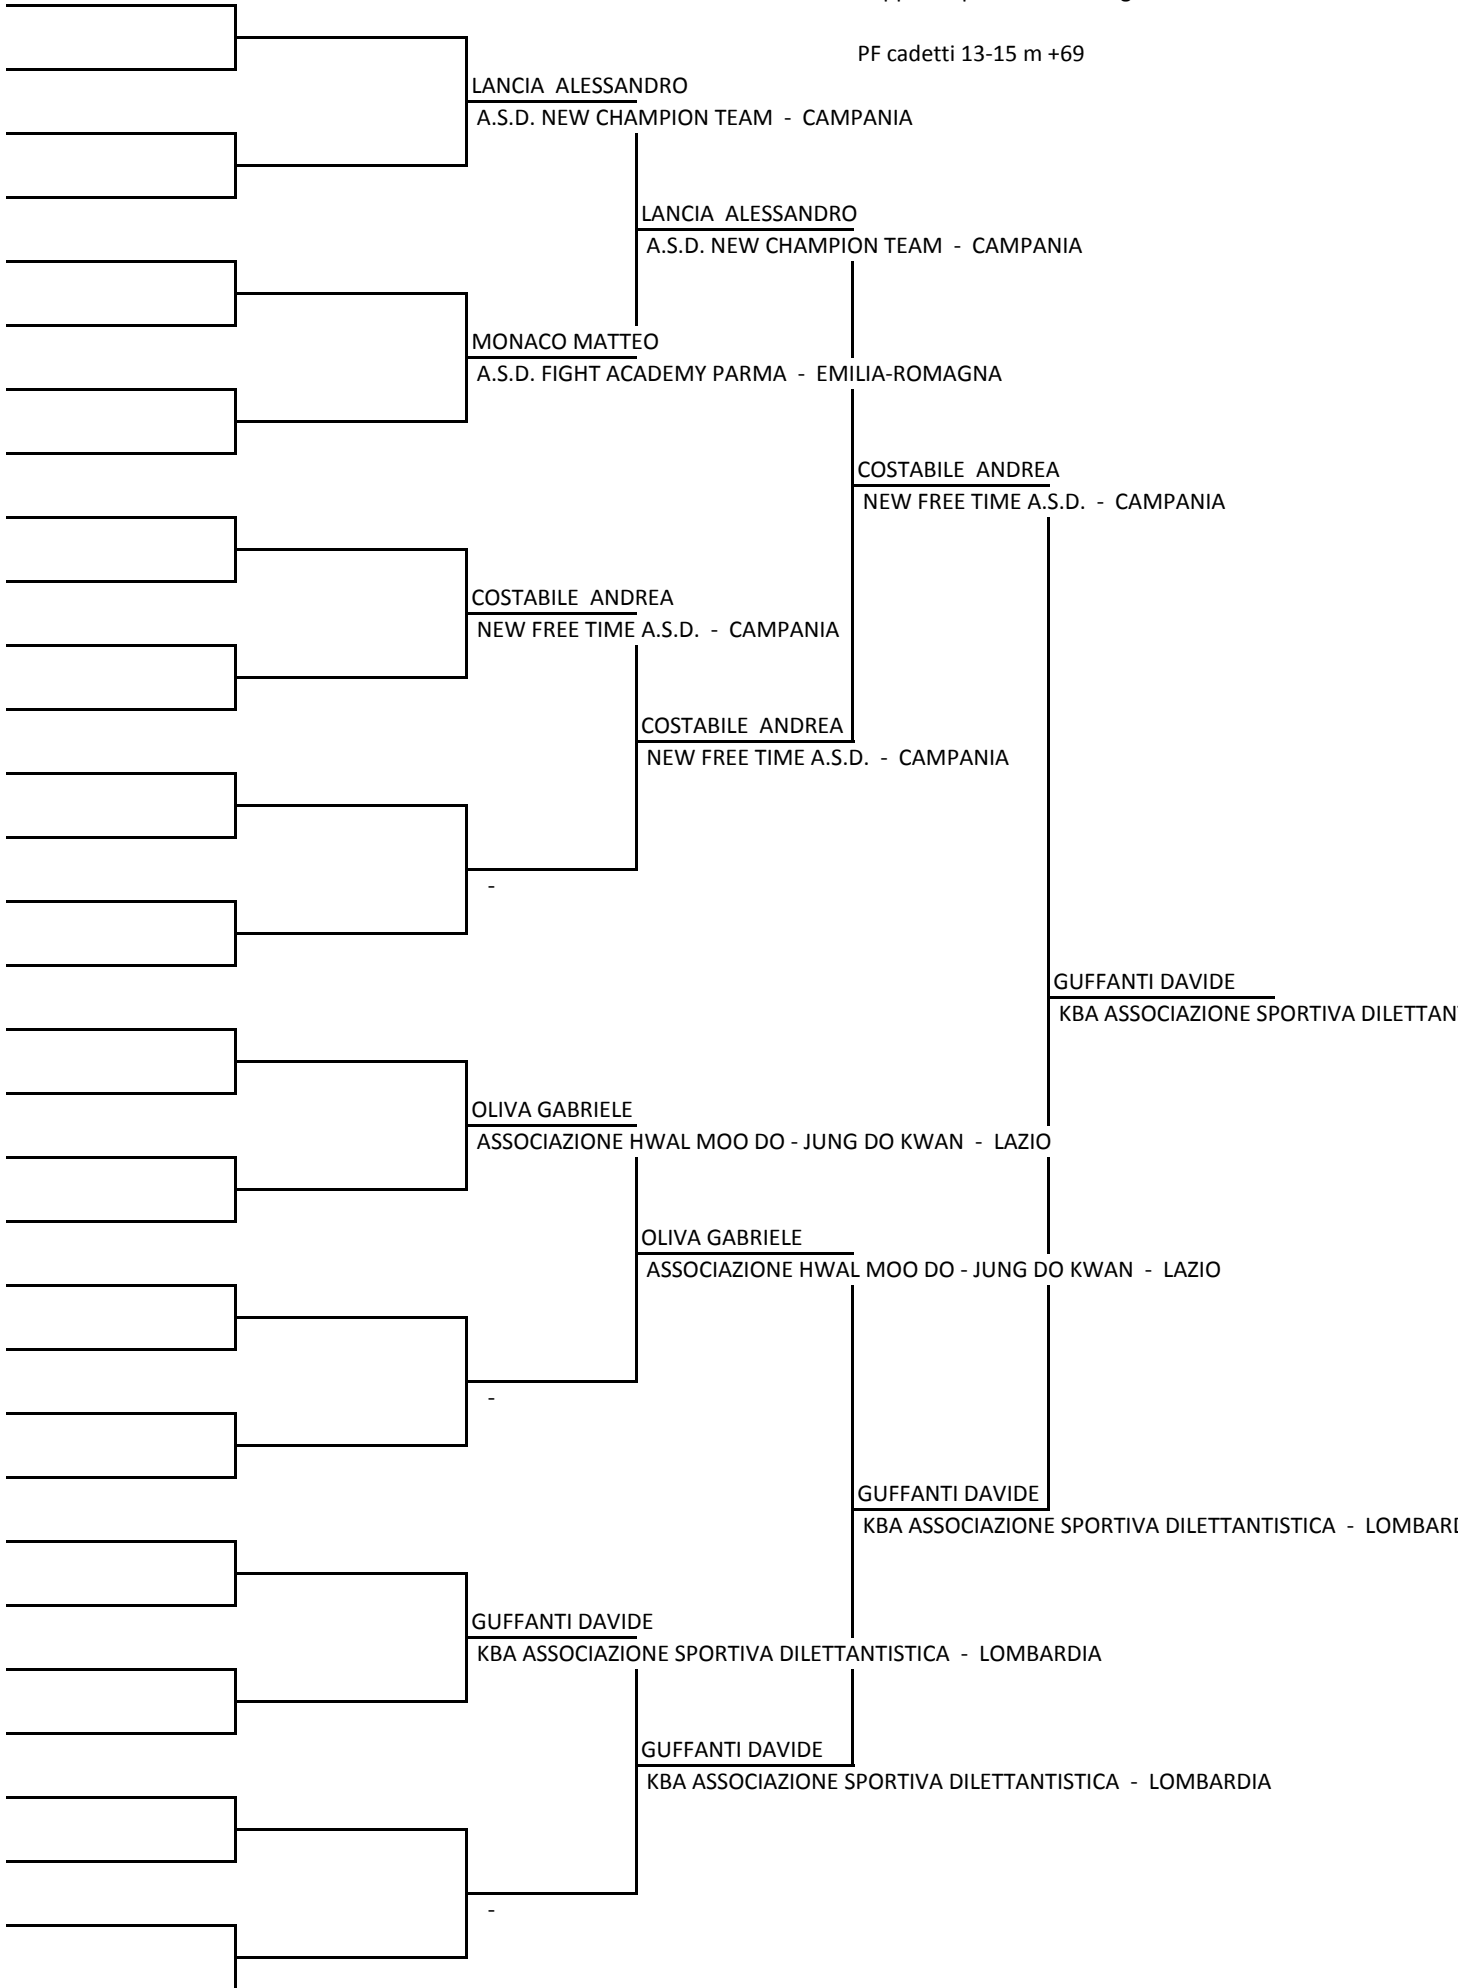

Coppa del presidente - Bergamo

PF cadetti 13-15 m +69