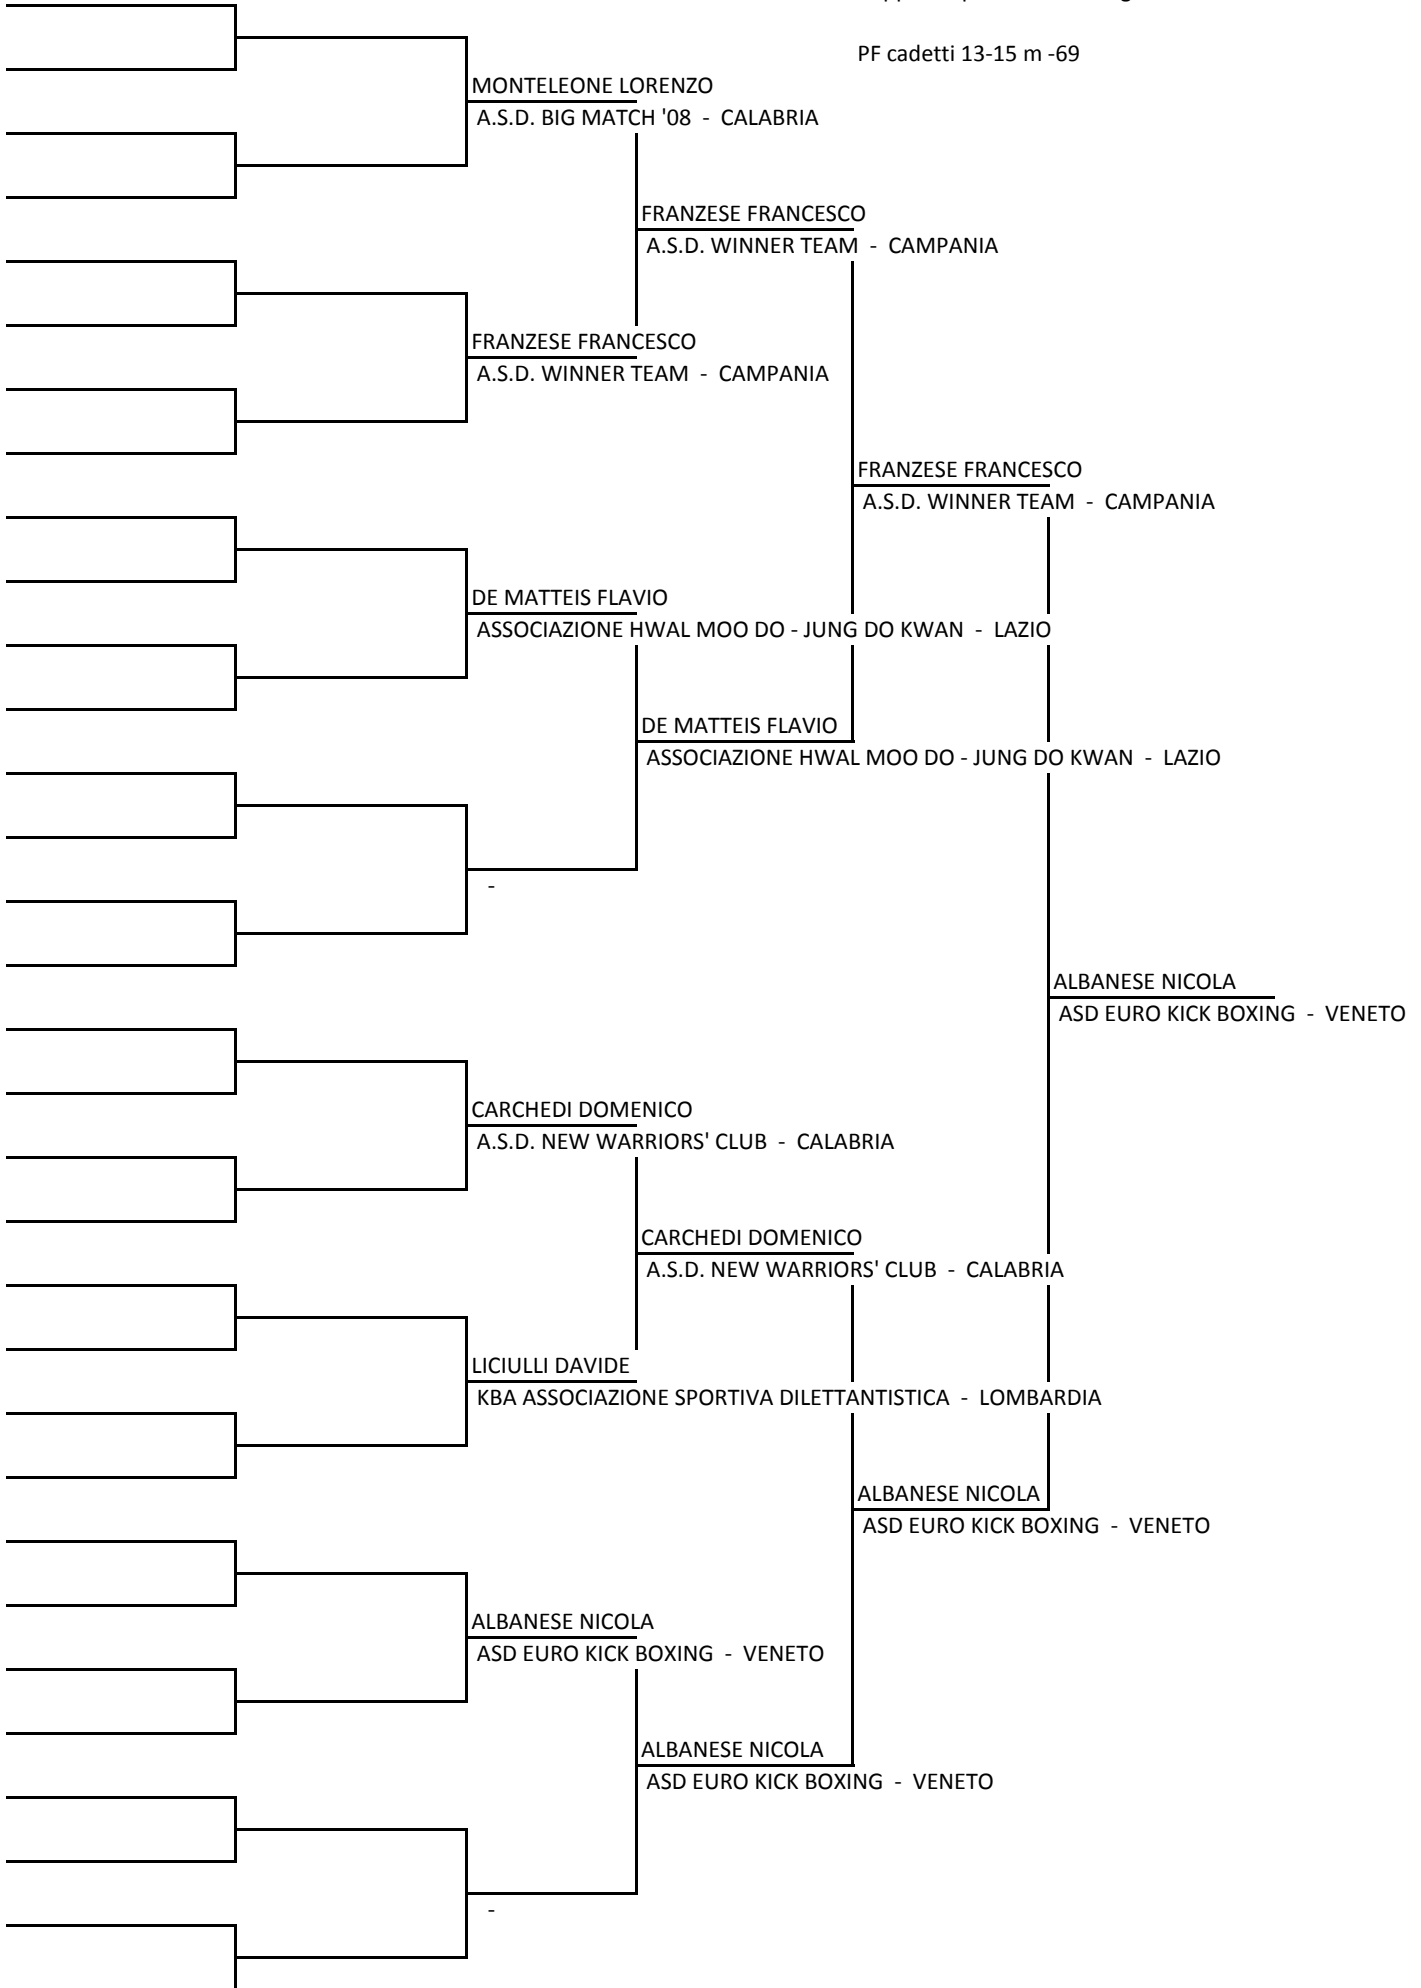

Coppa del presidente - Bergamo

PF cadetti 13-15 f +65

Coppa del presidente - Bergamo

PF cadetti 13-15 m -42

Coppa del presidente - Bergamo

PF cadetti 13-15 m -47

Coppa del presidente - Bergamo

PF cadetti 13-15 m -69