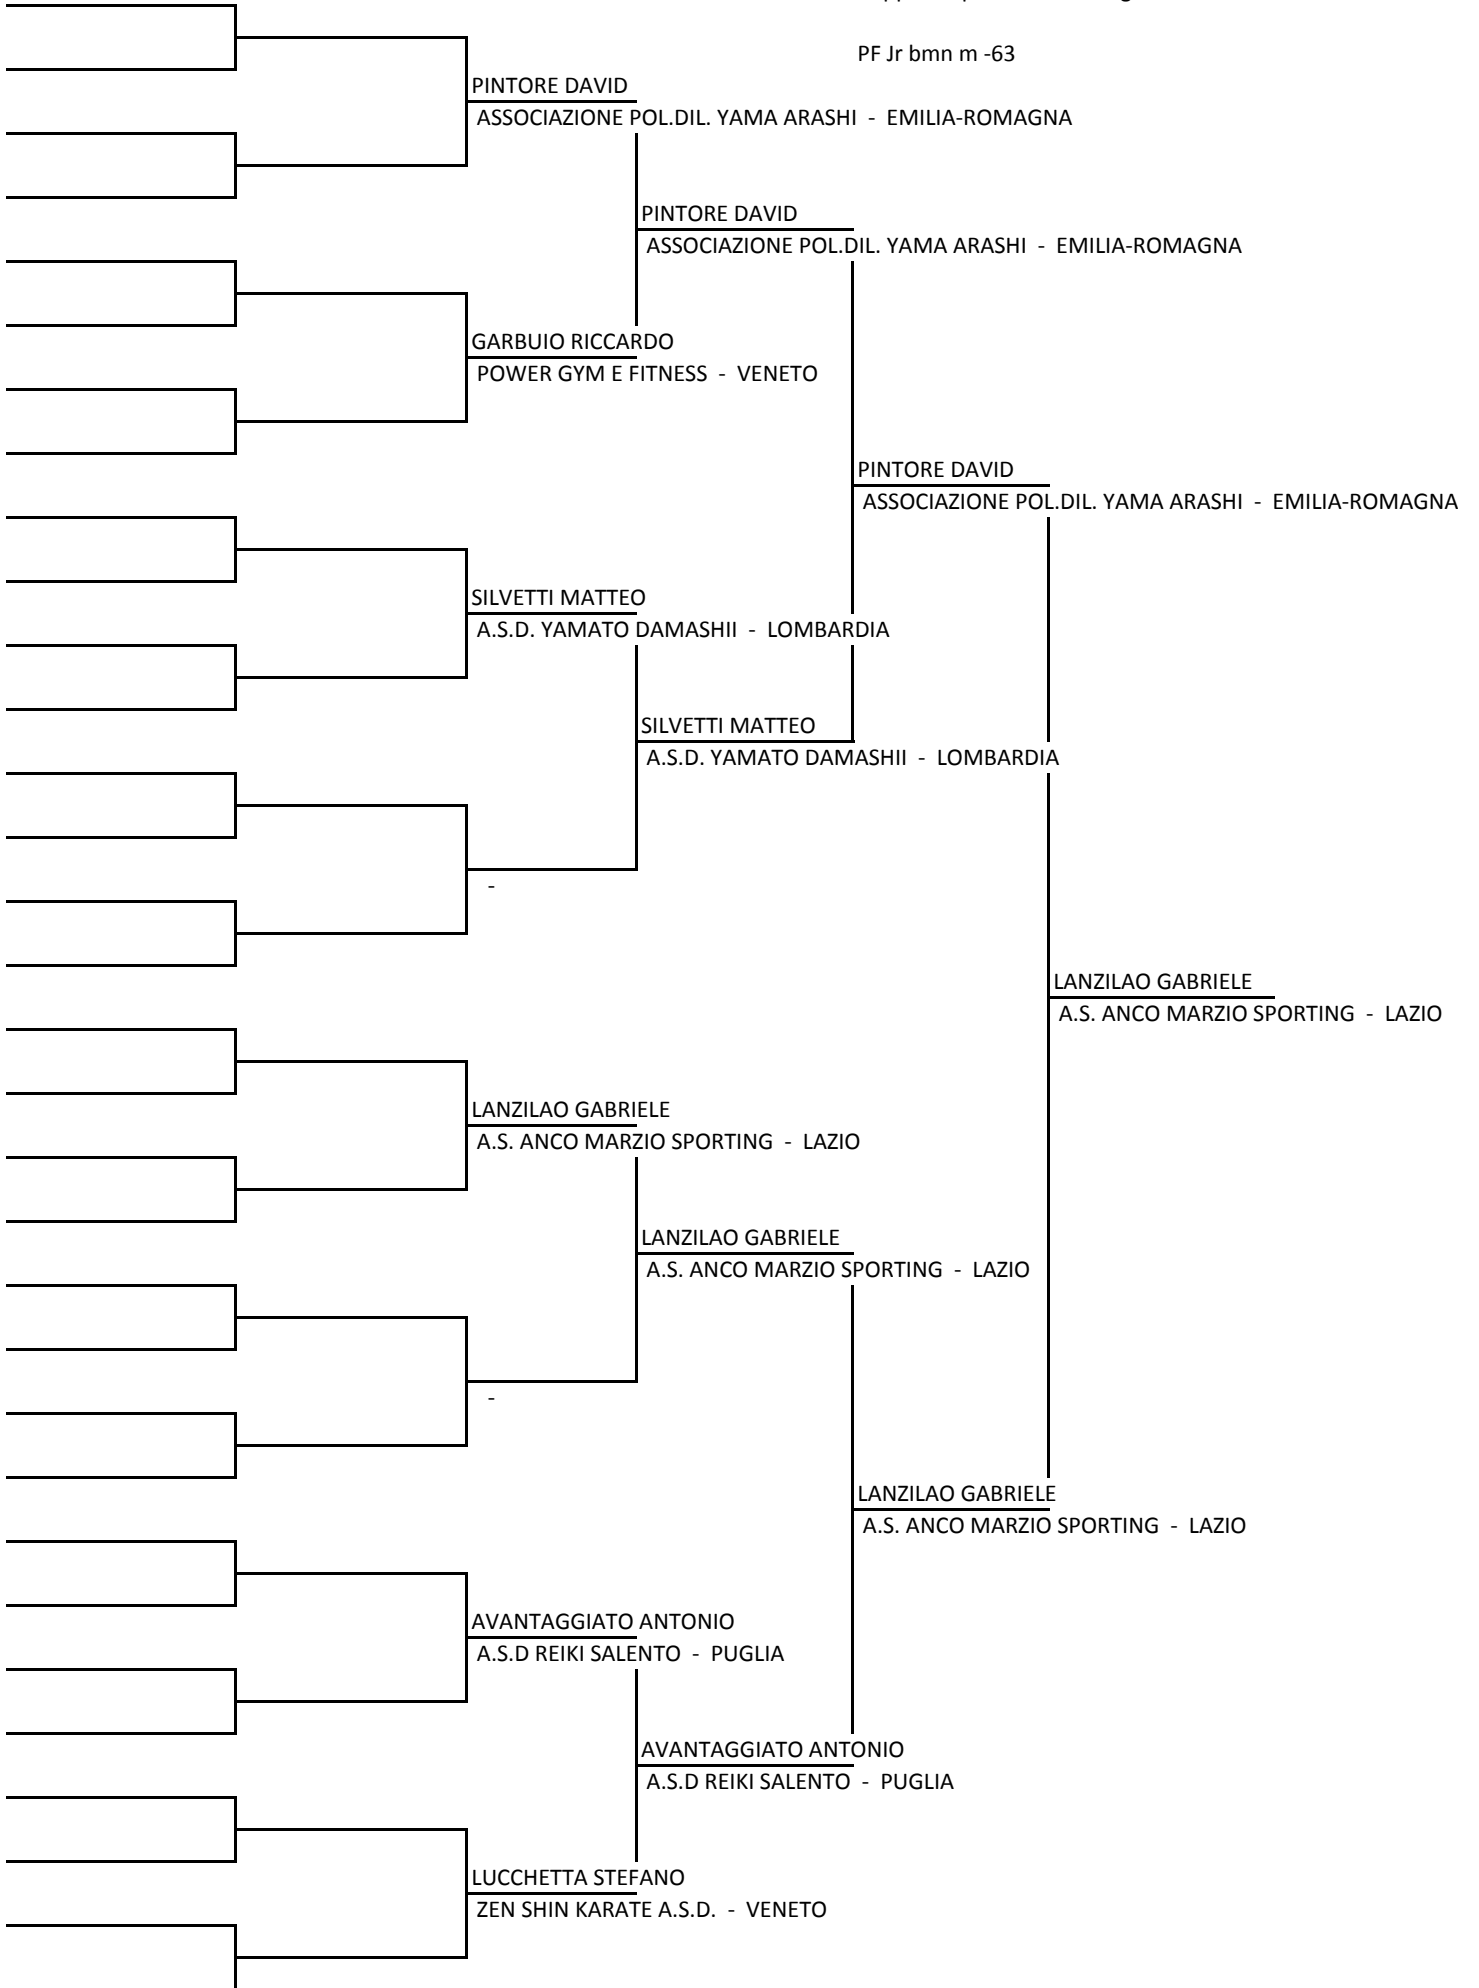

Coppa del presidente - Bergamo

PF Jr bmn f +70

Coppa del presidente - Bergamo

PF Jr bmn m -57

Coppa del presidente - Bergamo

PF Jr bmn m -63

Coppa del presidente - Bergamo

PF Jr bmn m -74