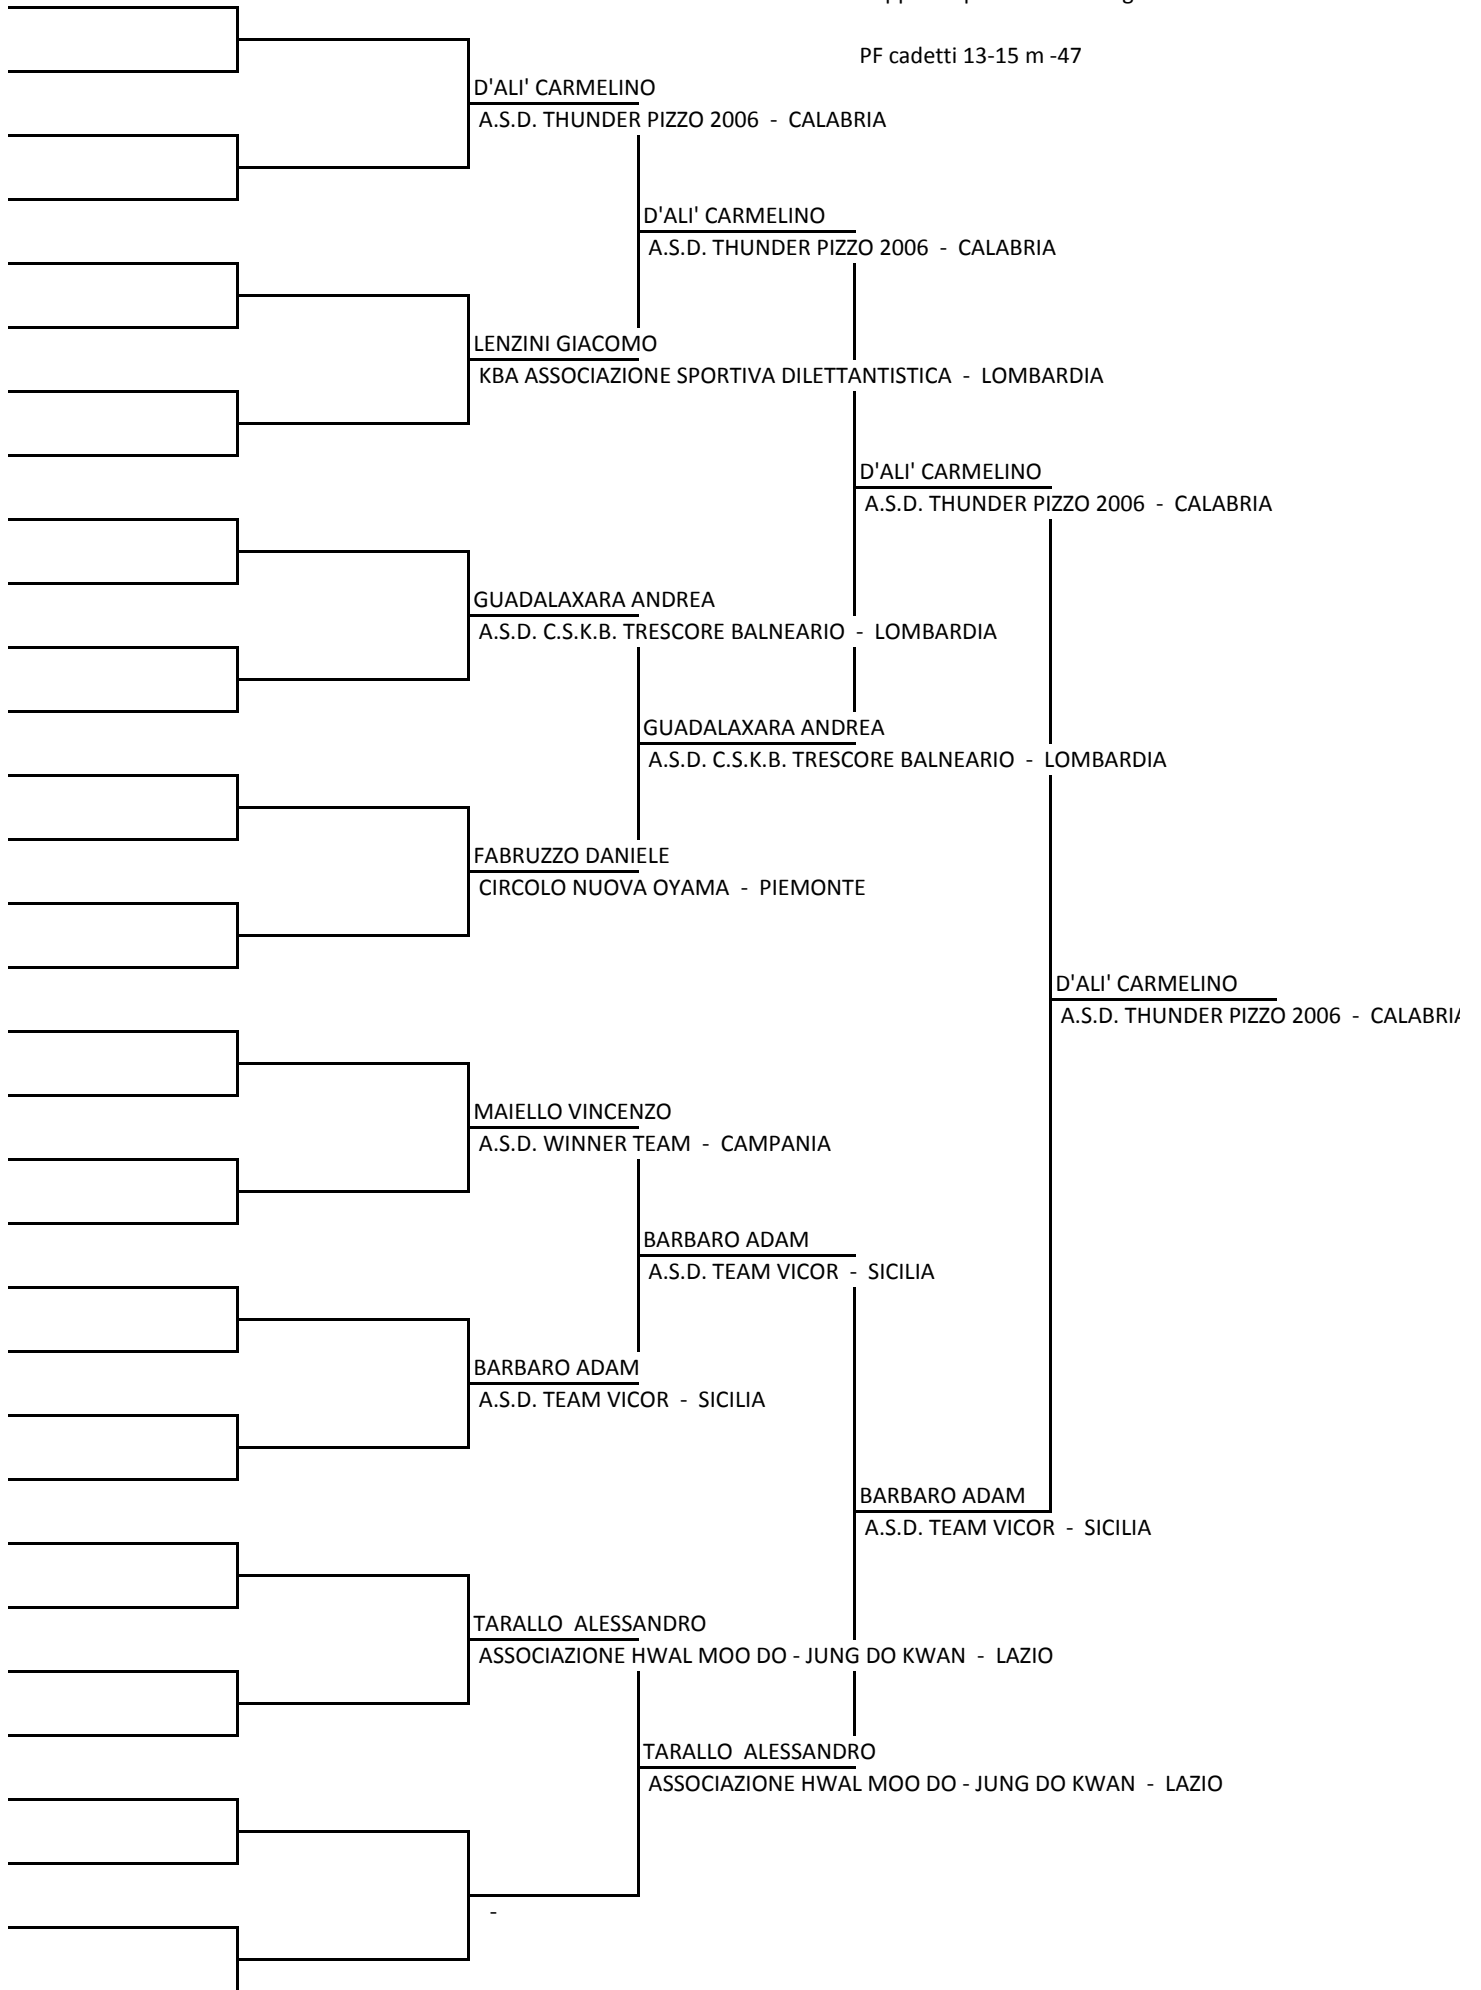

Coppa del presidente - Bergamo

PF cadetti 13-15 f +65

Coppa del presidente - Bergamo

PF cadetti 13-15 m -42

Coppa del presidente - Bergamo

PF cadetti 13-15 m -47

Coppa del presidente - Bergamo

PF cadetti 13-15 m -69