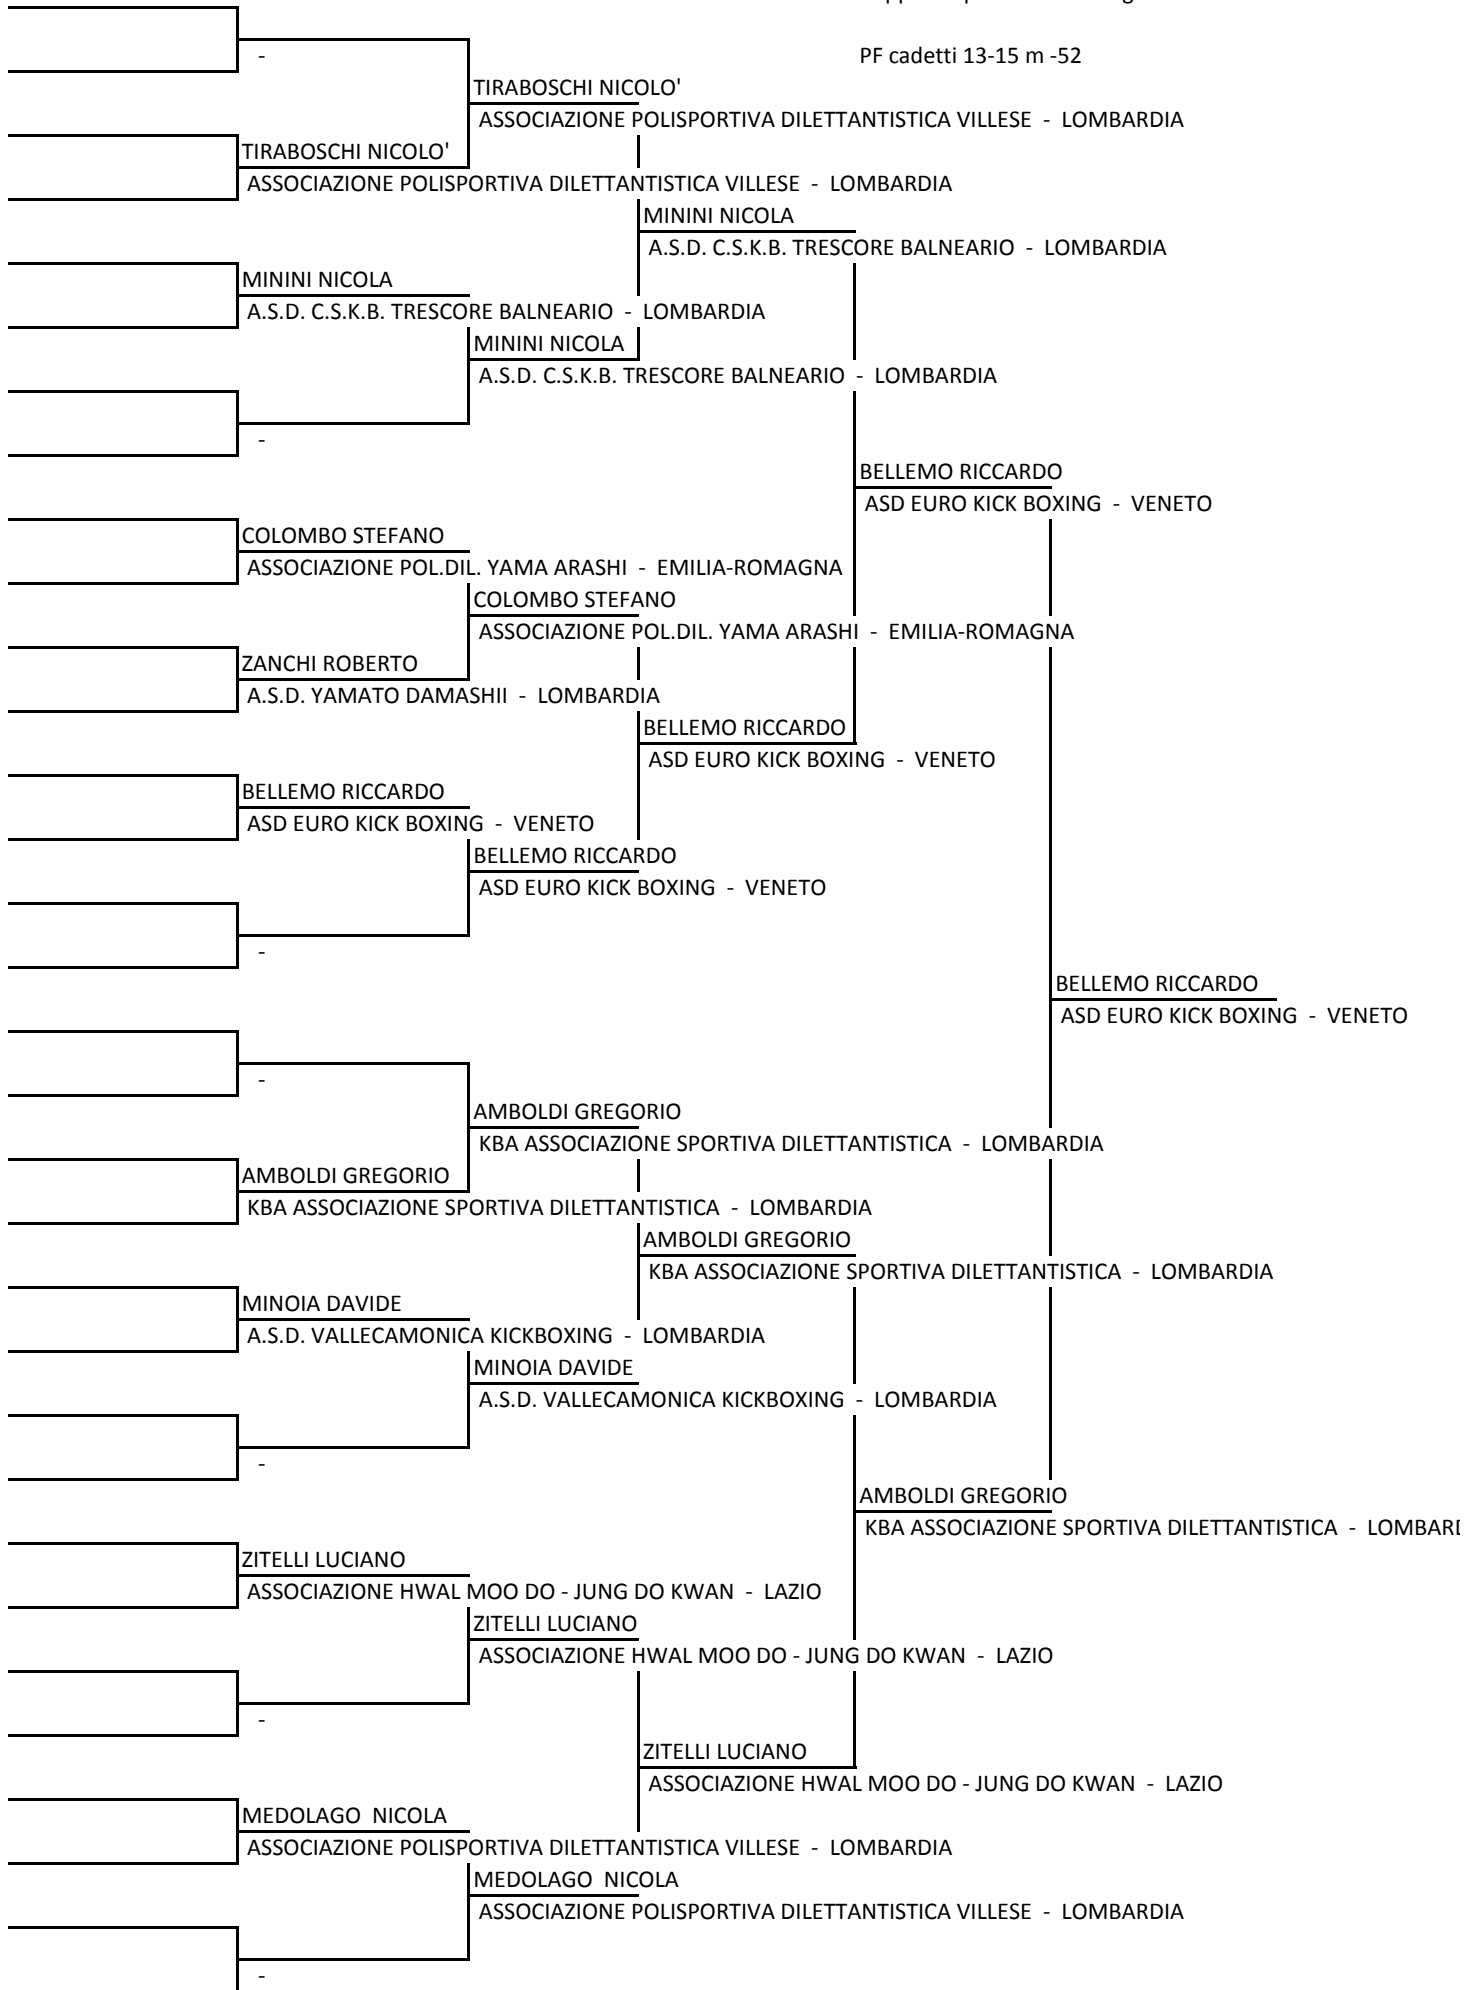

Coppa del presidente - Bergamo

PF cadetti 13-15 f +65

Coppa del presidente - Bergamo

PF cadetti 13-15 m -42

Coppa del presidente - Bergamo

PF cadetti 13-15 m -47

Coppa del presidente - Bergamo

PF cadetti 13-15 m -69