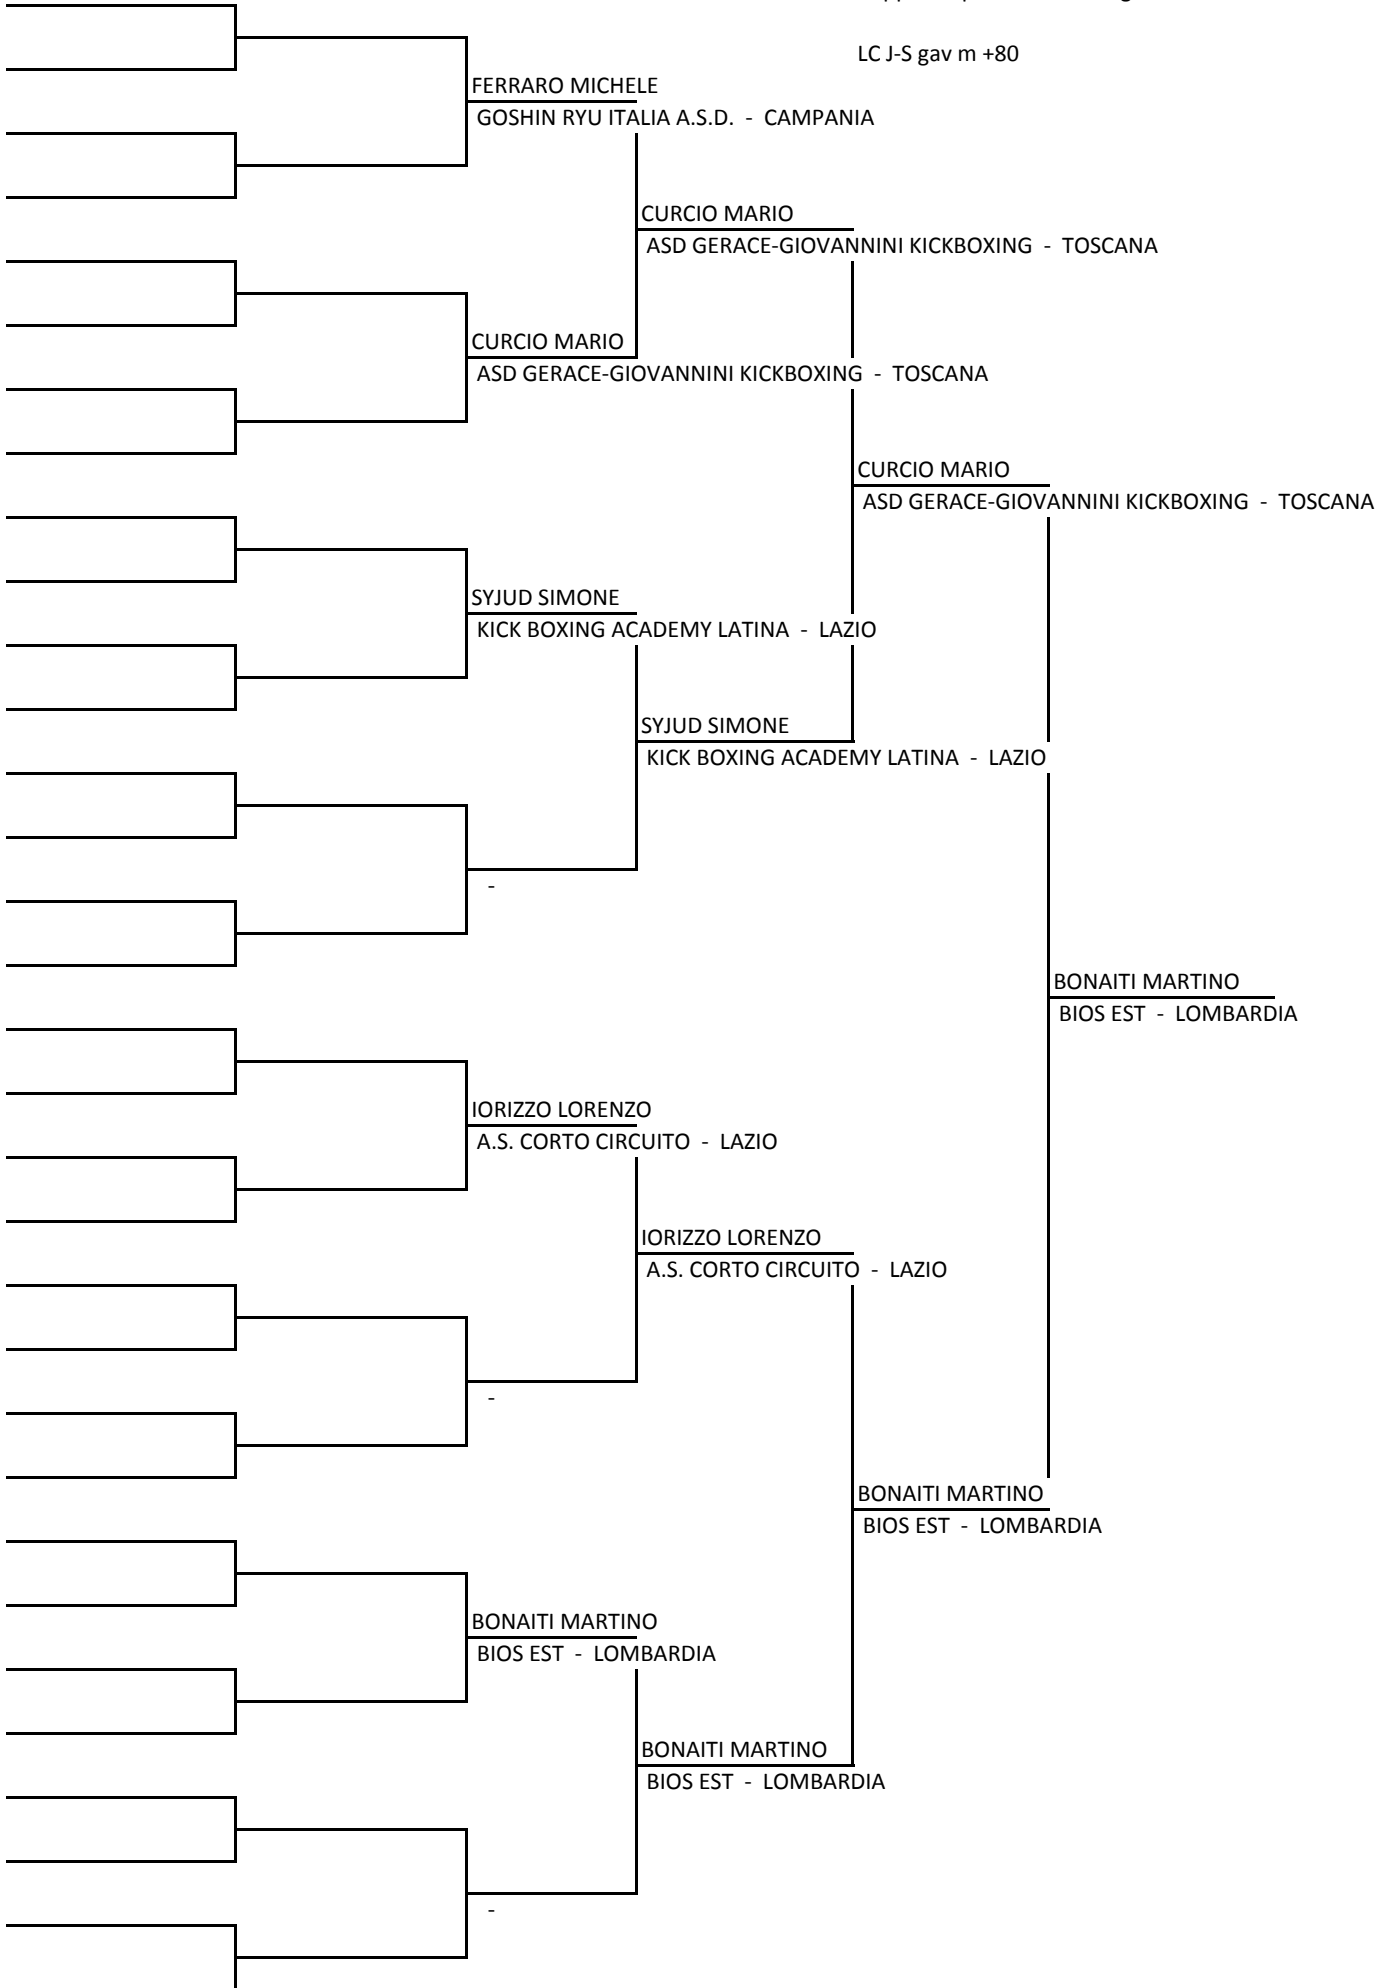

Coppa del presidente - Bergamo

LC J-S gav m +80