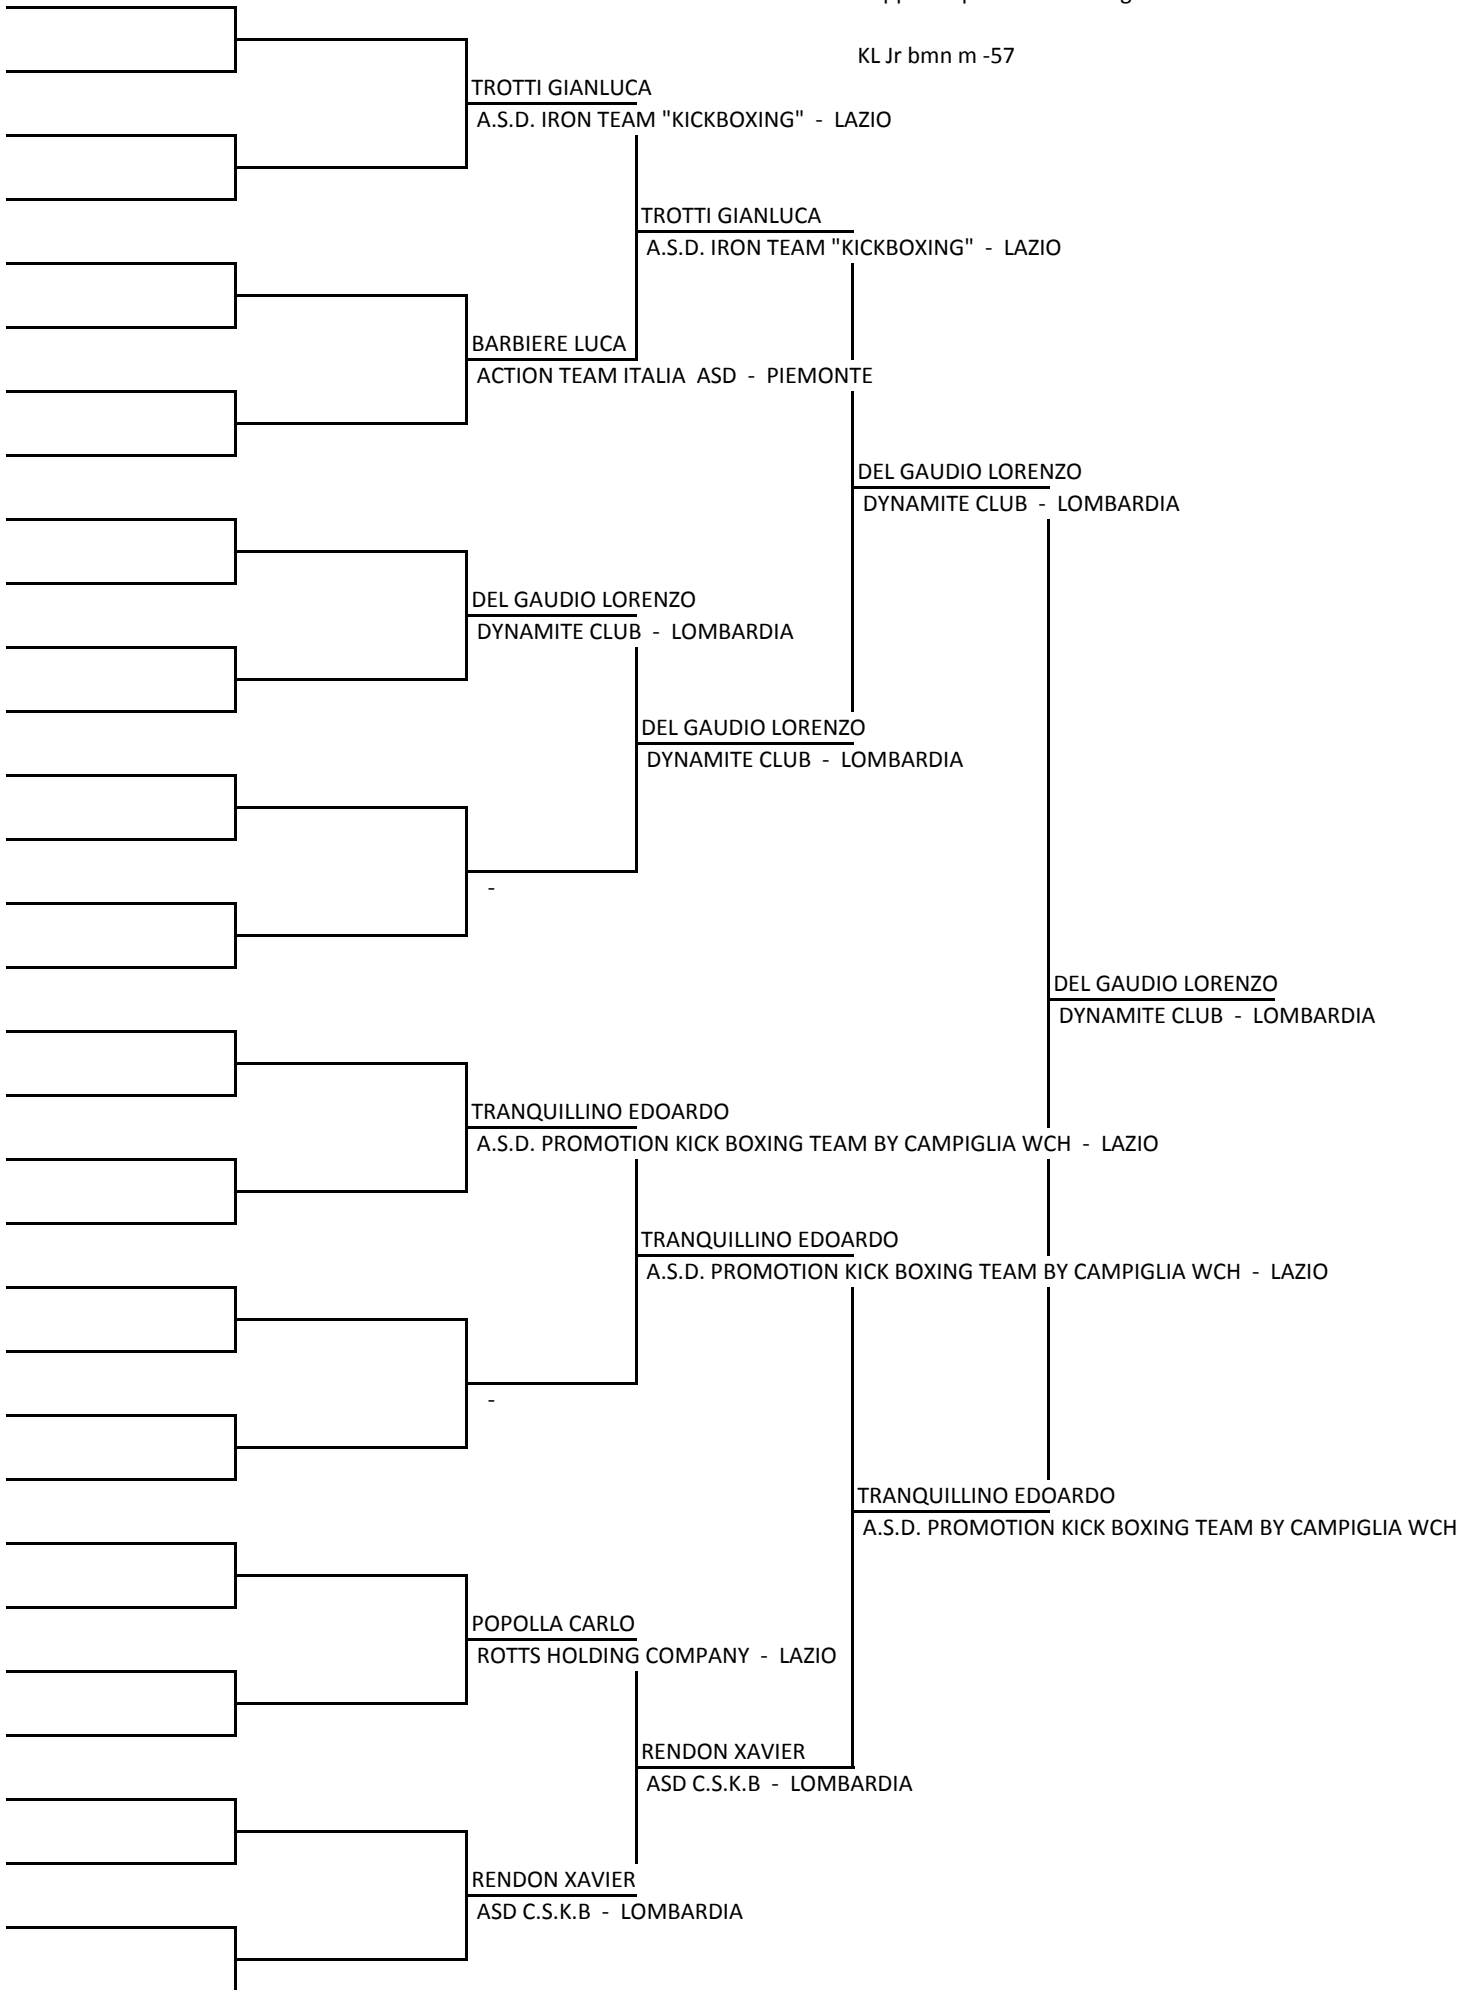

KL Jr bmn f -55

Coppa del presidente - Bergamo

KL Jr bmn f -60

Coppa del presidente - Bergamo

KL Jr bmn f -70

Coppa del presidente - Bergamo

KL Jr bmn m -57

Coppa del presidente - Bergamo