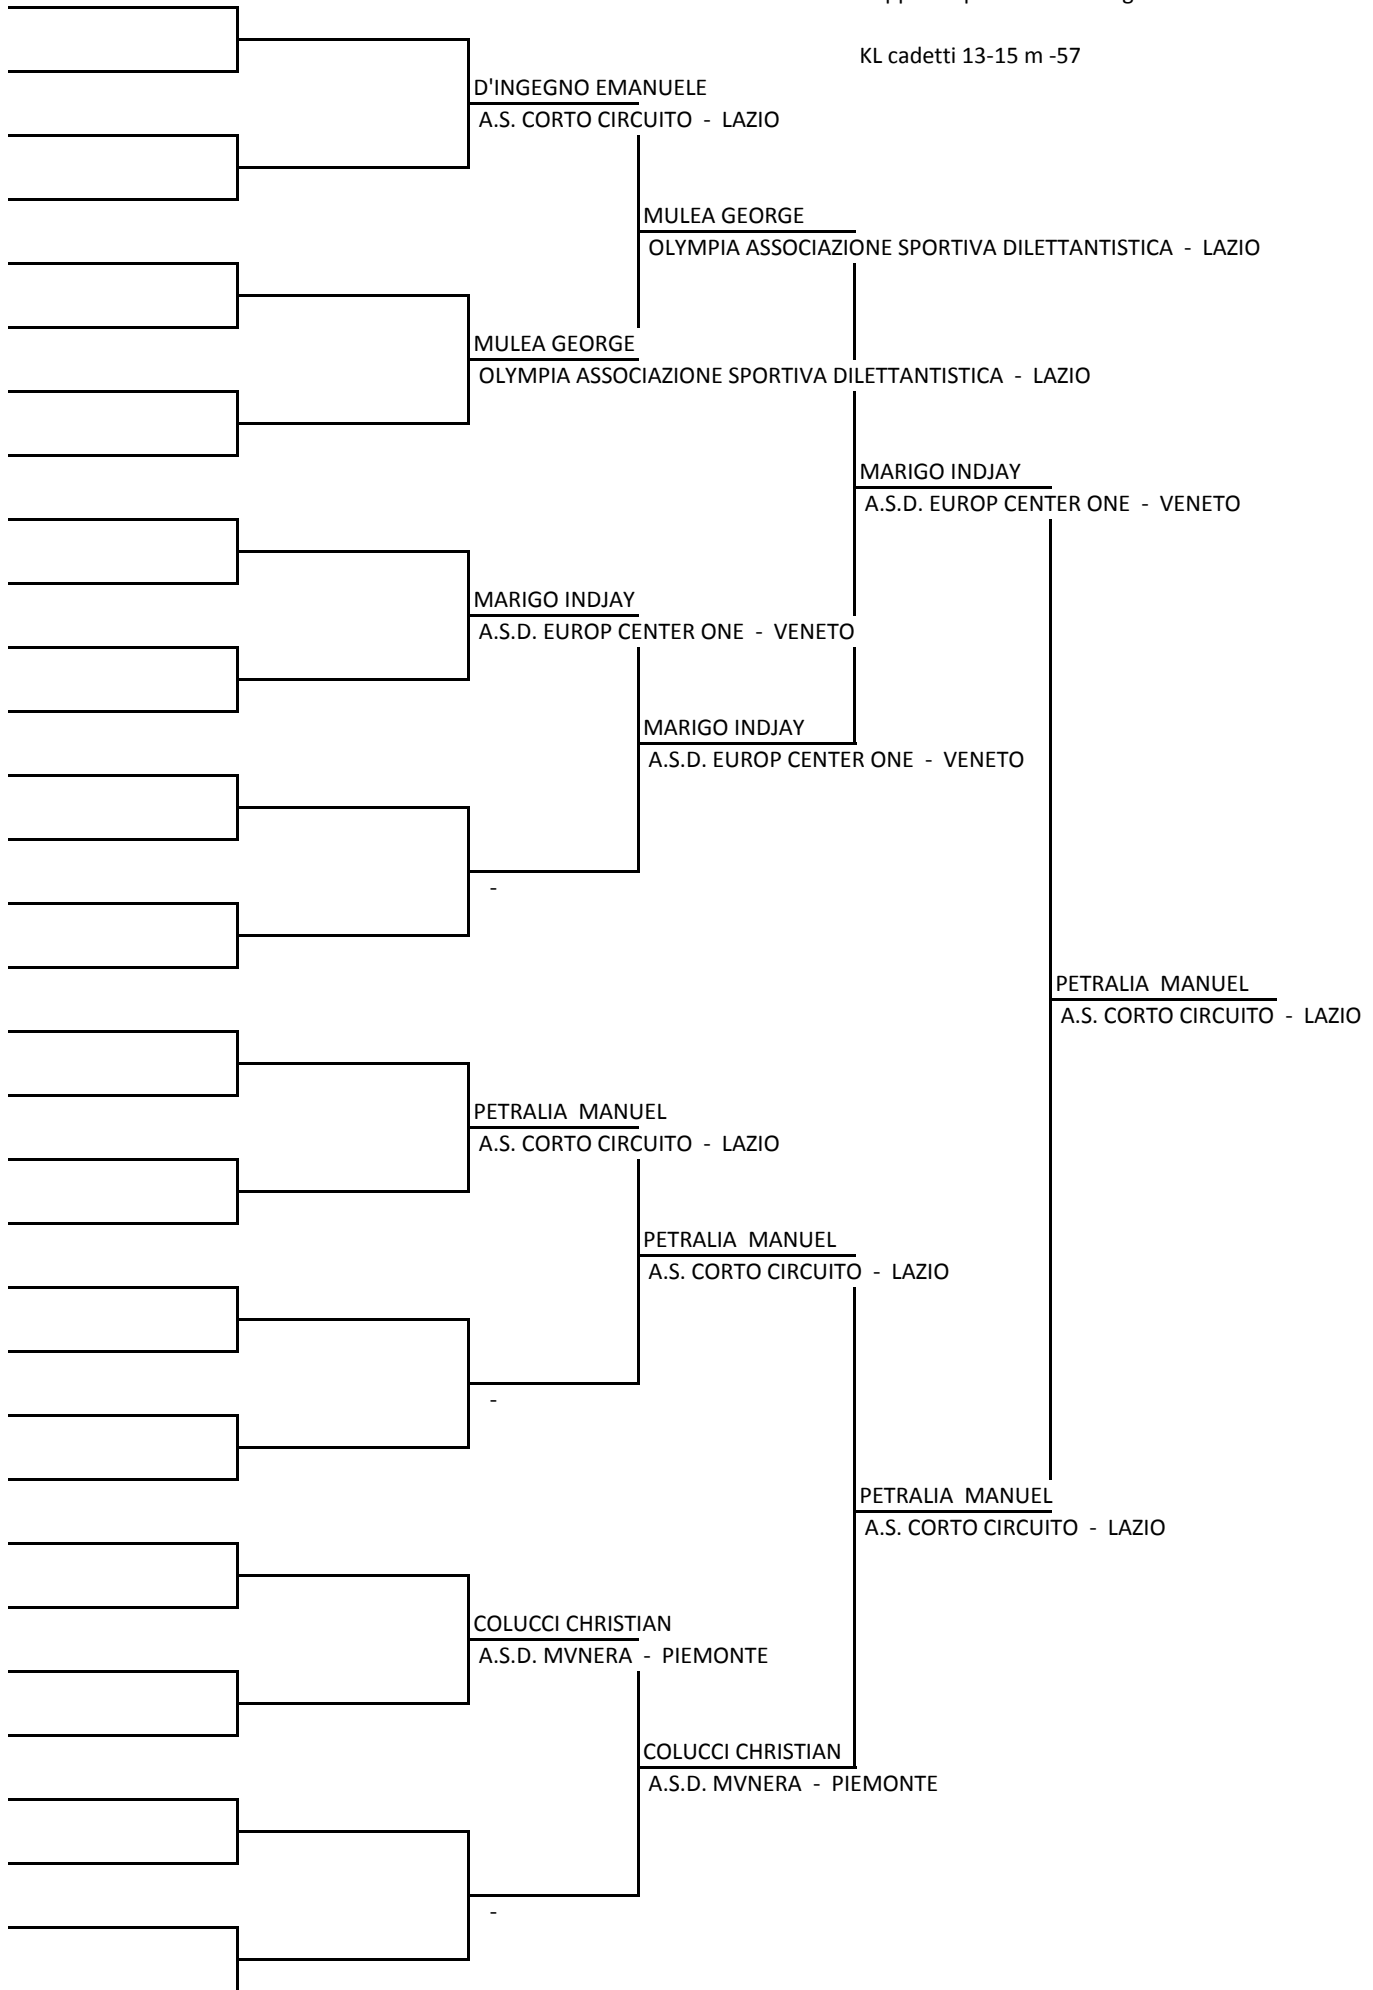

Coppa del presidente - Bergamo

KL cadetti 13-15 m -57