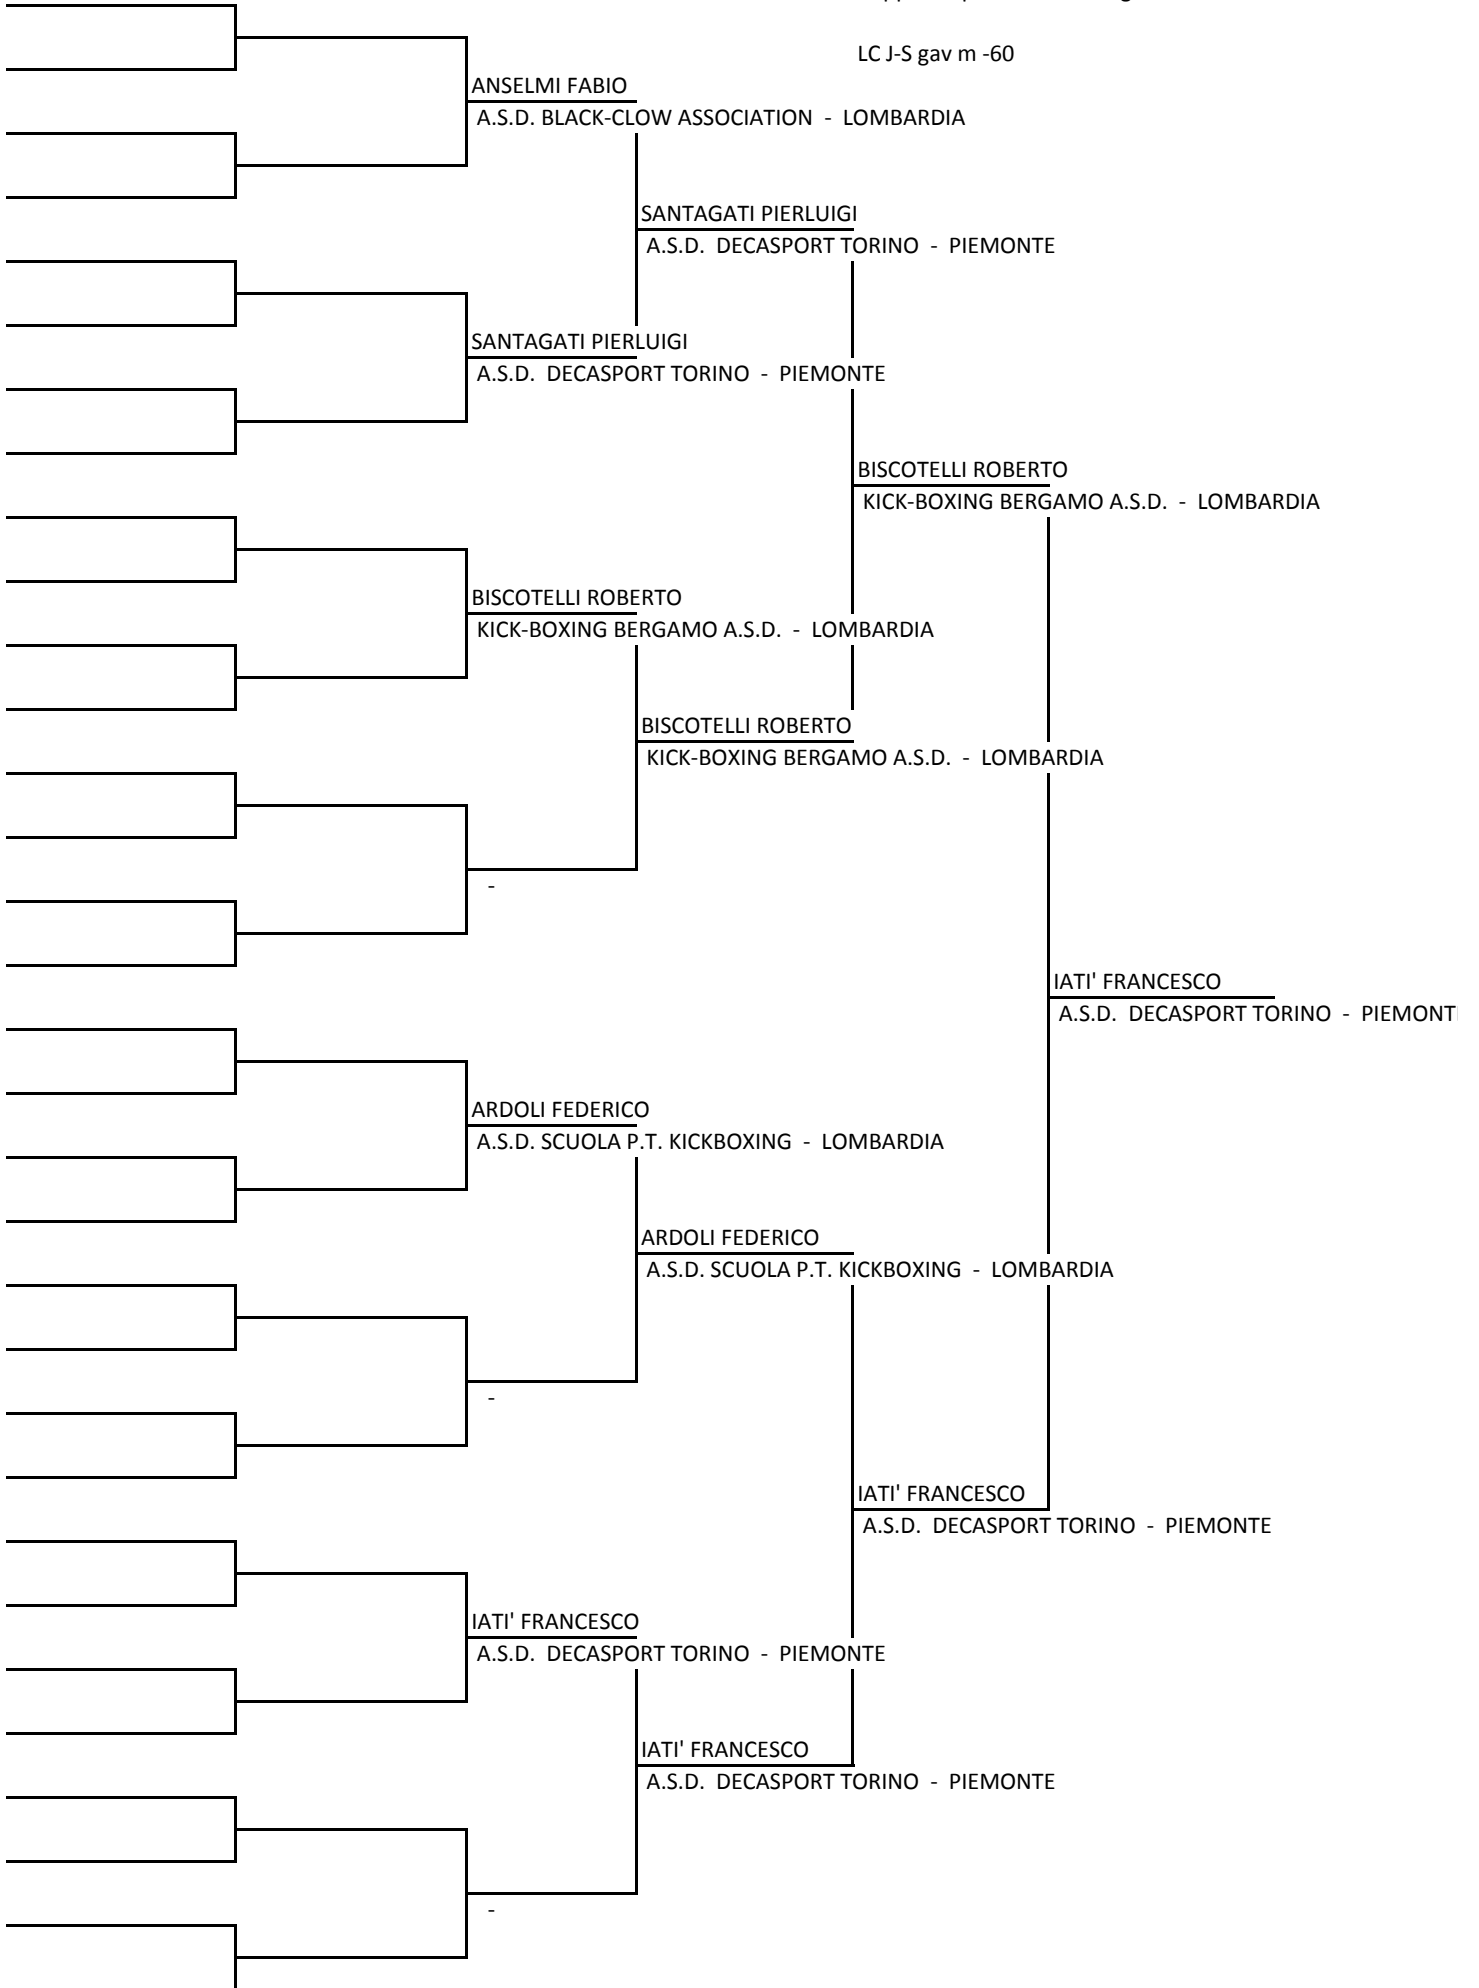

Coppa del presidente - Bergamo

LC J-S gav m -60