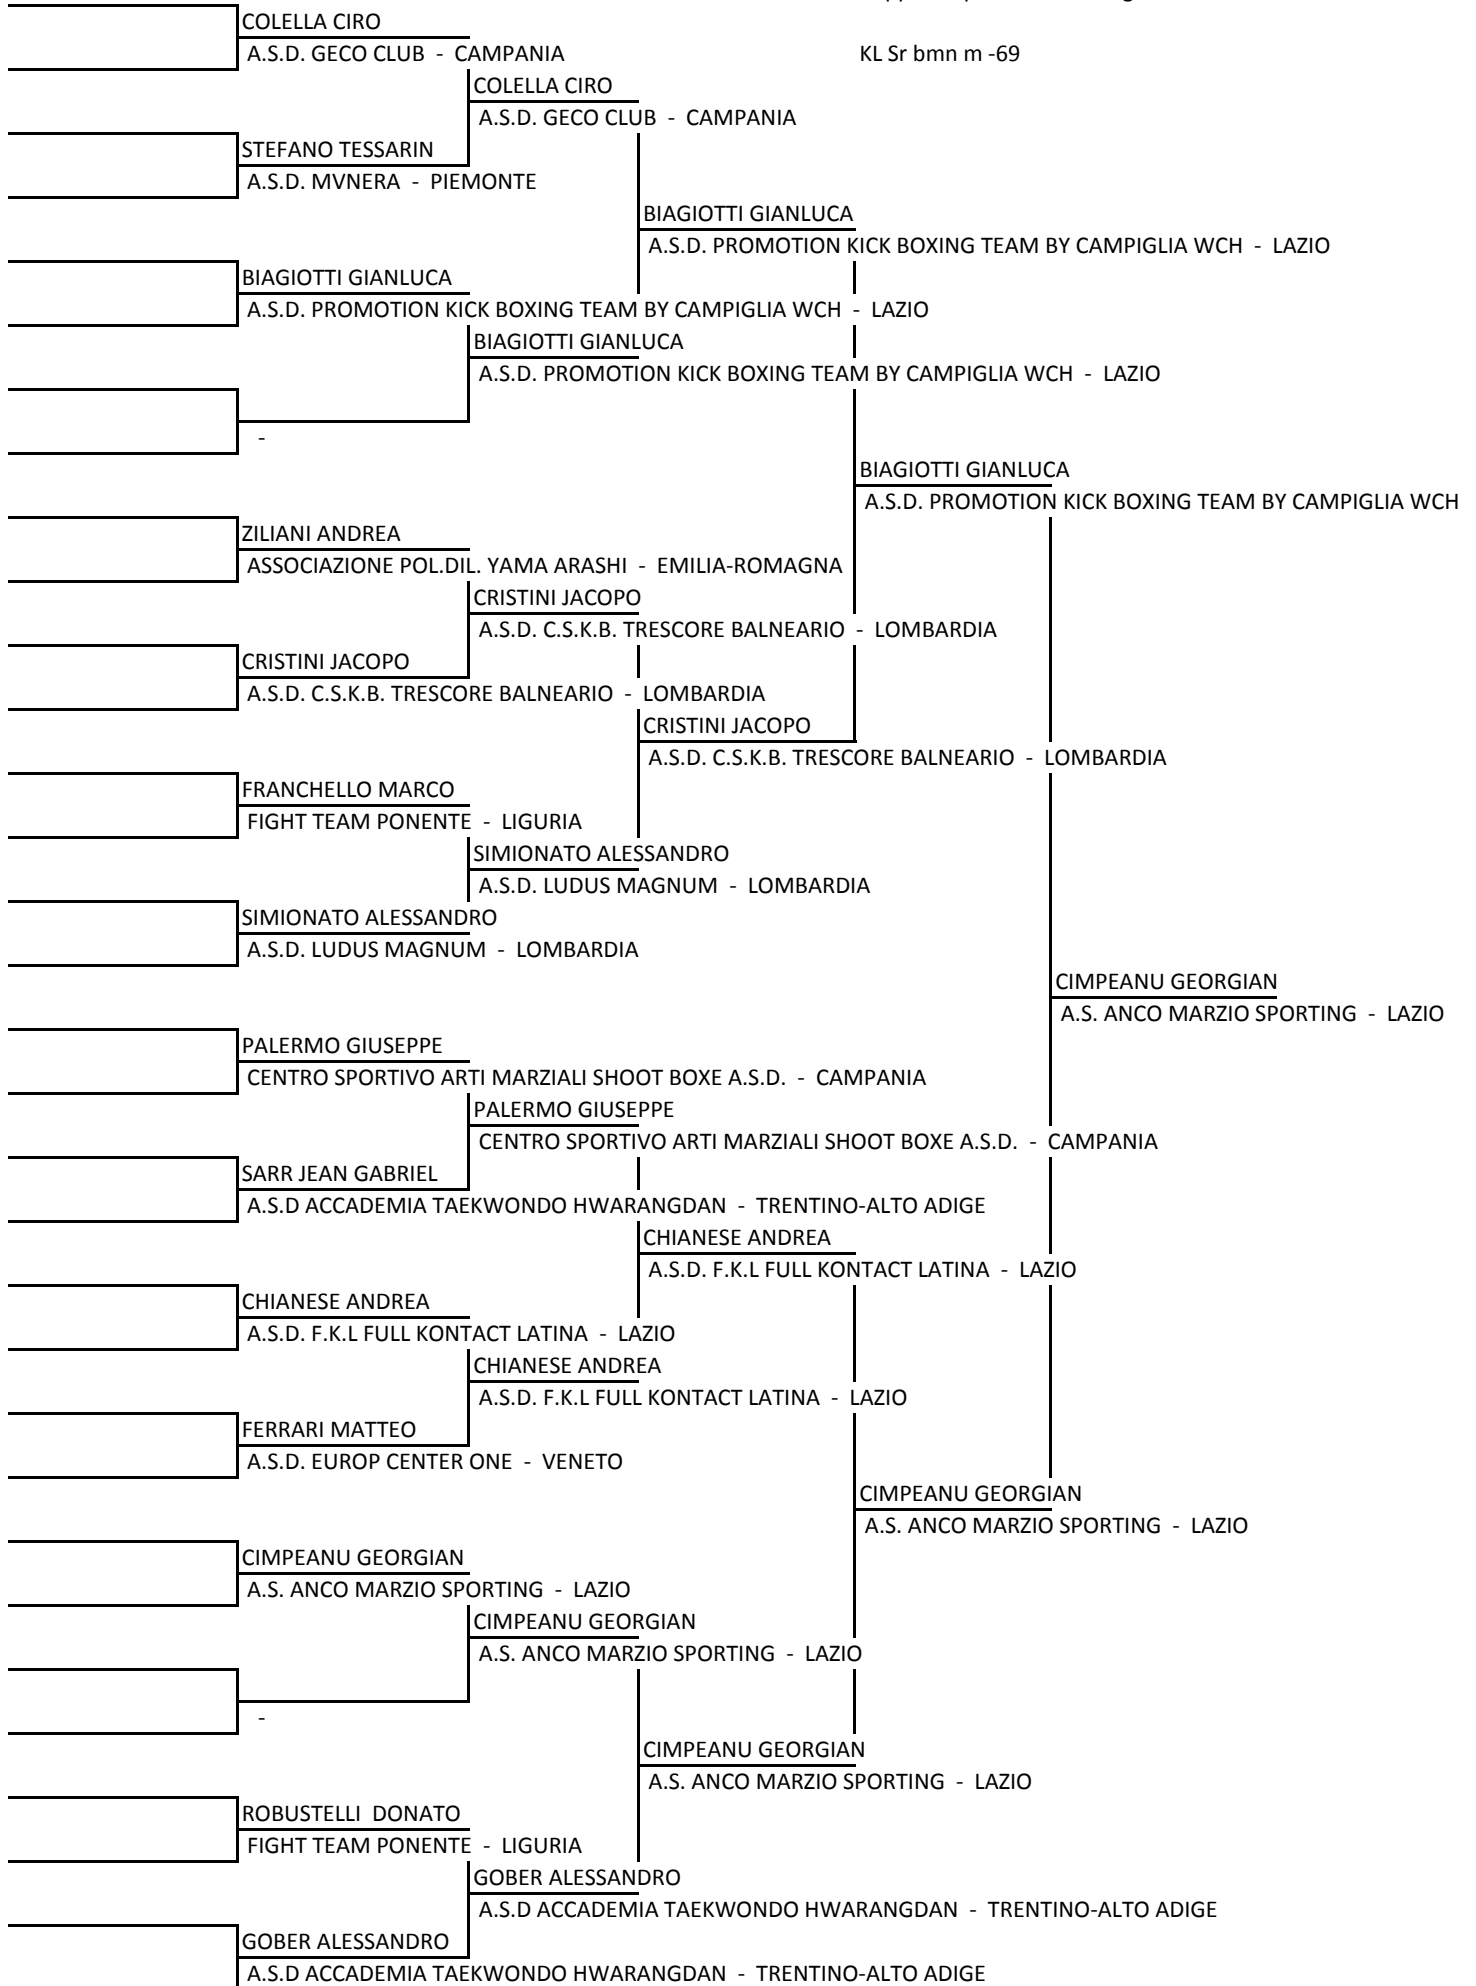

KL Sr bmn f +70

Coppa del presidente - Bergamo

KL Sr bmn m -57

Coppa del presidente - Bergamo

KL Sr bmn m -79

Coppa del presidente - Bergamo

KL Sr bmn m -84

Coppa del presidente - Bergamo