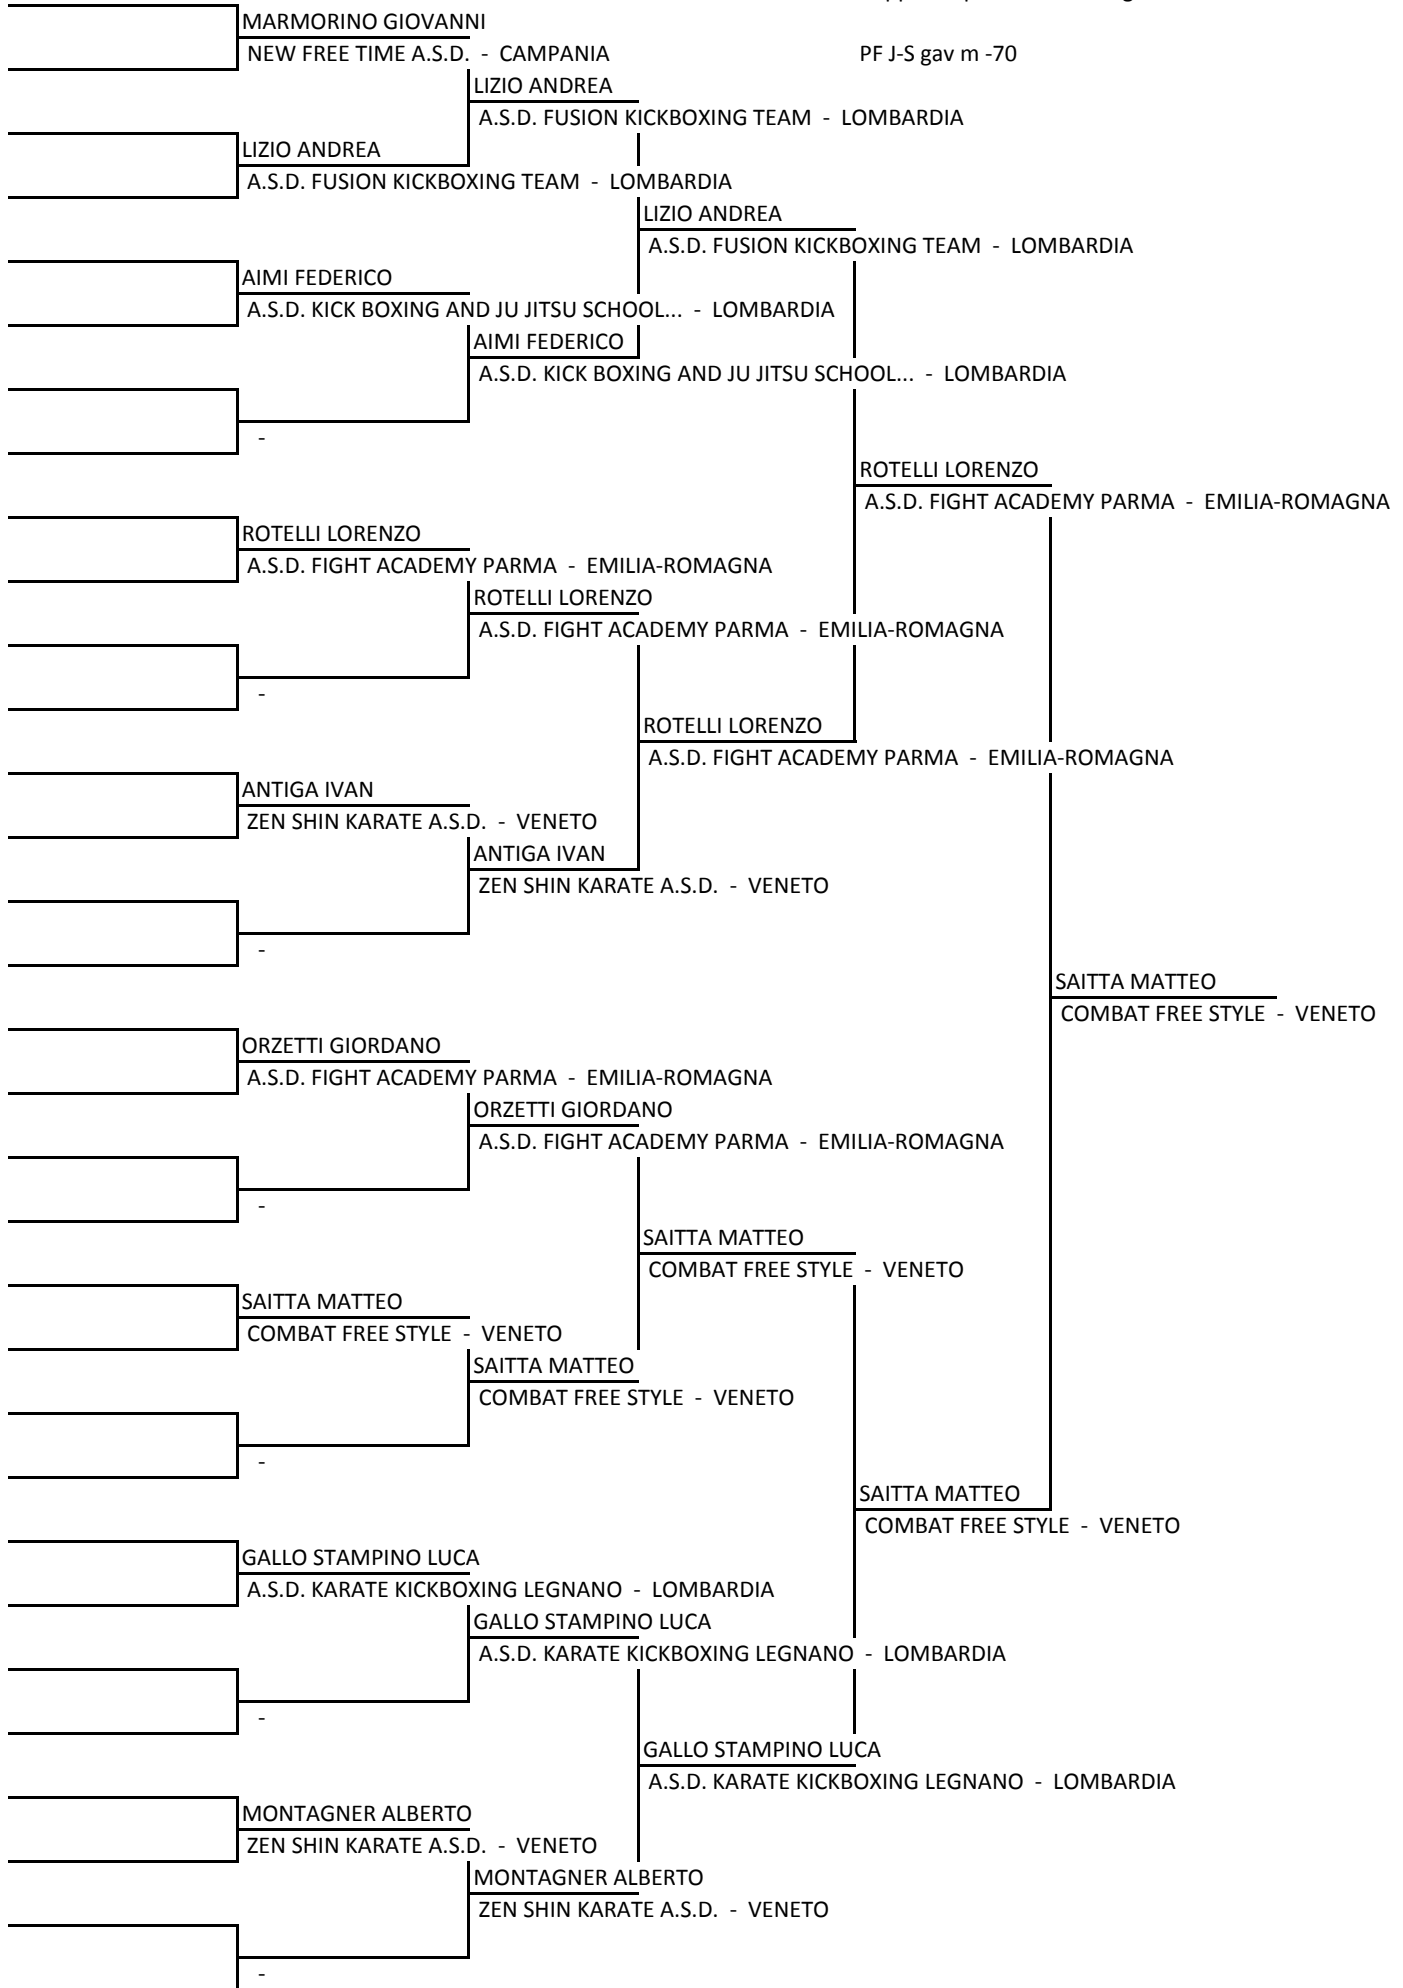

Coppa del presidente - Bergamo

PF J-S gav m -60

Coppa del presidente - Bergamo

PF J-S gav m -65

Coppa del presidente - Bergamo

PF J-S gav m -75

Coppa del presidente - Bergamo

PF J-S gav m -80