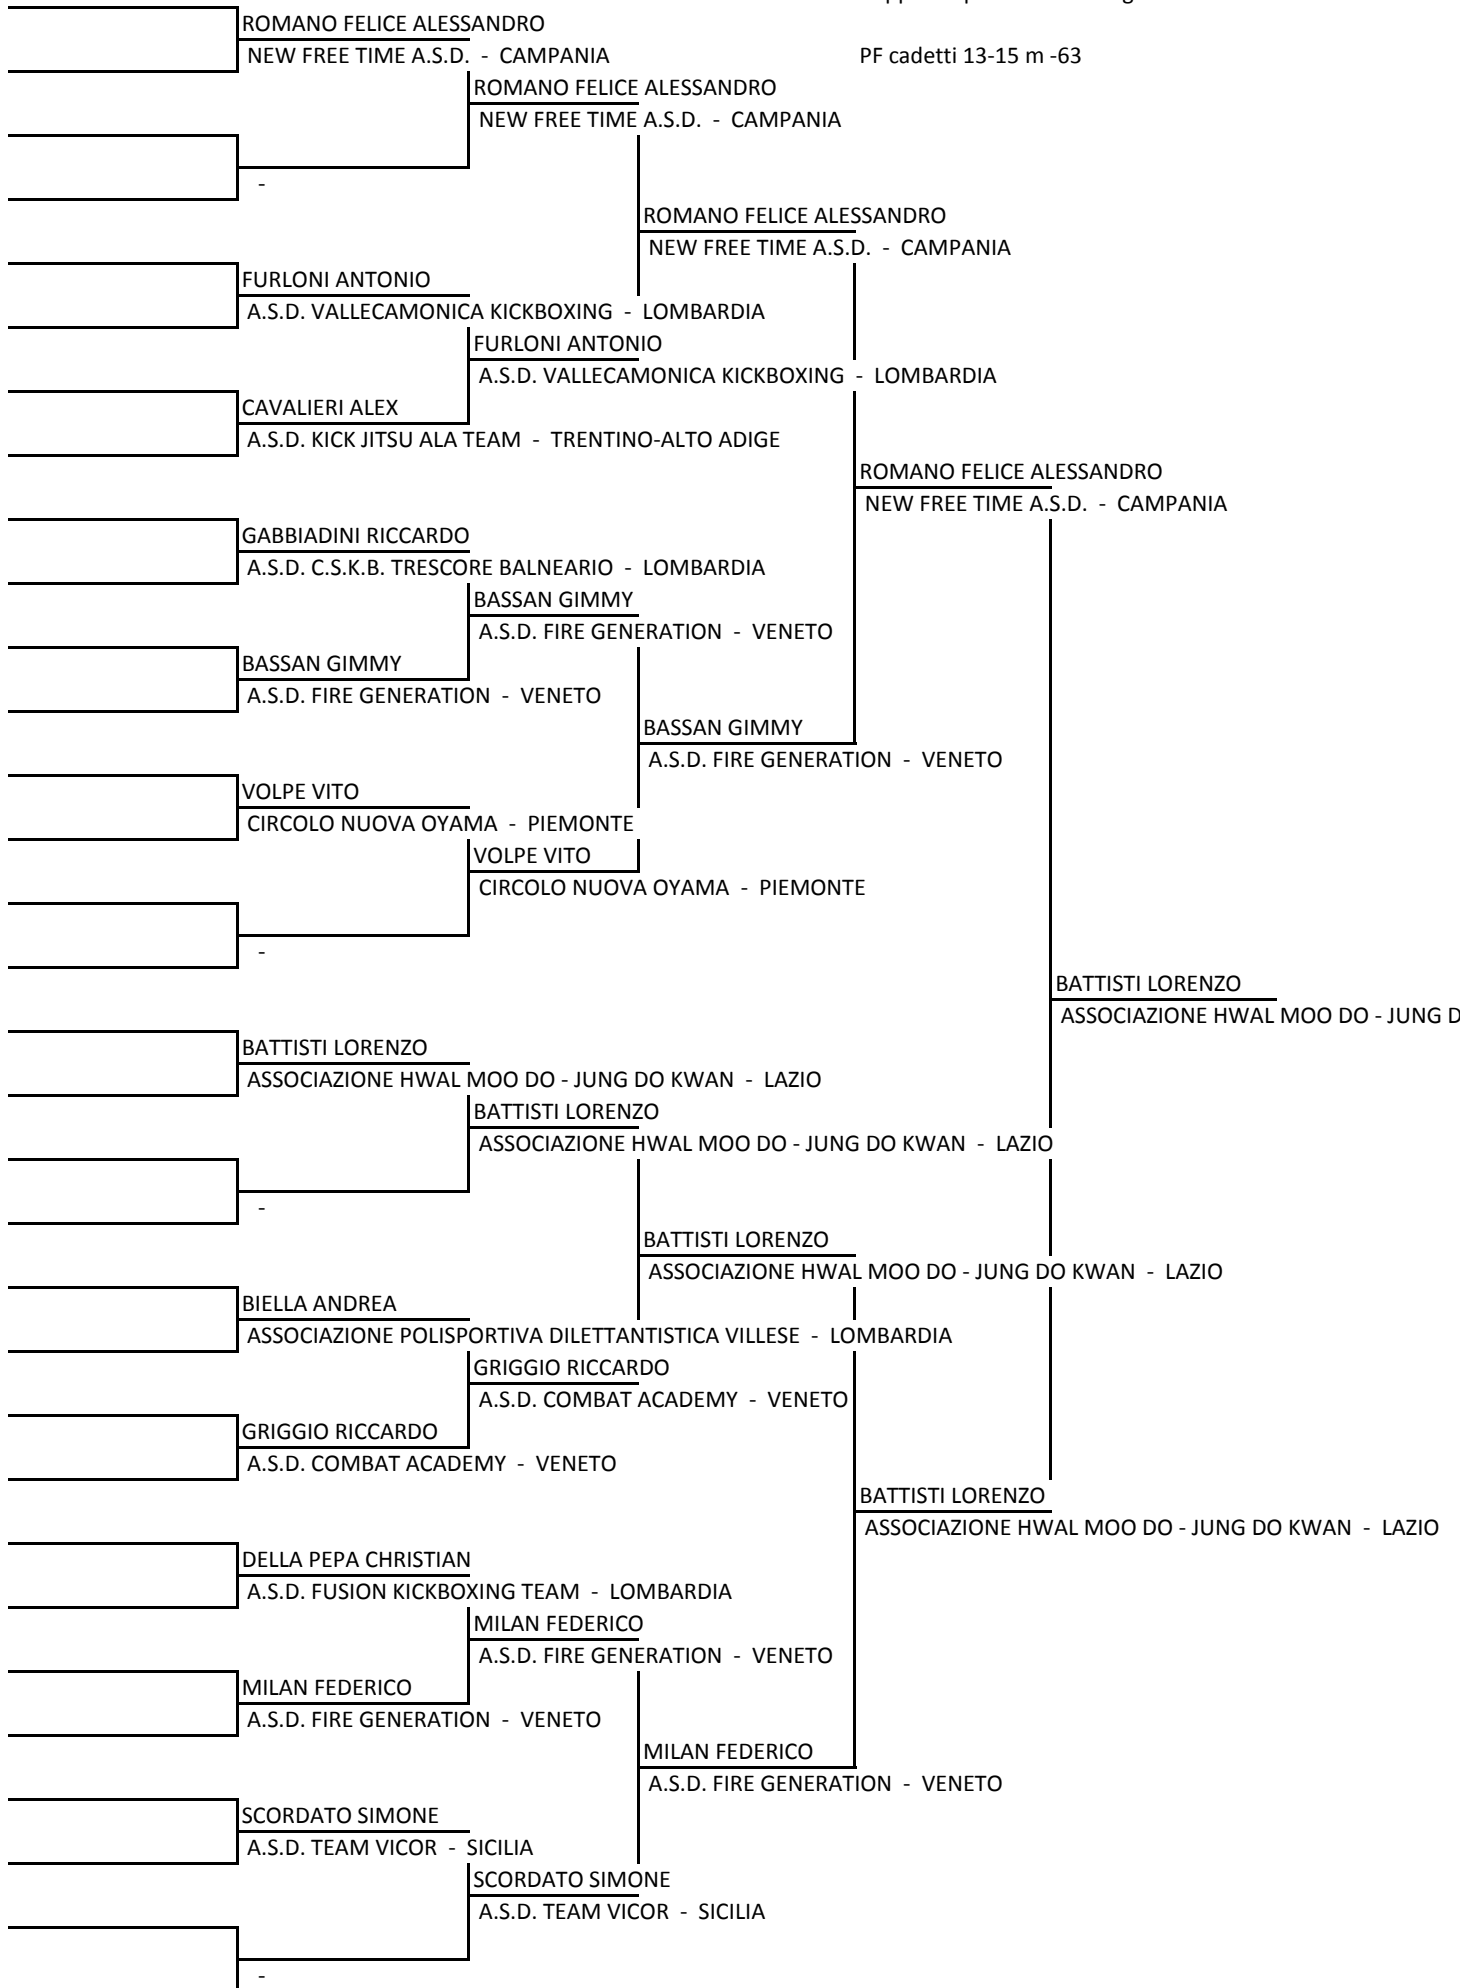

Coppa del presidente - Bergamo

PF cadetti 13-15 f +65

Coppa del presidente - Bergamo

PF cadetti 13-15 m -42

Coppa del presidente - Bergamo

PF cadetti 13-15 m -47

Coppa del presidente - Bergamo

PF cadetti 13-15 m -69