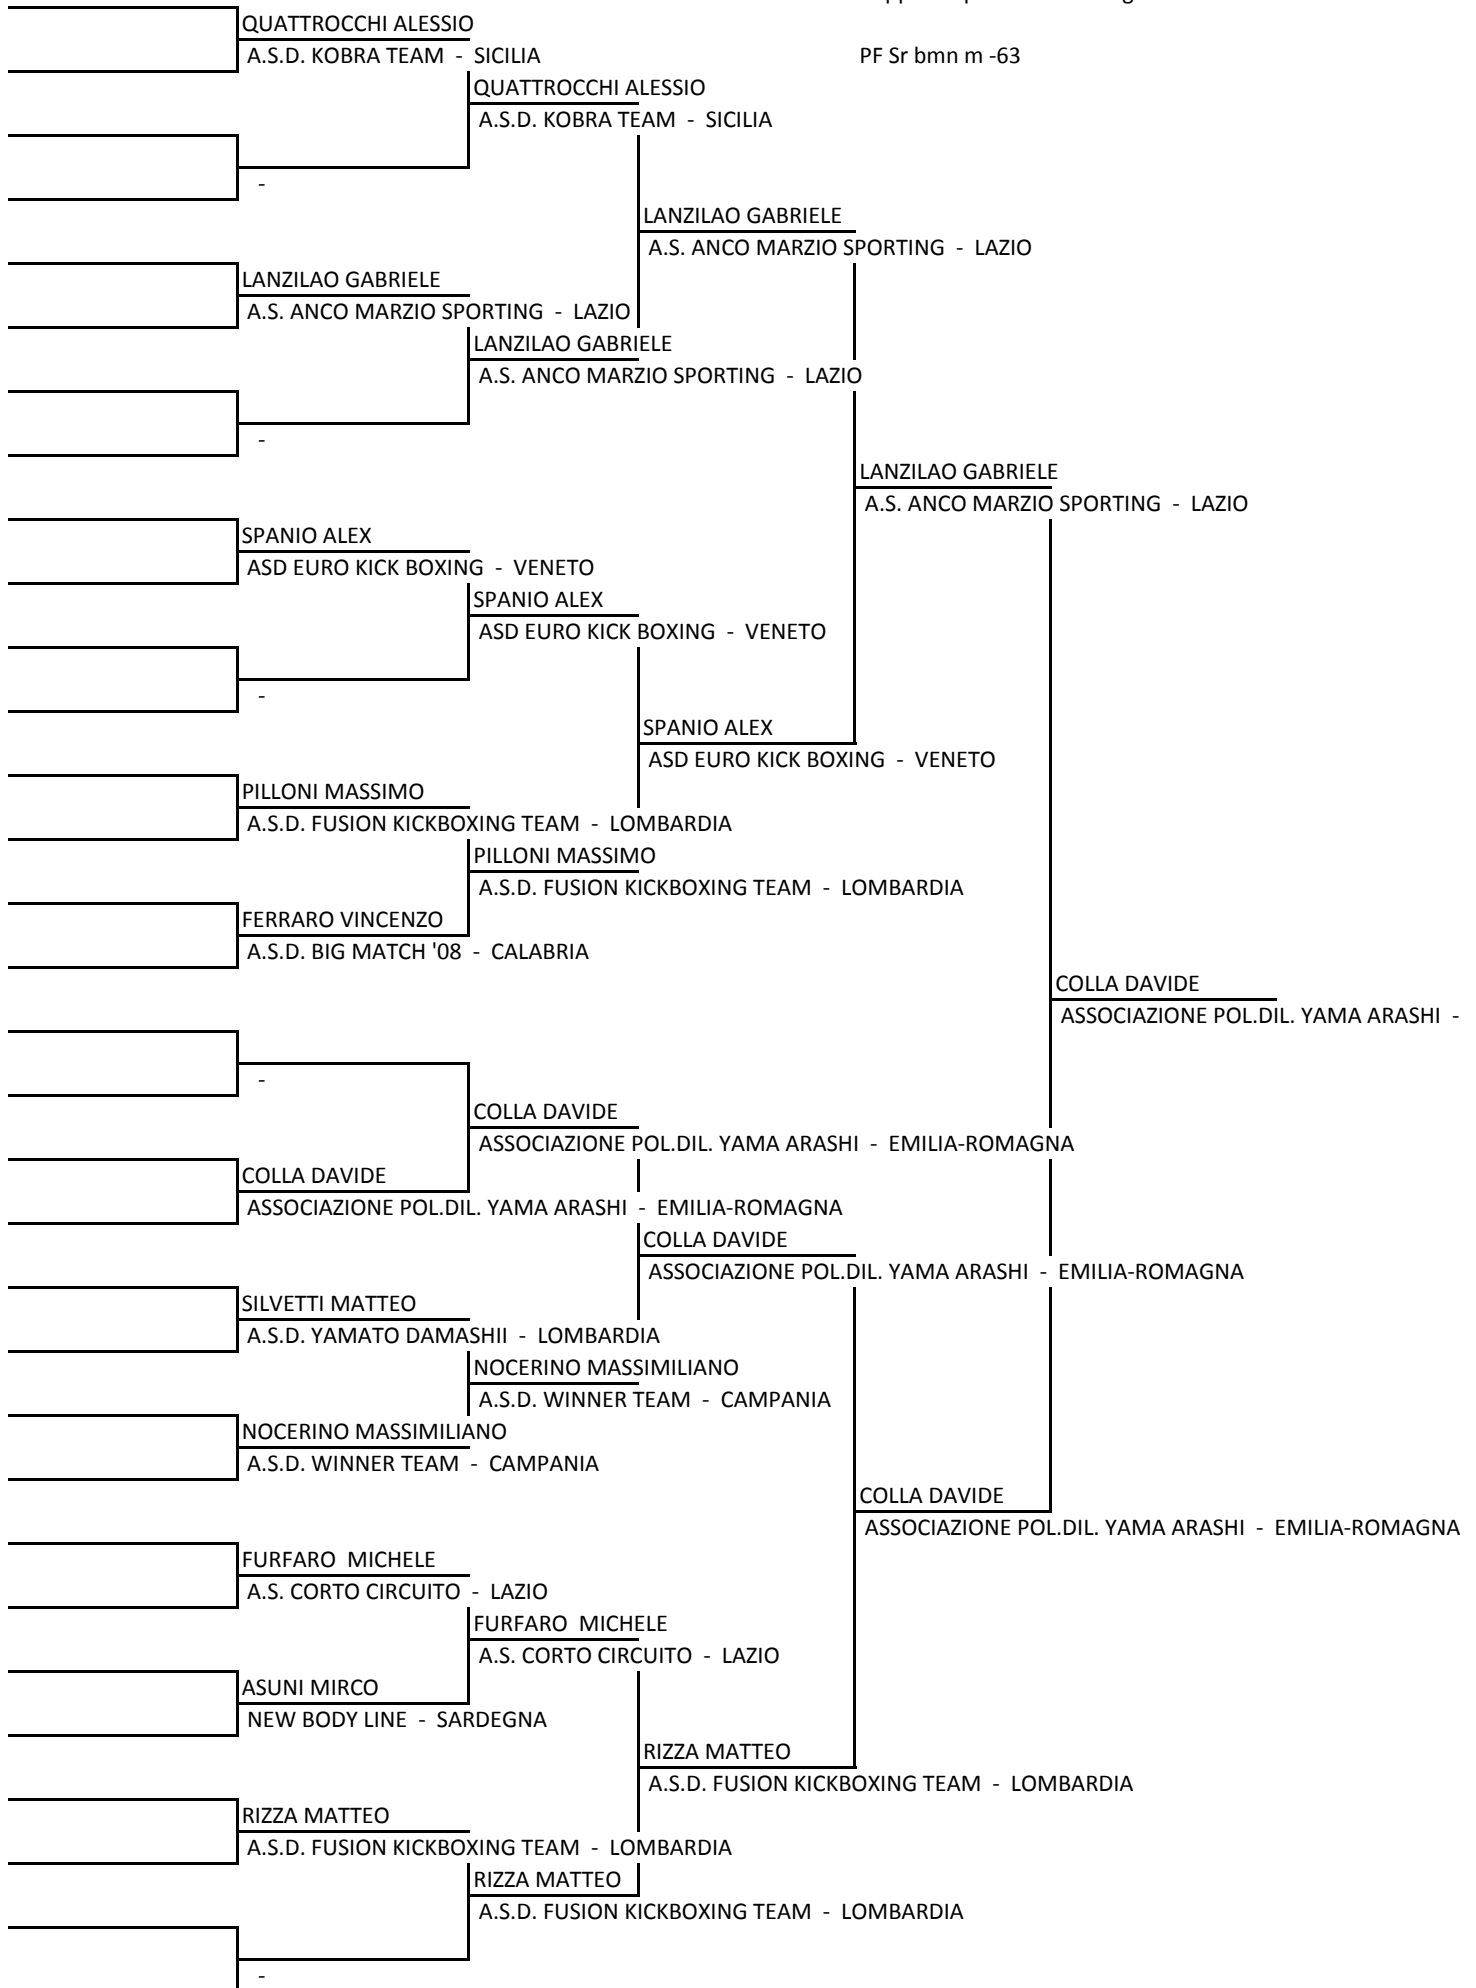

Coppa del presidente - Bergamo

PF Sr bmn f +70

Coppa del presidente - Bergamo

PF Sr bmn m -57

Coppa del presidente - Bergamo

PF Sr bmn m -84

Coppa del presidente - Bergamo

PF Sr bmn m -89