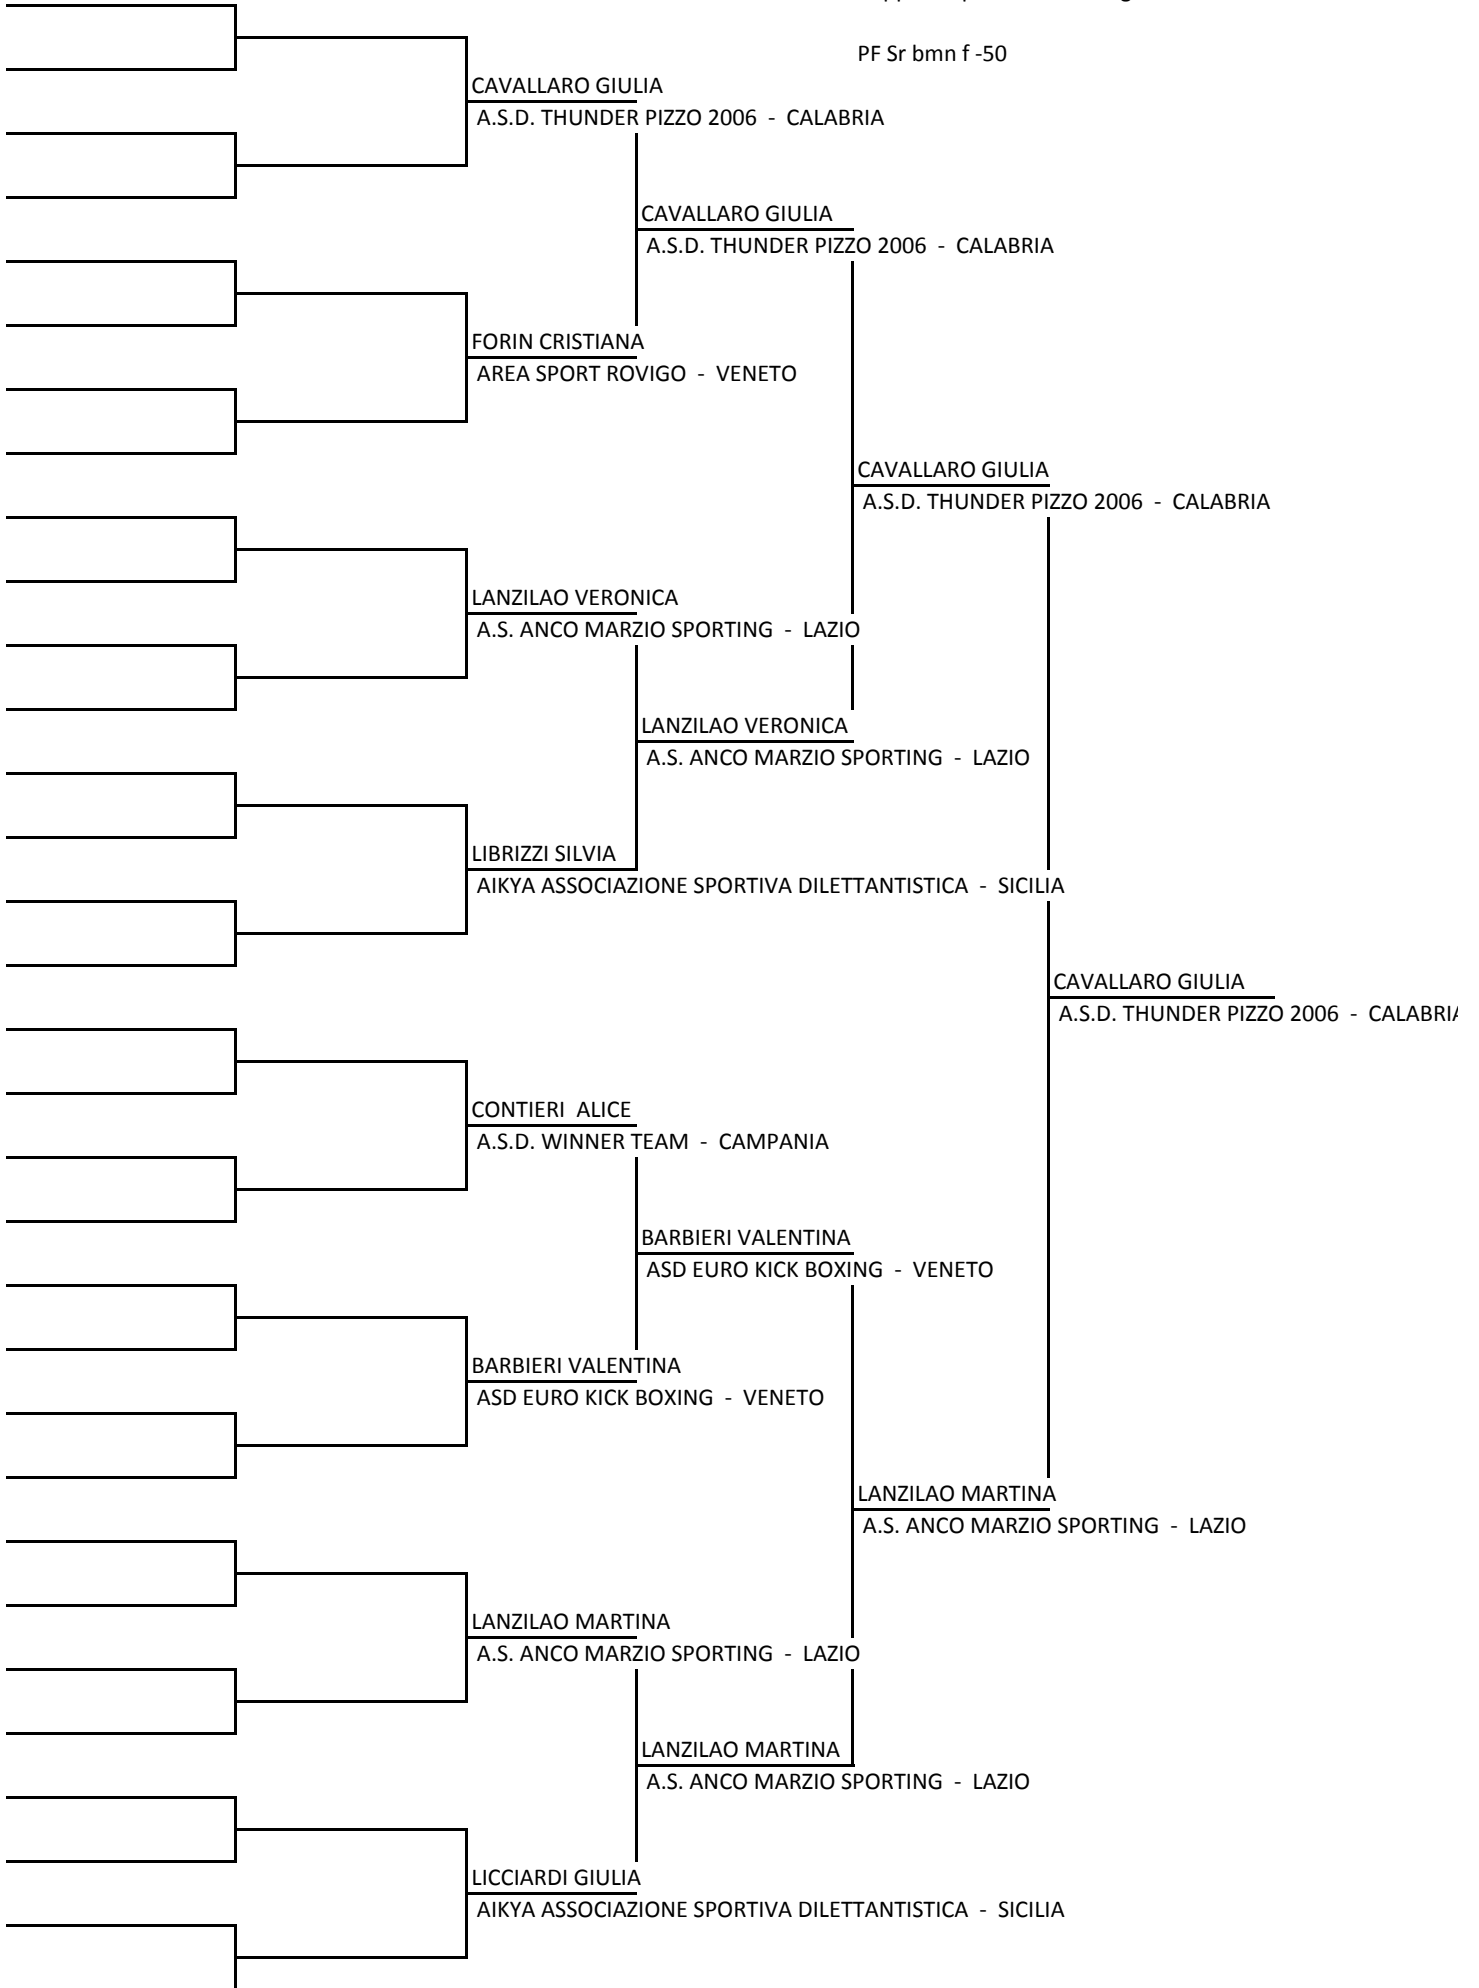

Coppa del presidente - Bergamo

PF Jr bmn m -84

Coppa del presidente - Bergamo

PF Sr bmn f -50

Coppa del presidente - Bergamo

PF Sr bmn f -65

Coppa del presidente - Bergamo

PF Sr bmn f -70