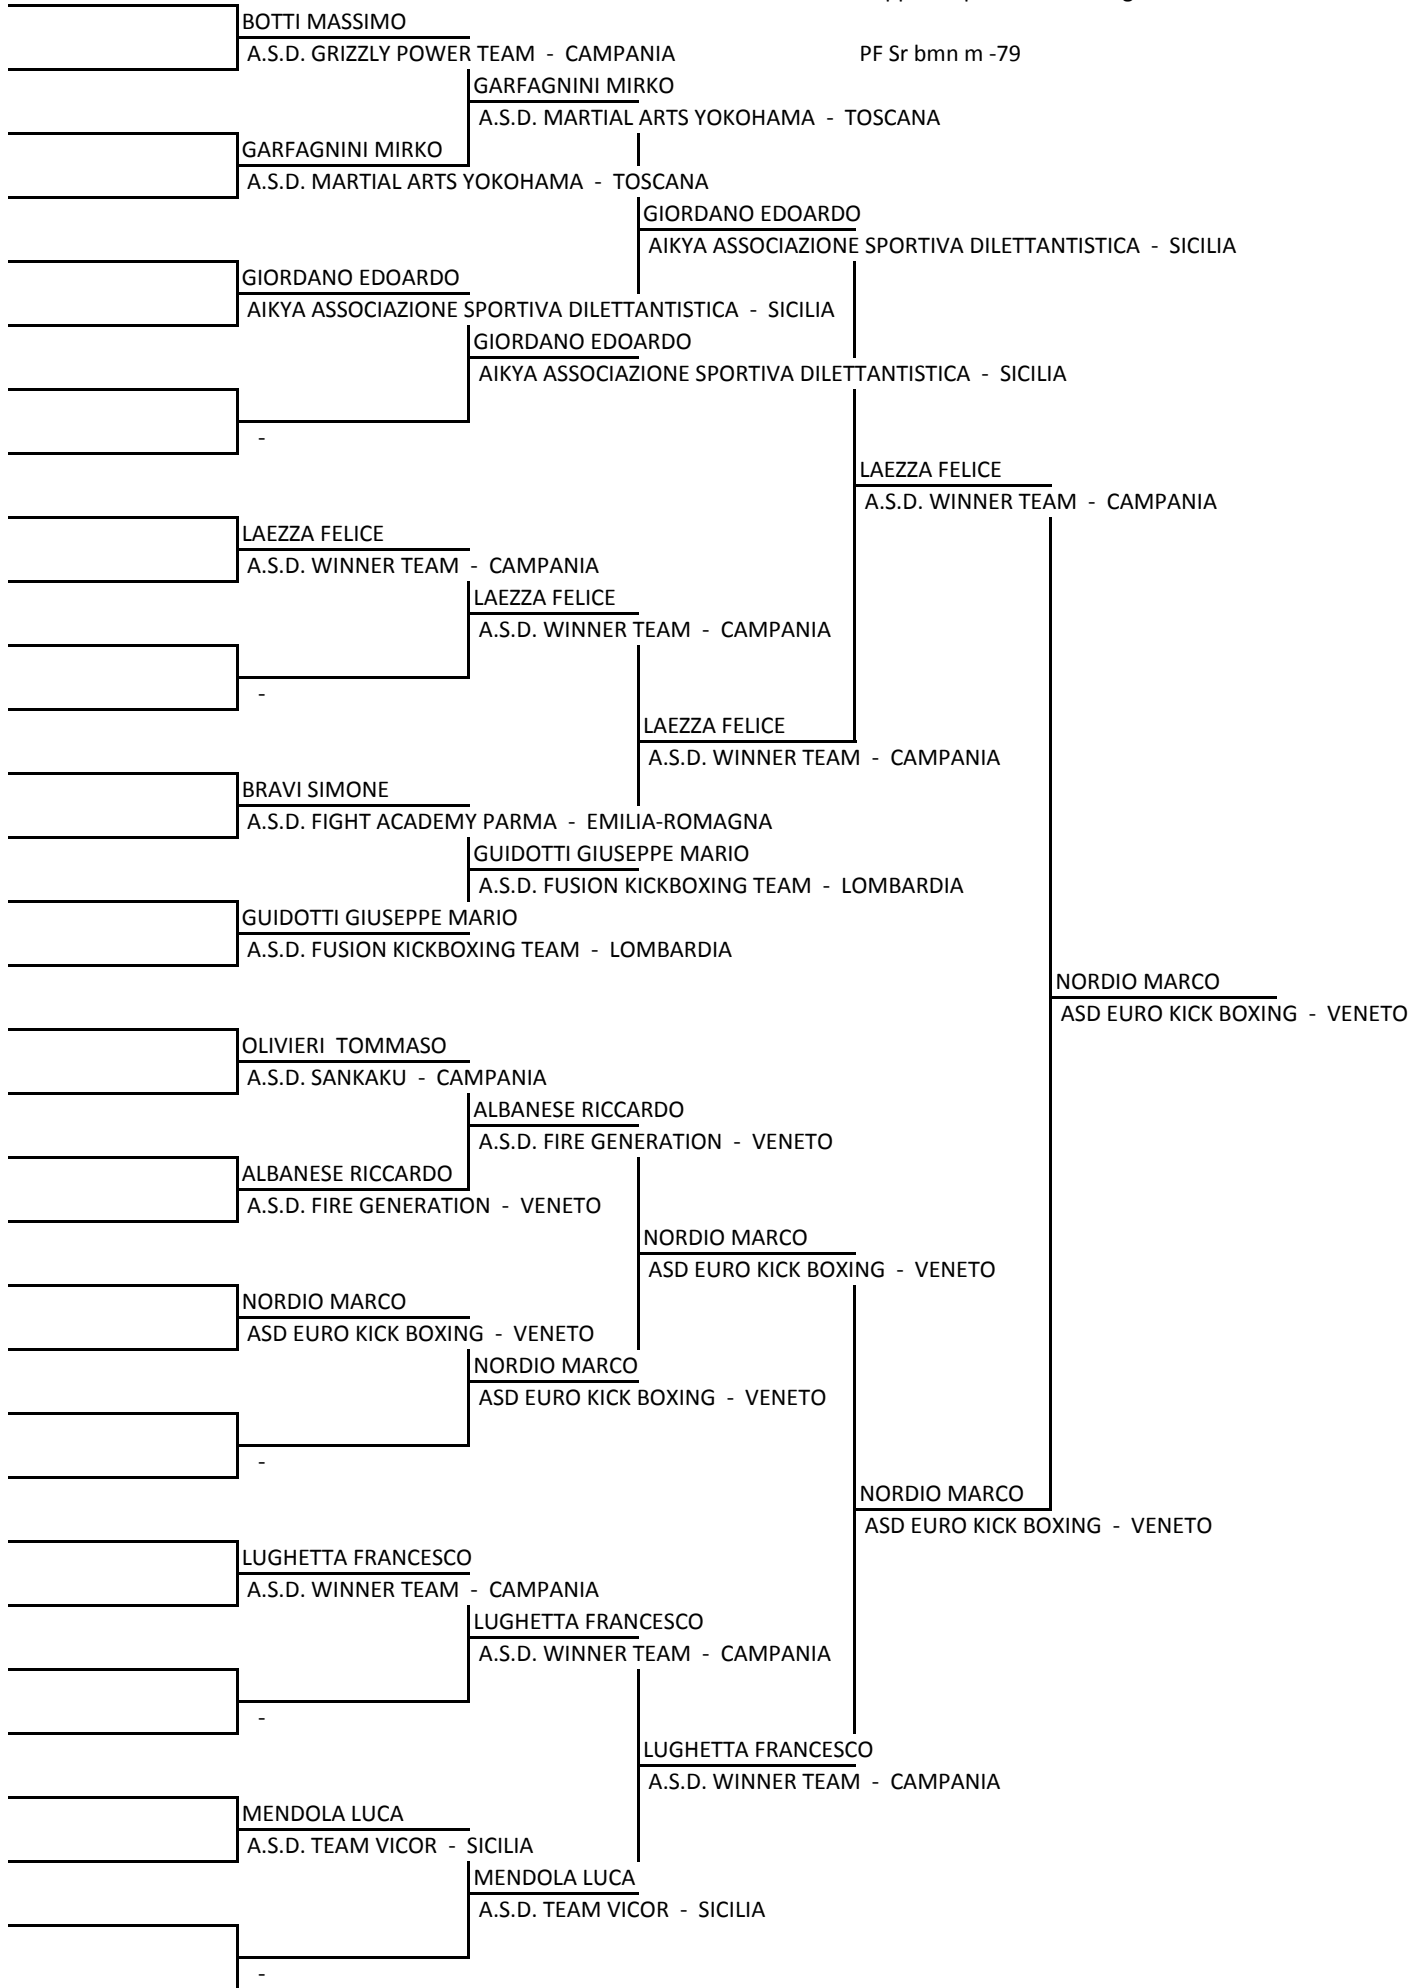

Coppa del presidente - Bergamo

PF Sr bmn f +70

Coppa del presidente - Bergamo

PF Sr bmn m -57

Coppa del presidente - Bergamo

PF Sr bmn m -84

Coppa del presidente - Bergamo

PF Sr bmn m -89