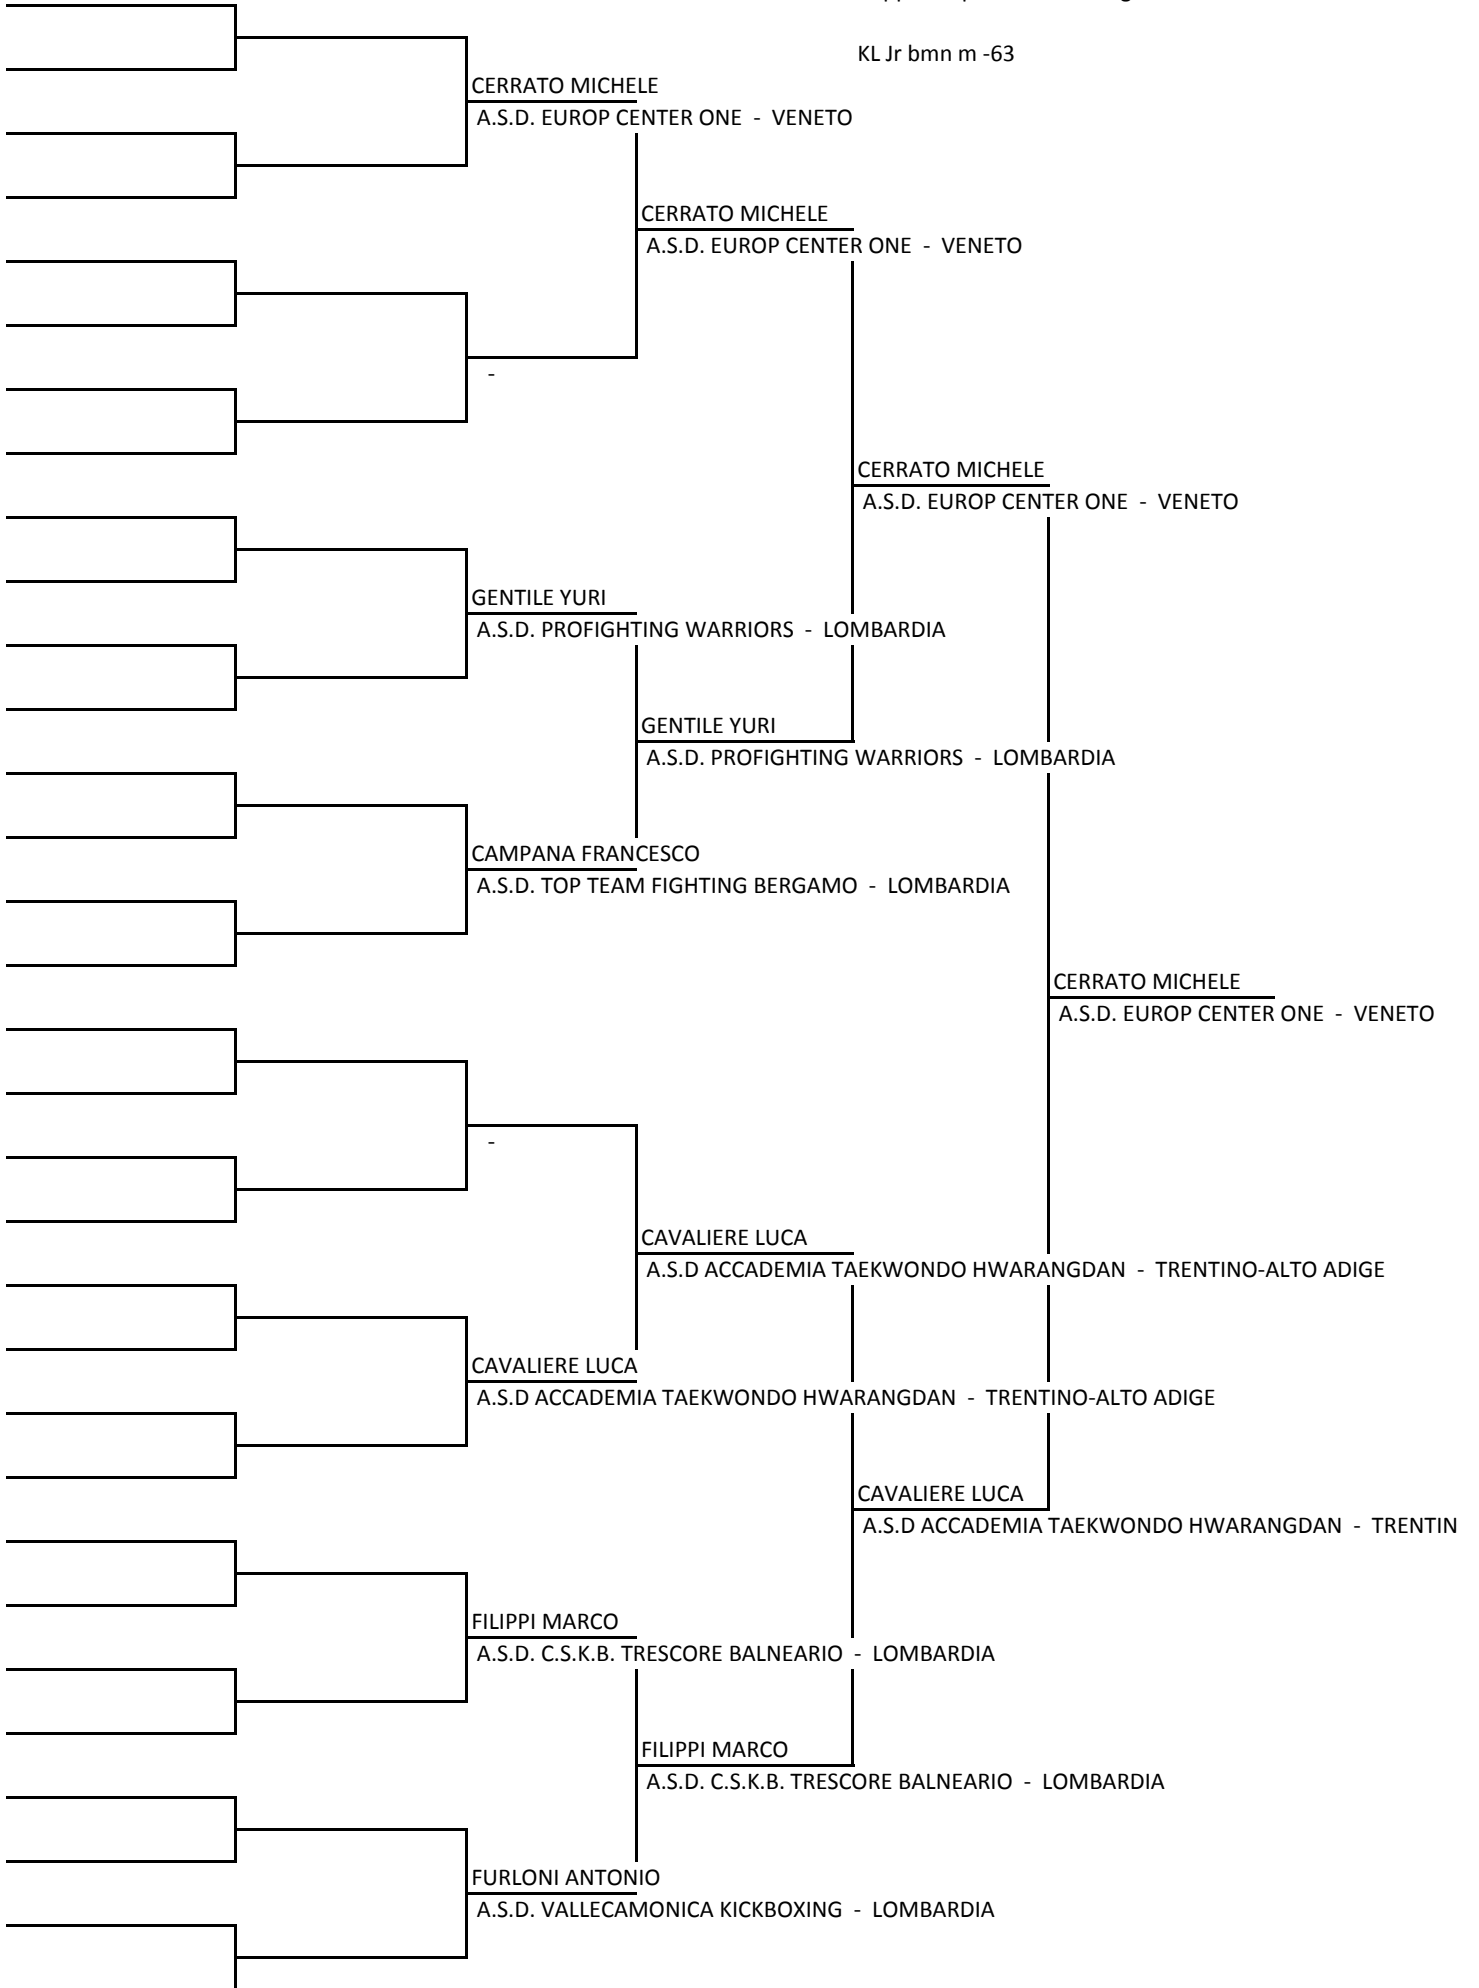

KL Jr bmn f -55

Coppa del presidente - Bergamo

KL Jr bmn f -60

Coppa del presidente - Bergamo

KL Jr bmn f -70

Coppa del presidente - Bergamo

KL Jr bmn m -57

Coppa del presidente - Bergamo