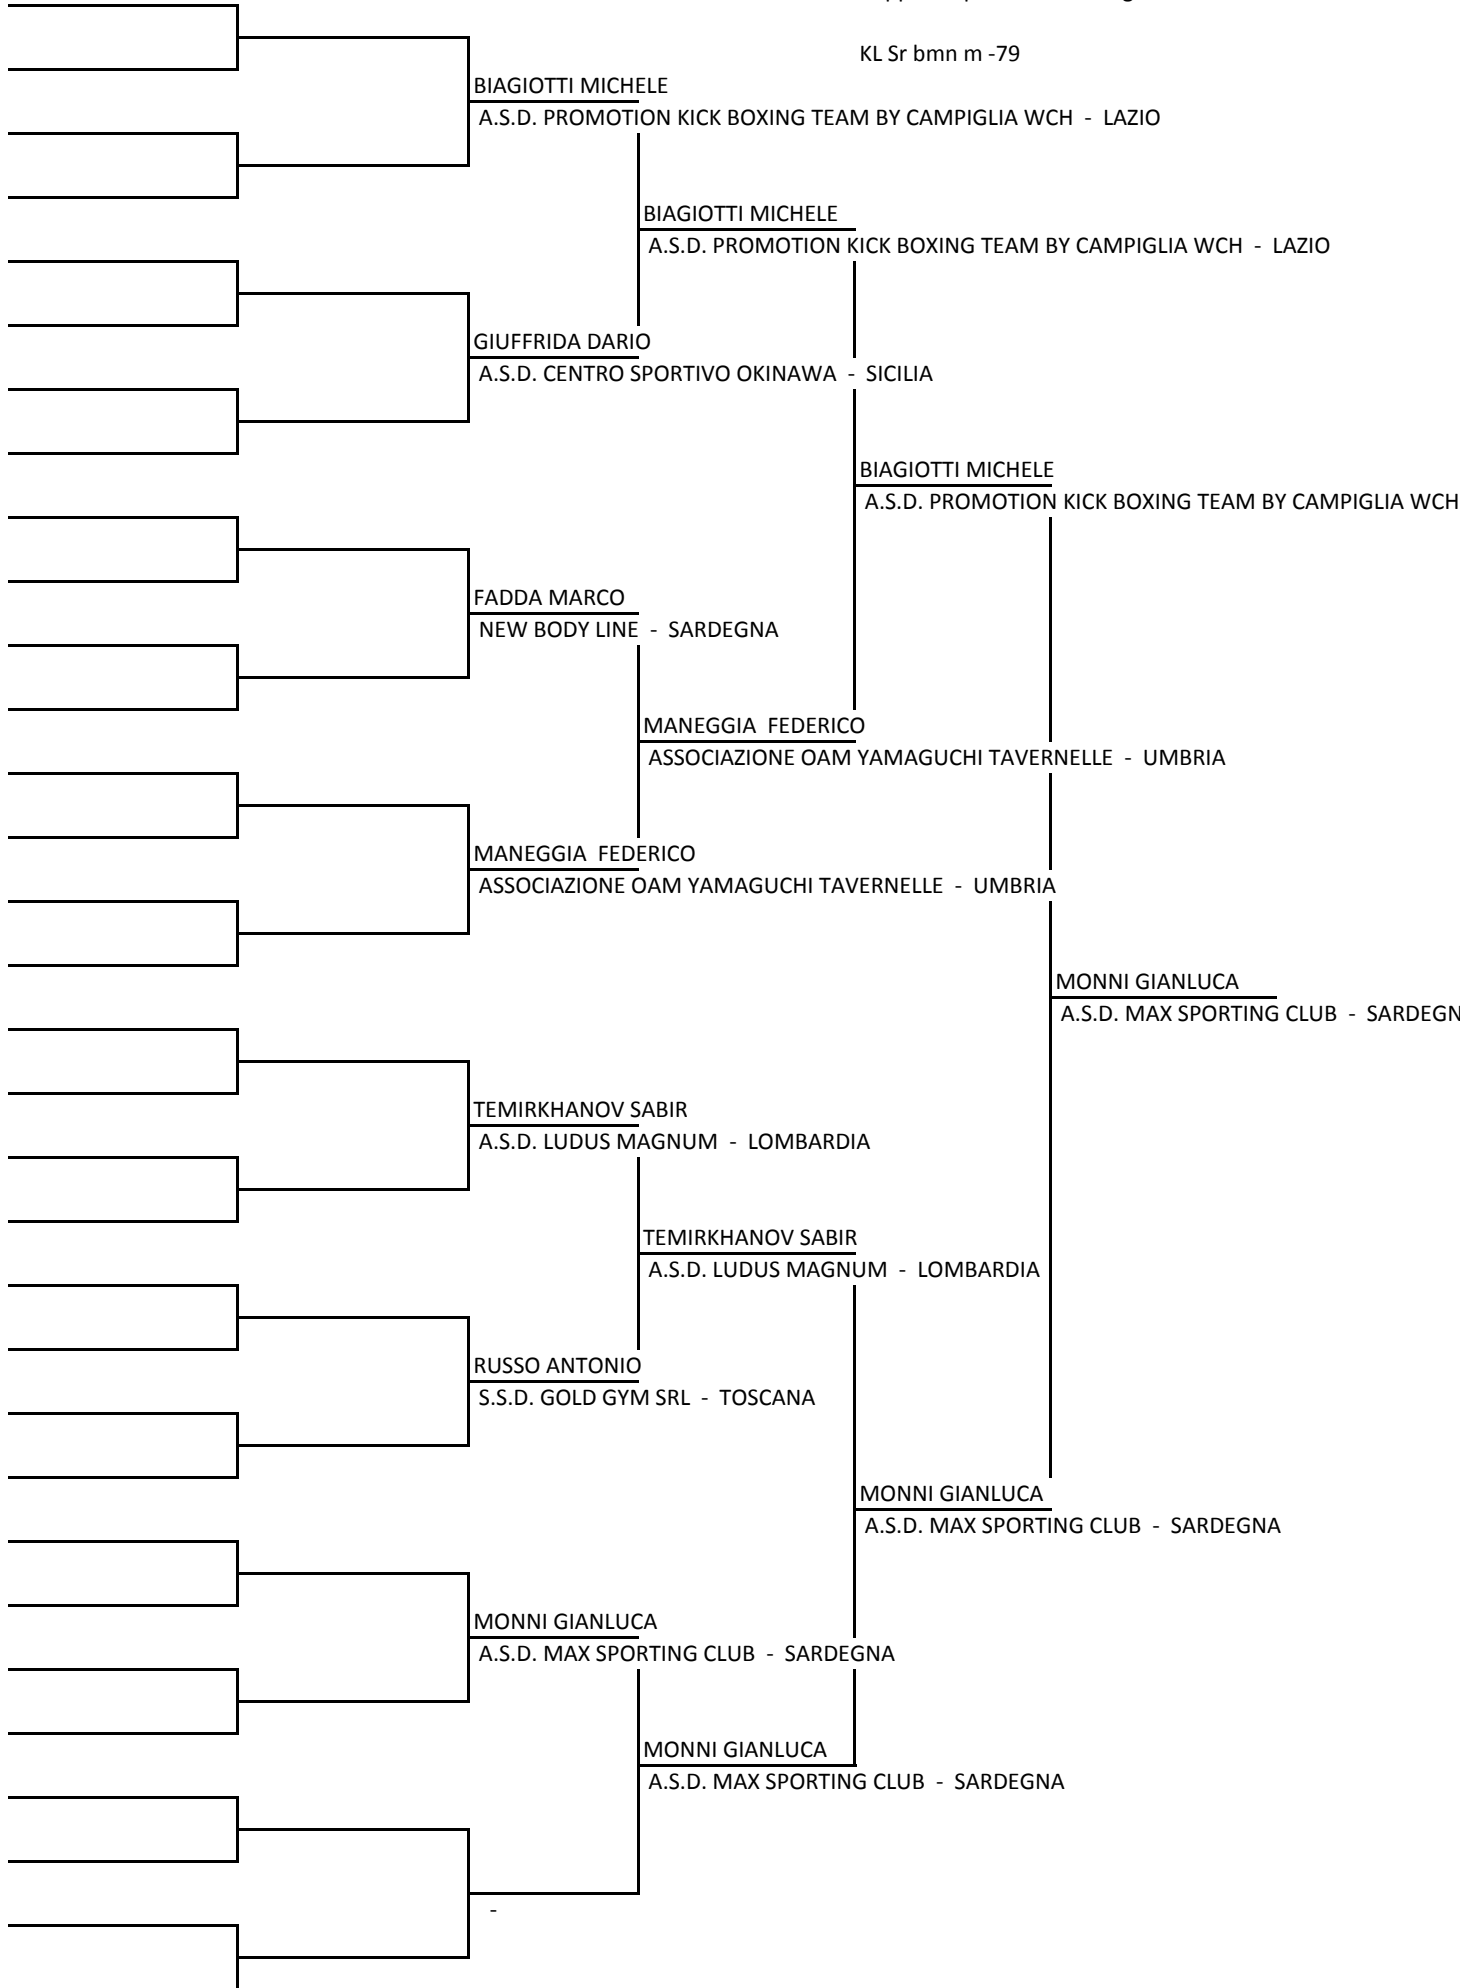

KL Sr bmn f +70

Coppa del presidente - Bergamo

KL Sr bmn m -57

Coppa del presidente - Bergamo

KL Sr bmn m -79

Coppa del presidente - Bergamo

KL Sr bmn m -84

Coppa del presidente - Bergamo