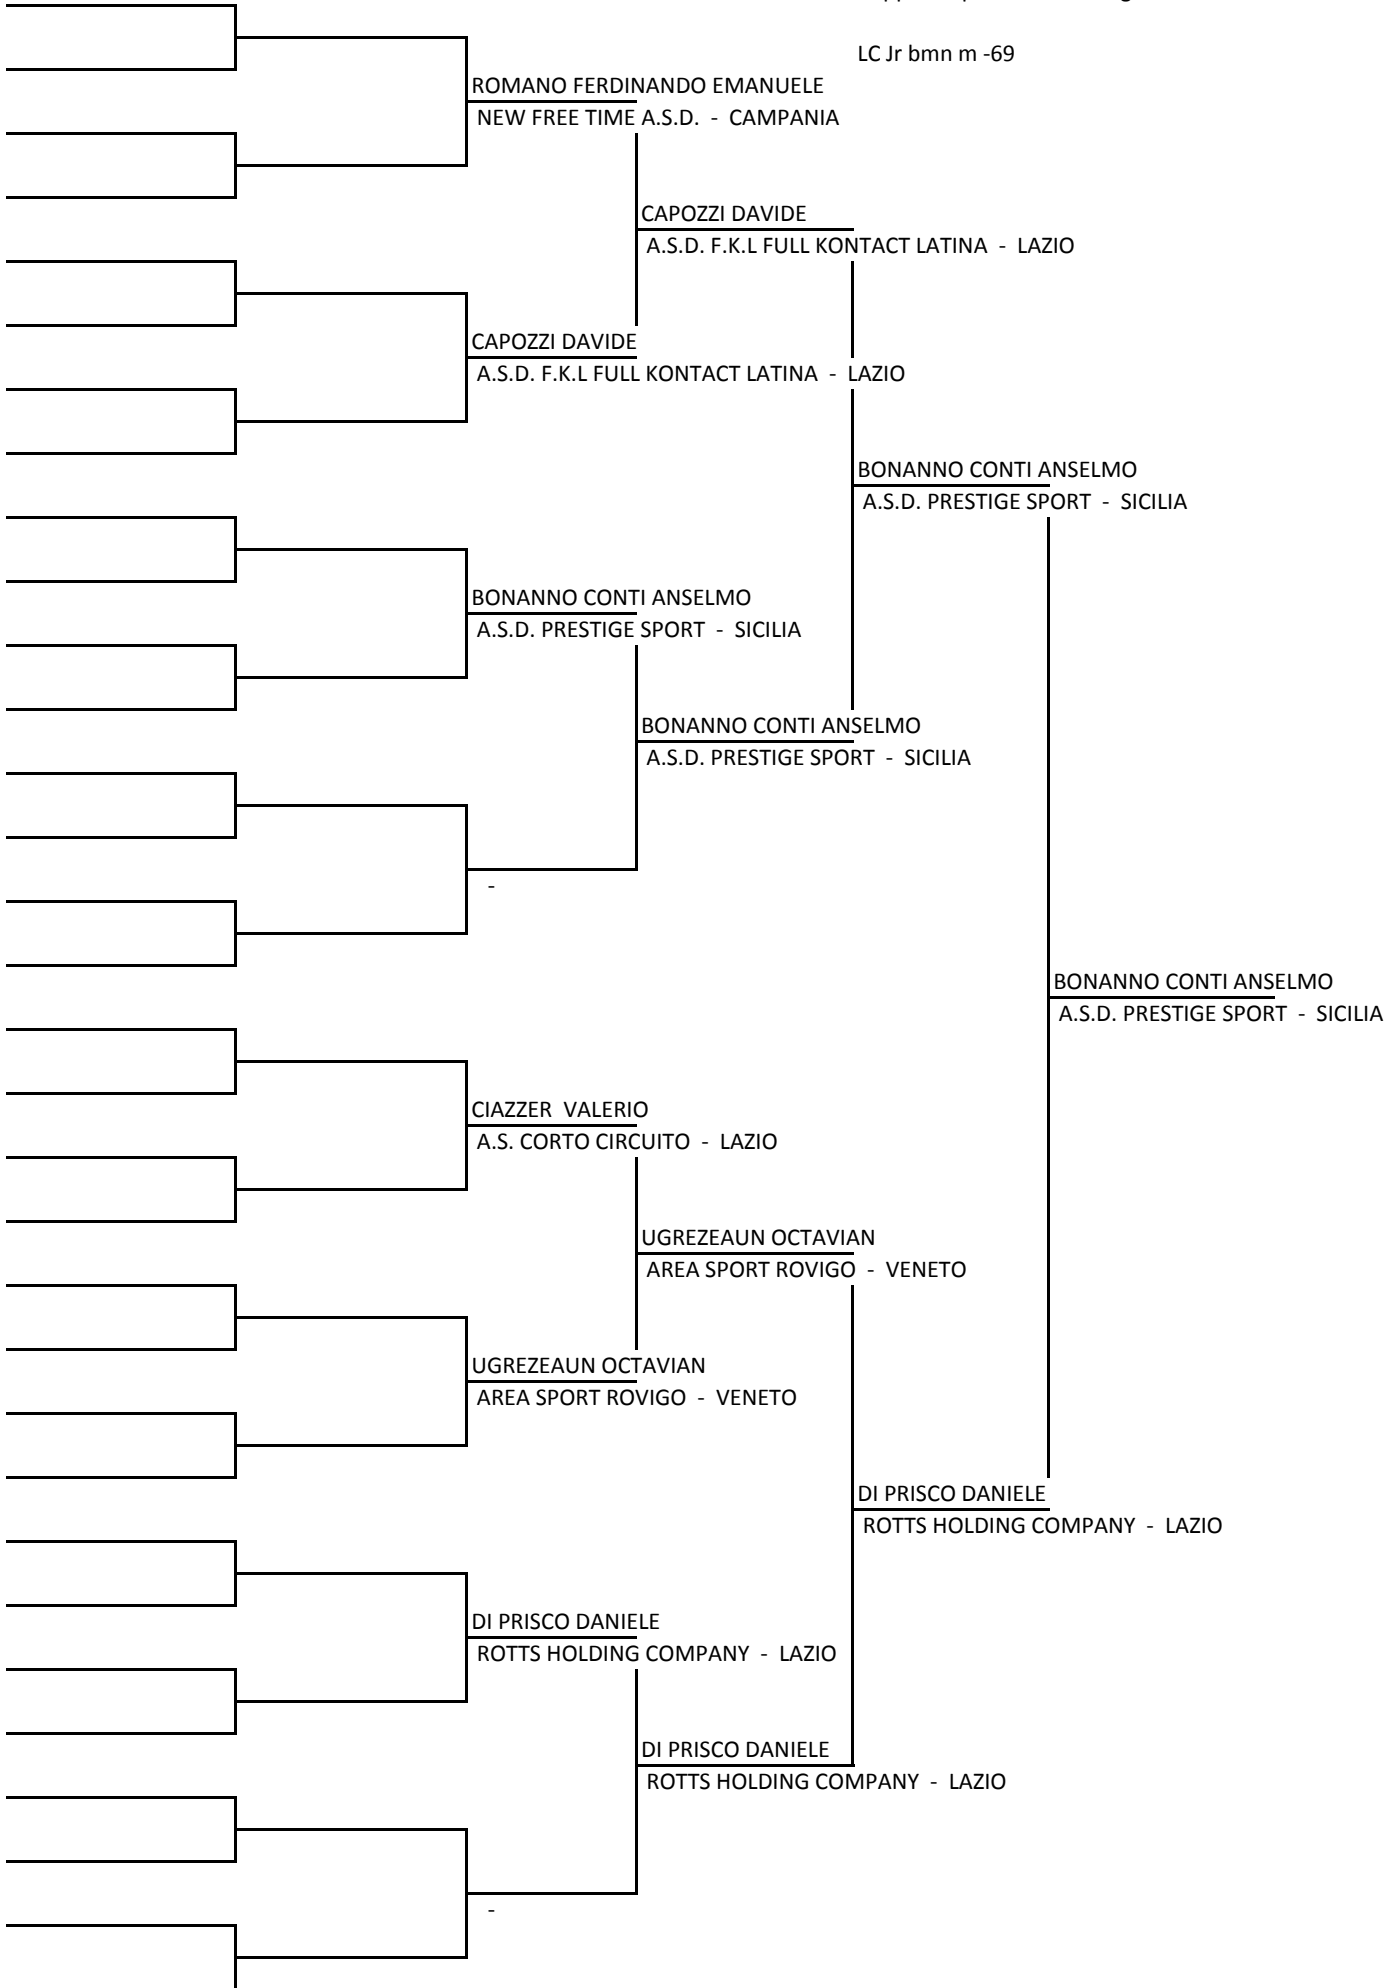

Coppa del presidente - Bergamo

LC Jr bmn m -69