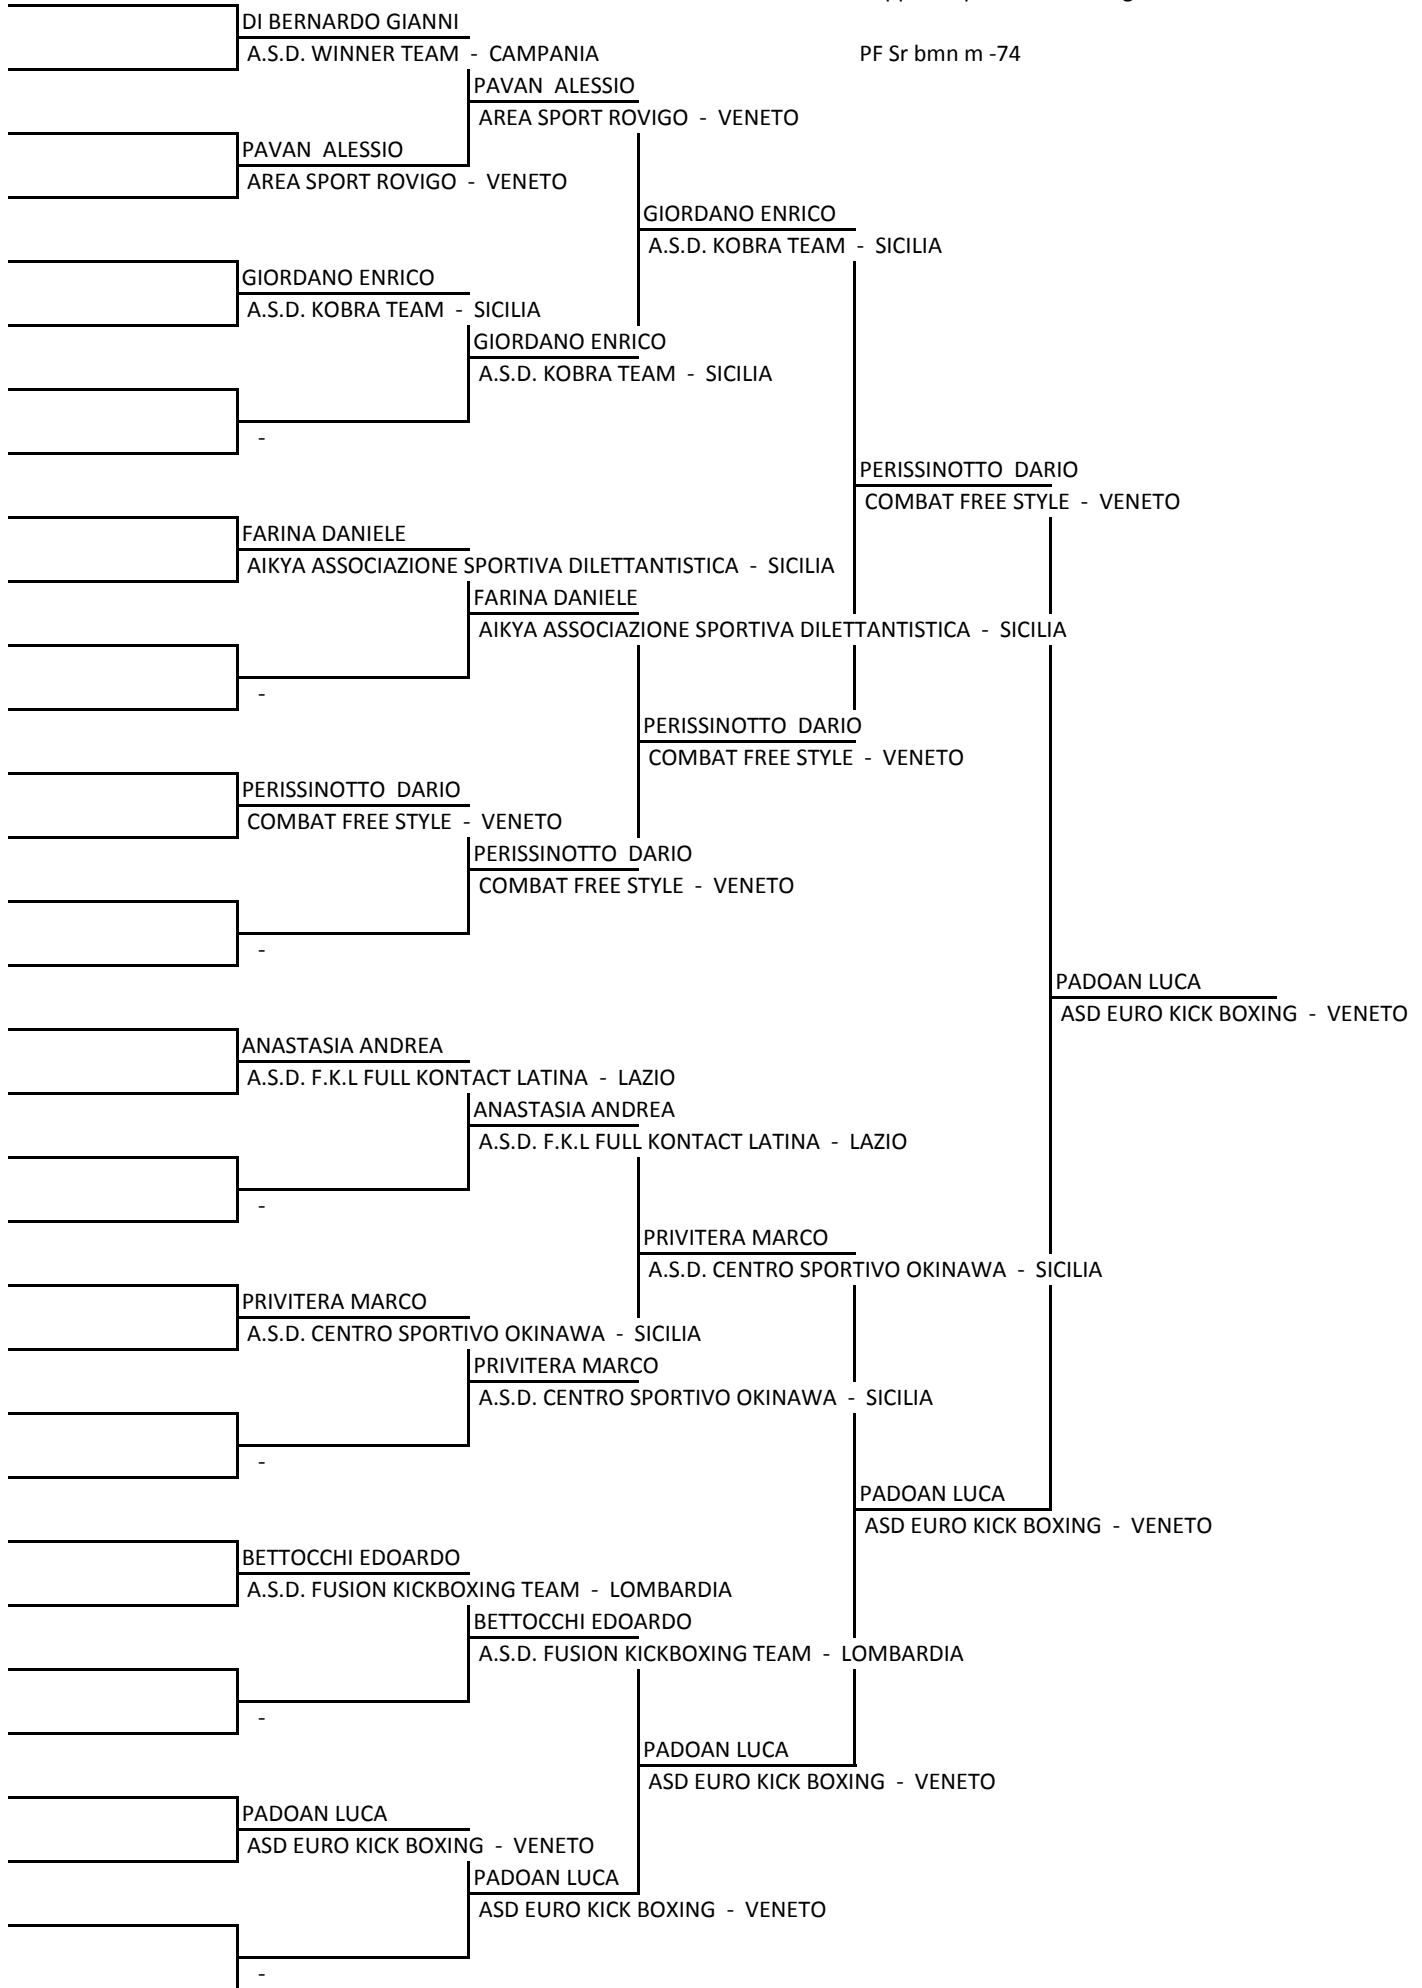

Coppa del presidente - Bergamo

PF Sr bmn f +70

Coppa del presidente - Bergamo

PF Sr bmn m -57

Coppa del presidente - Bergamo

PF Sr bmn m -84

Coppa del presidente - Bergamo

PF Sr bmn m -89