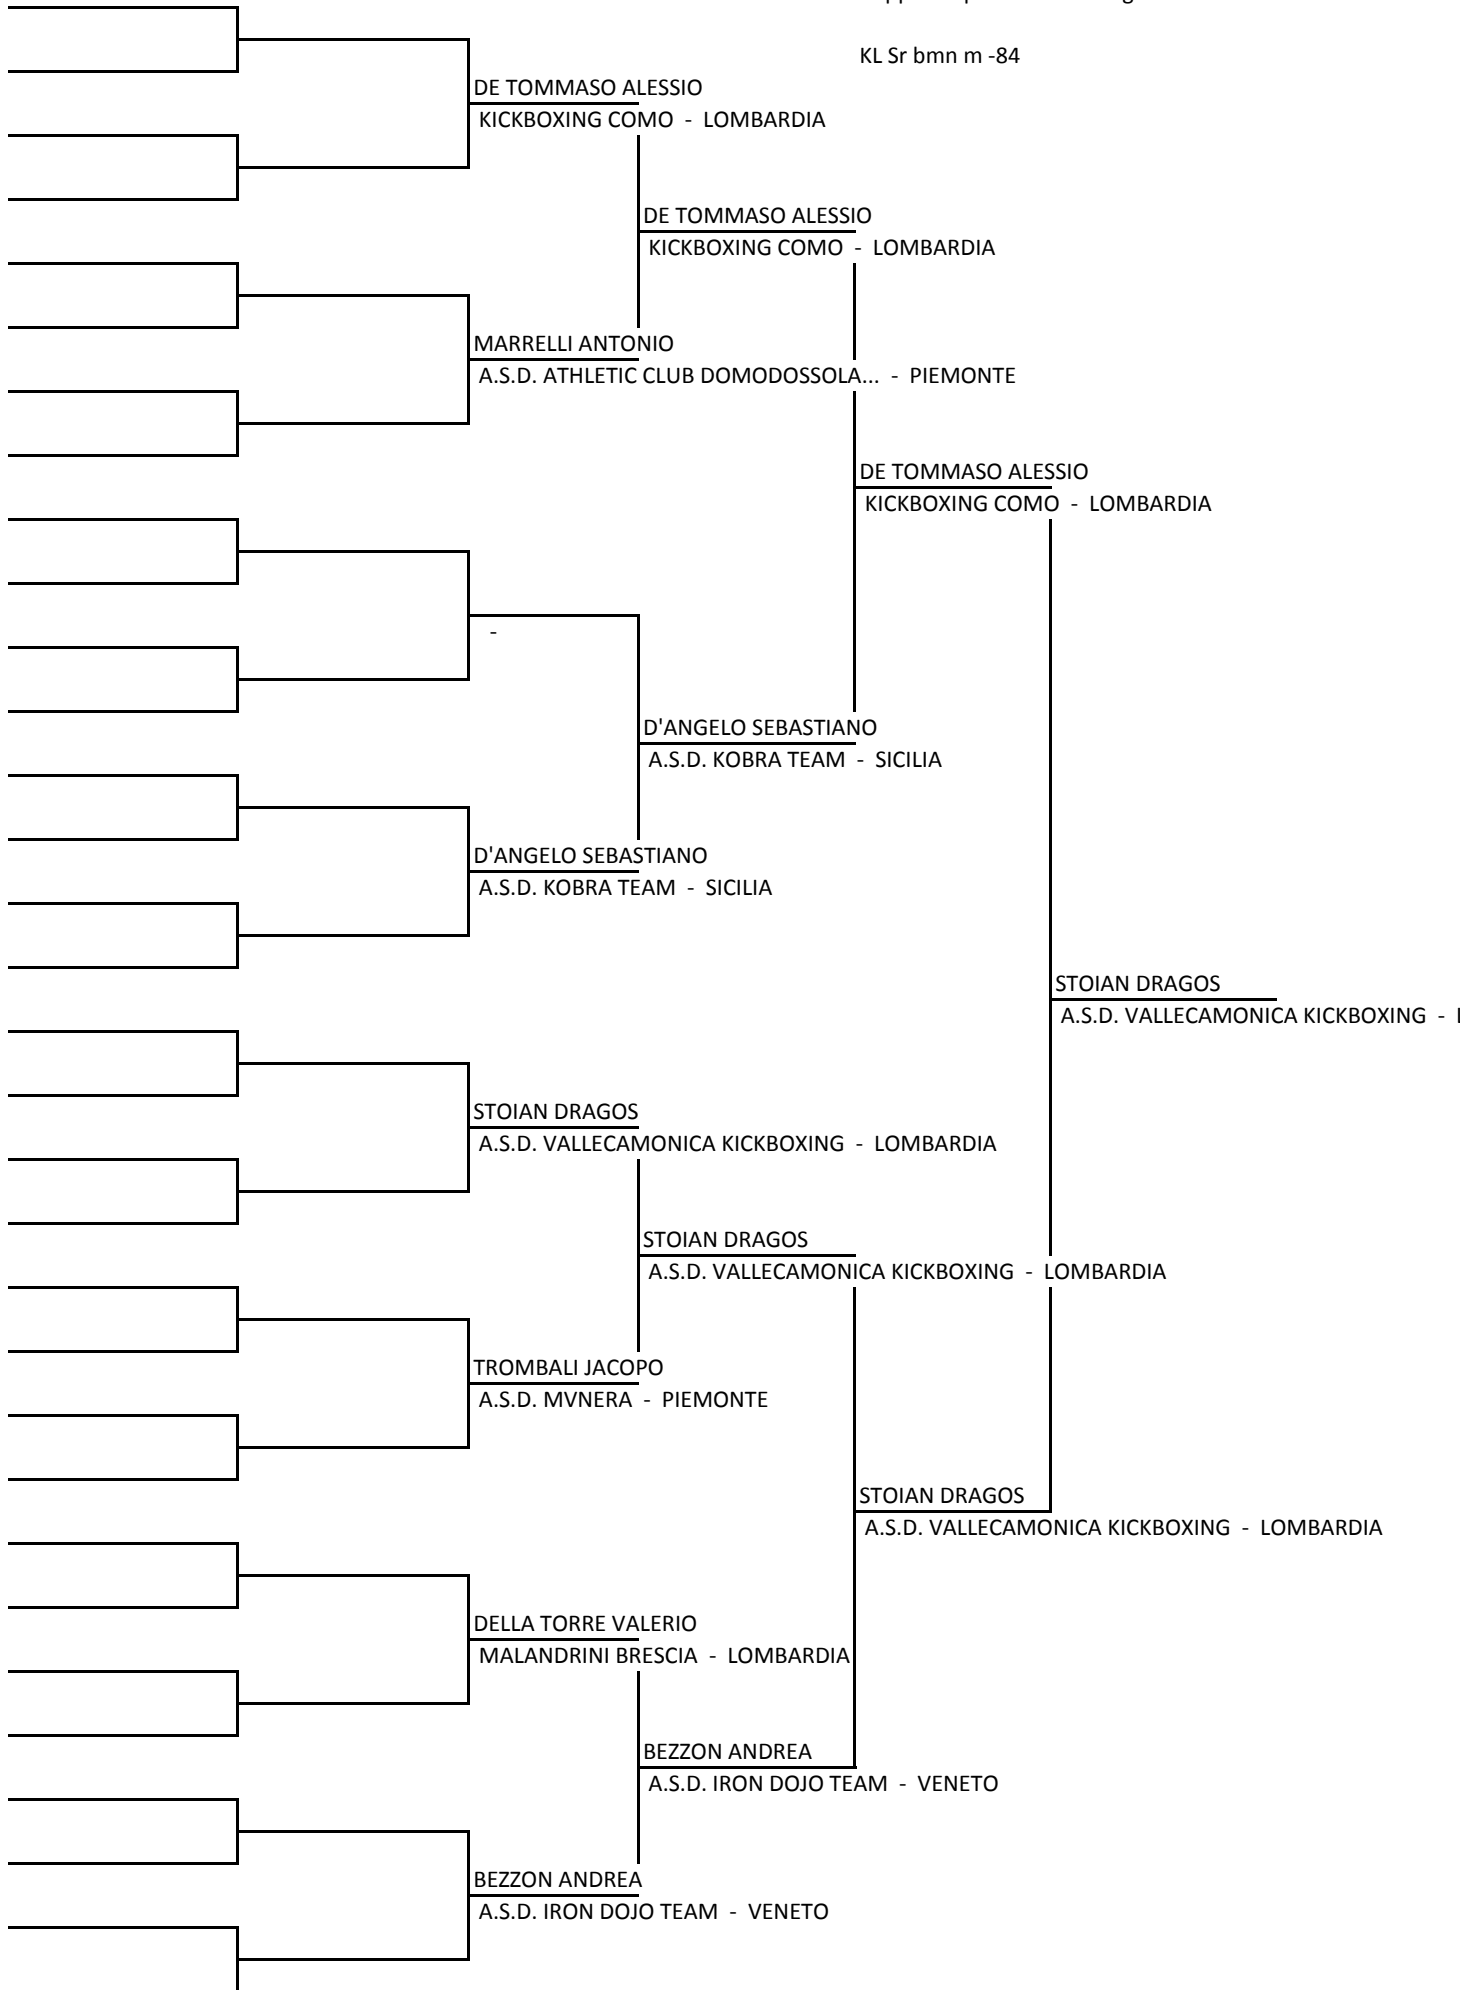

KL Sr bmn f +70

Coppa del presidente - Bergamo

KL Sr bmn m -57

Coppa del presidente - Bergamo

KL Sr bmn m -79

Coppa del presidente - Bergamo

KL Sr bmn m -84

Coppa del presidente - Bergamo