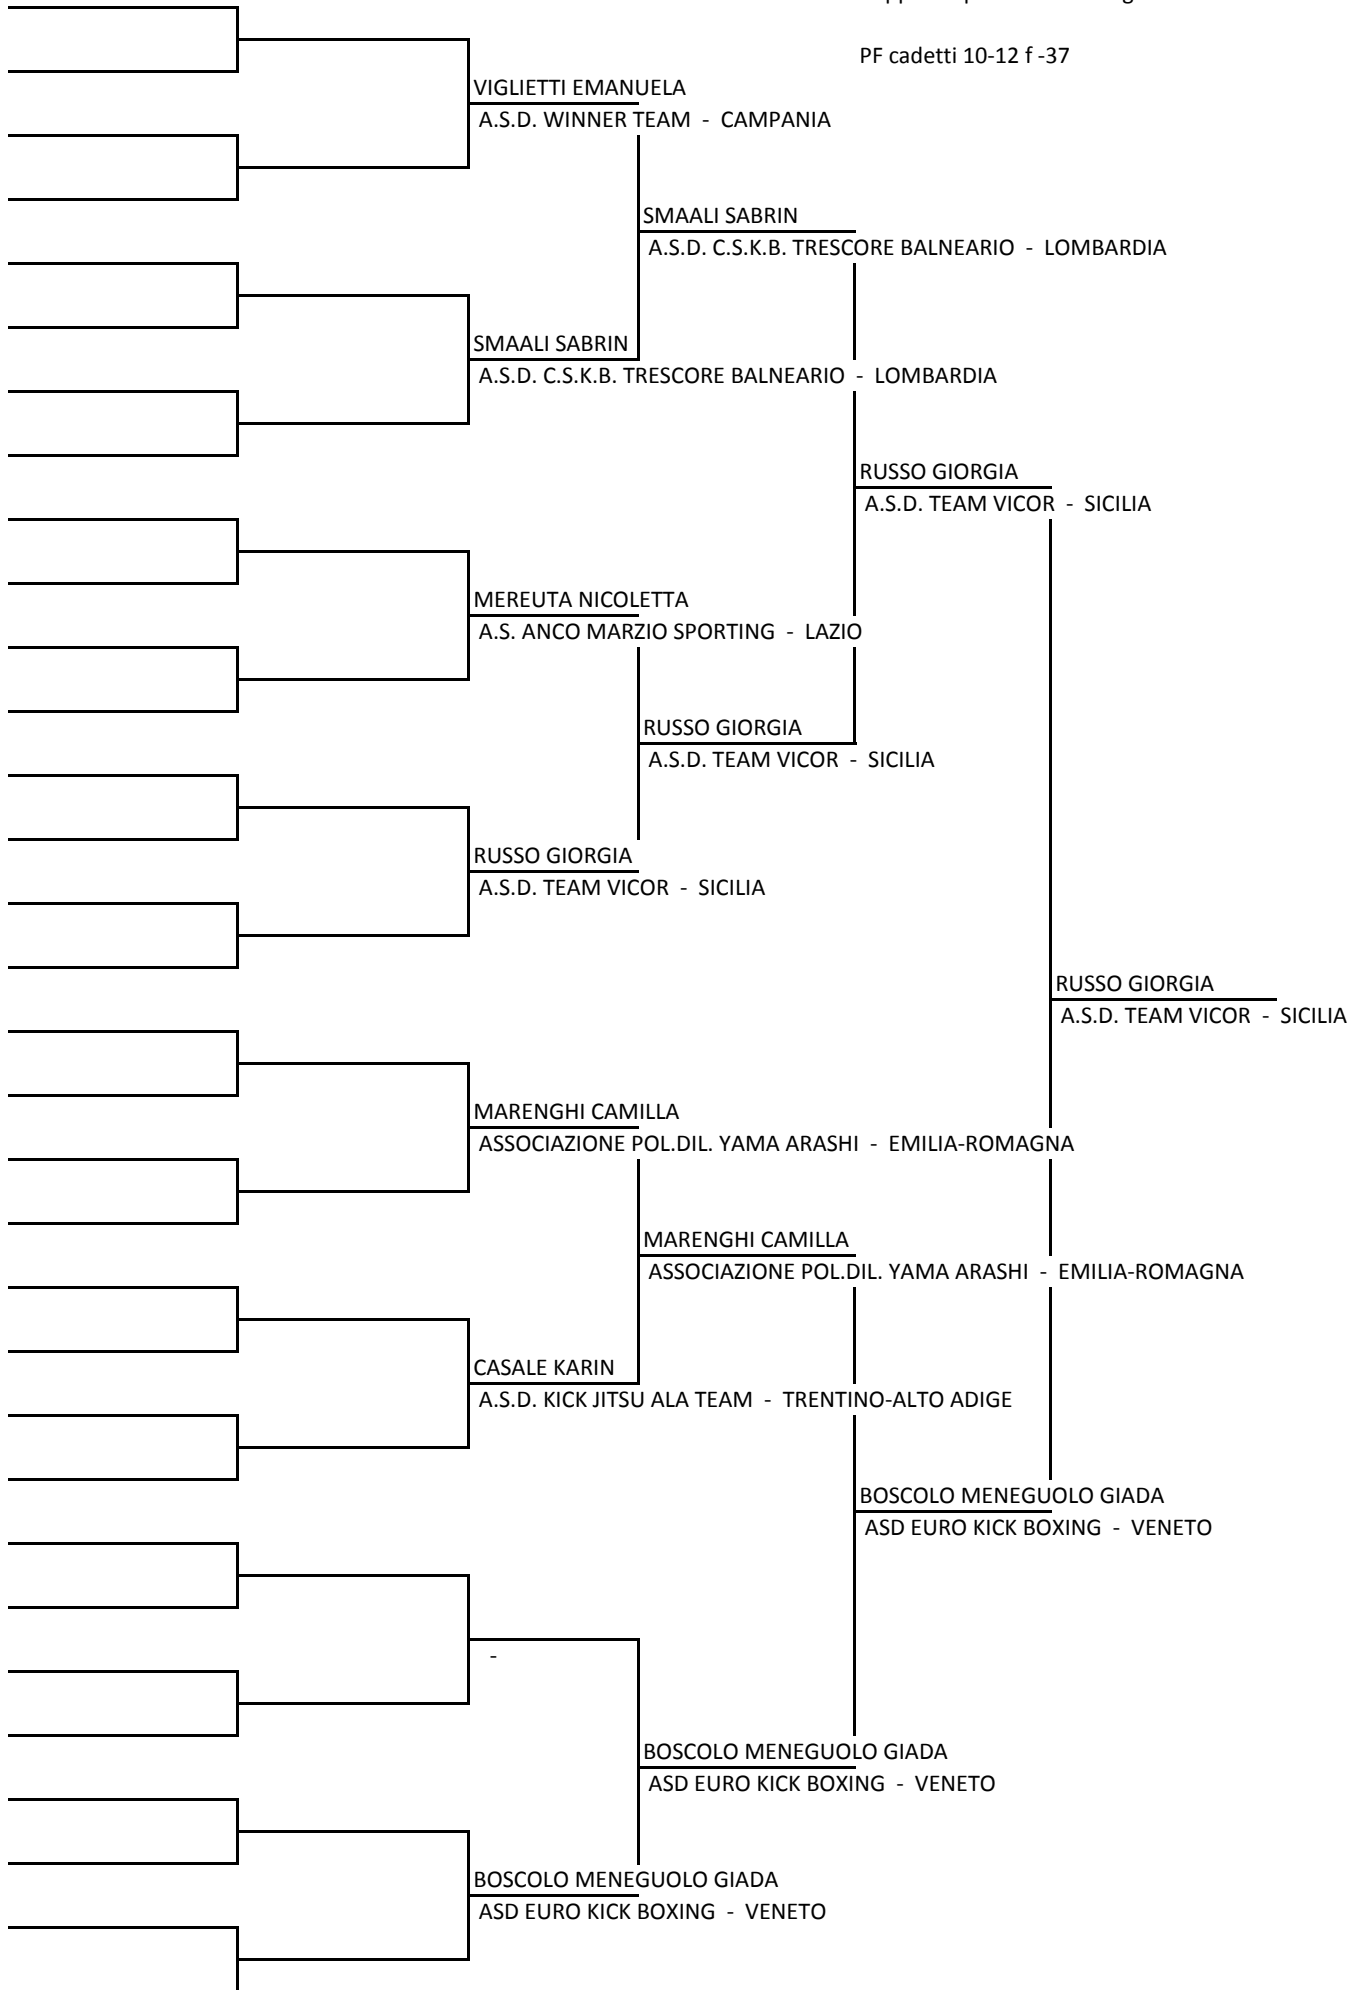

Coppa del presidente - Bergamo

PF cadetti 10-12 f -32

Coppa del presidente - Bergamo

PF cadetti 10-12 f -37

Coppa del presidente - Bergamo

PF cadetti 10-12 f -42

Coppa del presidente - Bergamo

PF cadetti 10-12 f -47