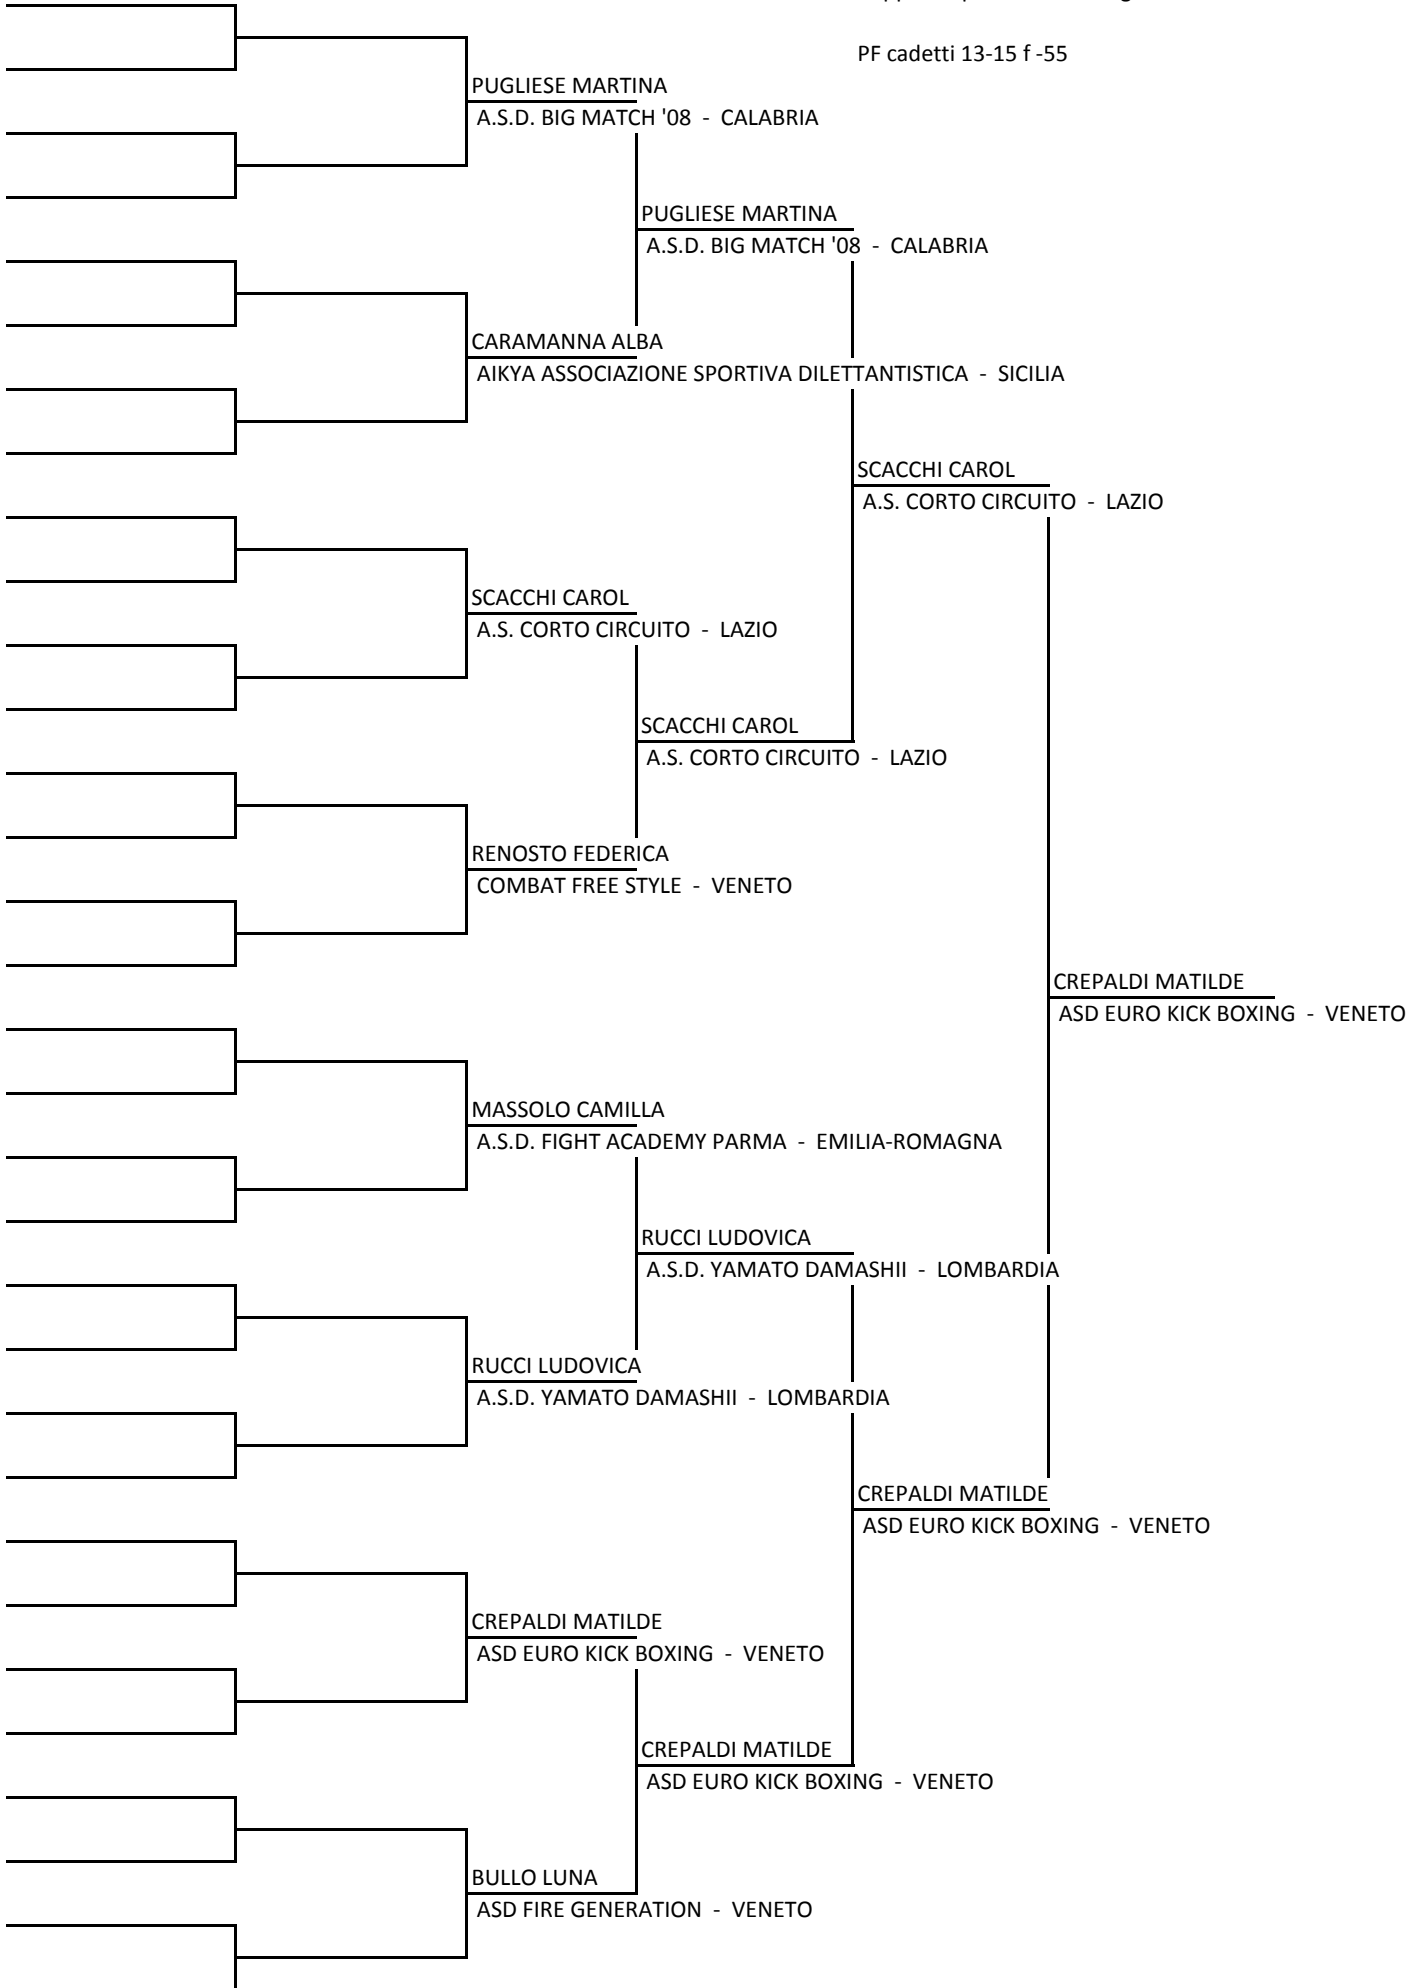

Coppa del presidente - Bergamo

PF cadetti 10-12 f +47

Coppa del presidente - Bergamo

PF cadetti 13-15 f -42

Coppa del presidente - Bergamo

PF cadetti 13-15 f -60

Coppa del presidente - Bergamo

PF cadetti 13-15 f -65