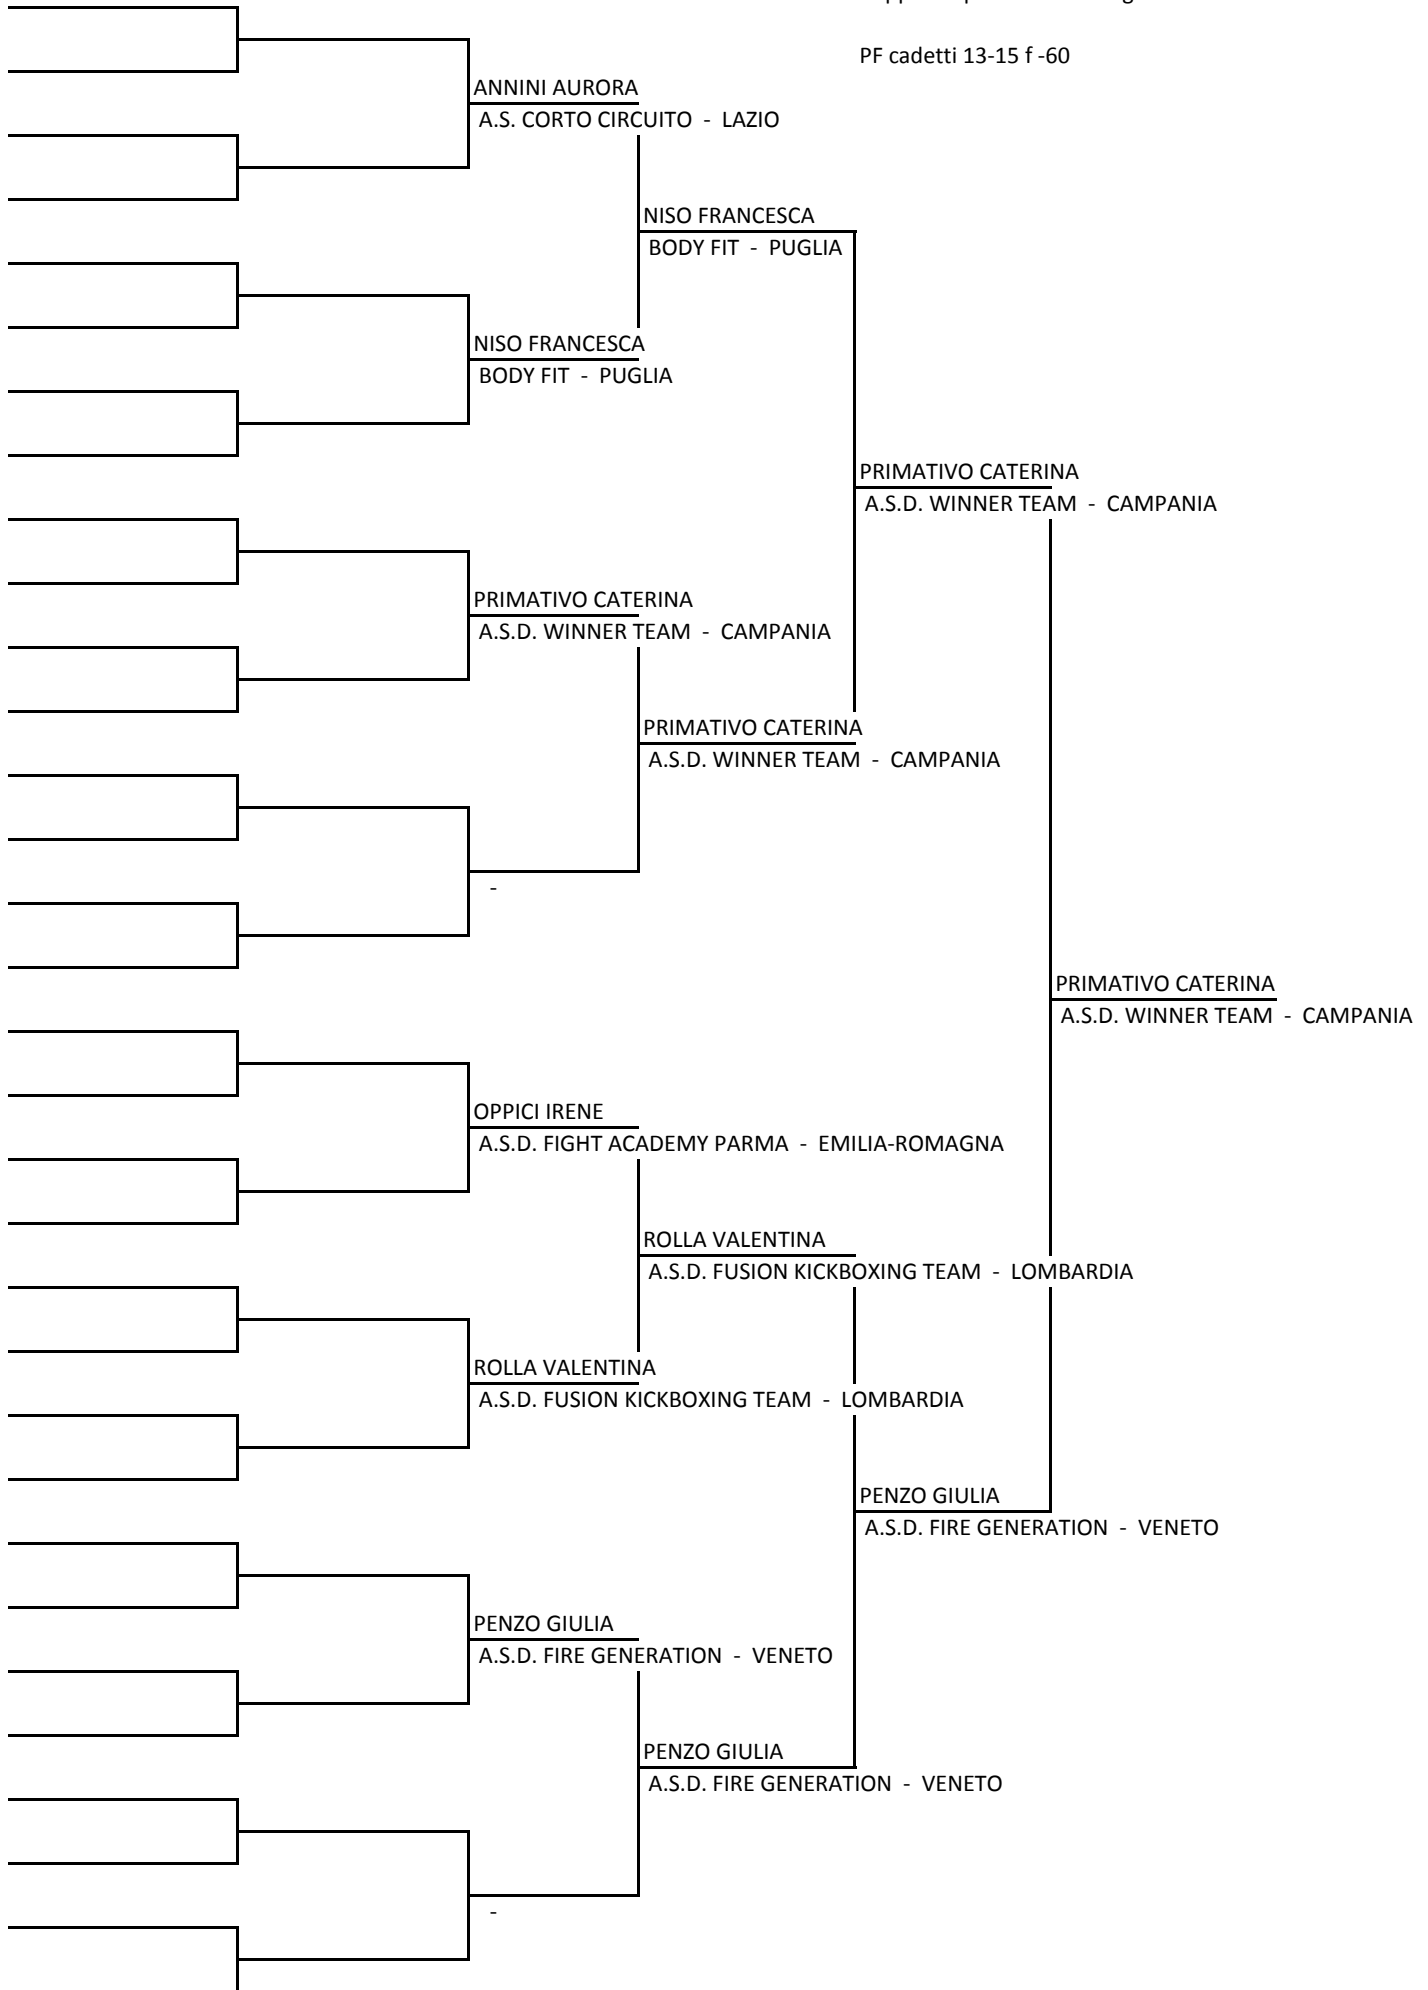

Coppa del presidente - Bergamo

PF cadetti 10-12 f +47

Coppa del presidente - Bergamo

PF cadetti 13-15 f -42

Coppa del presidente - Bergamo

PF cadetti 13-15 f -60

Coppa del presidente - Bergamo

PF cadetti 13-15 f -65