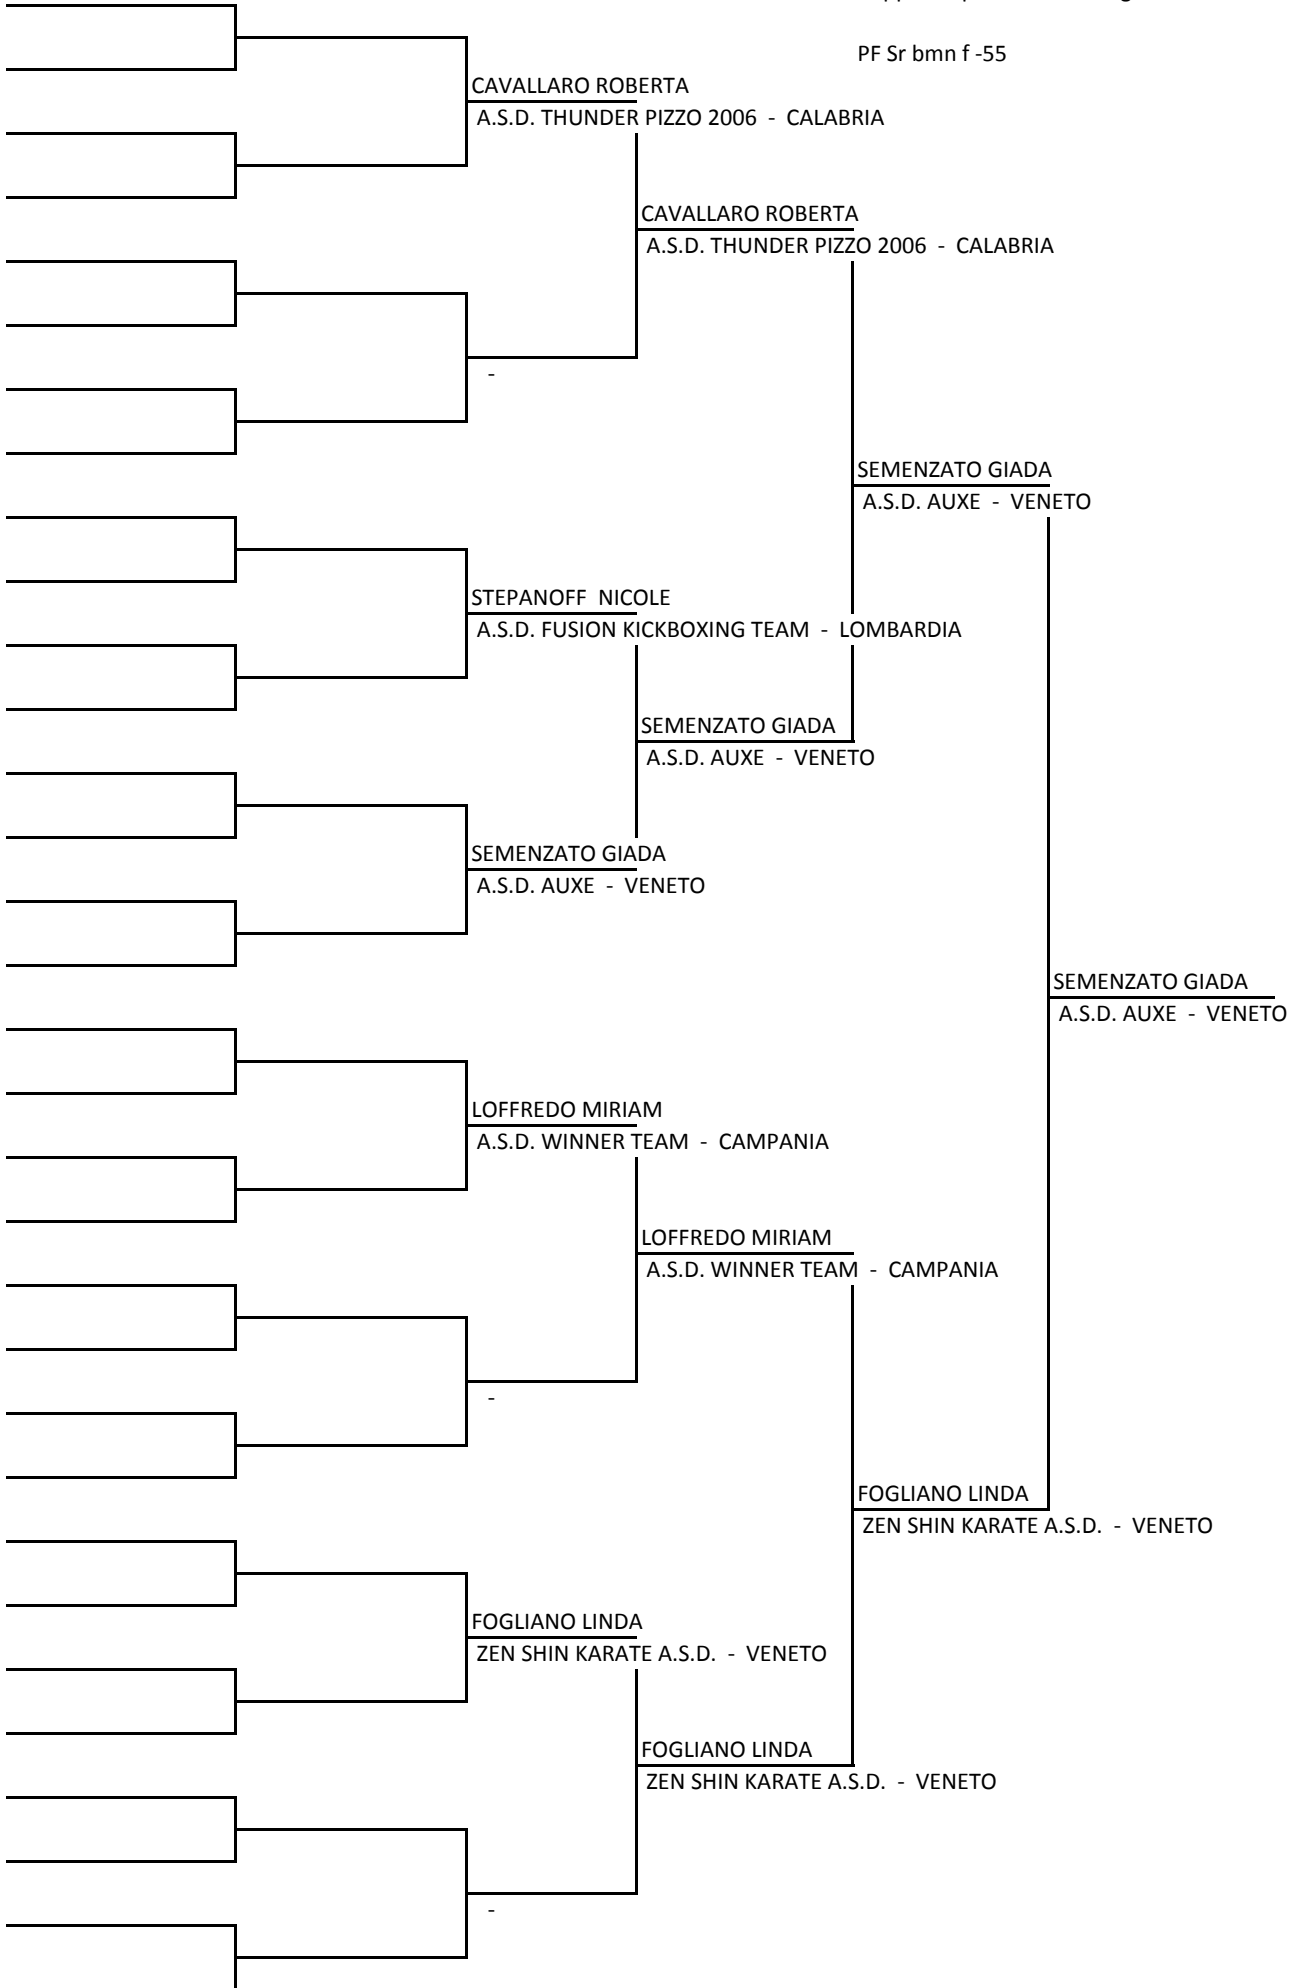

Coppa del presidente - Bergamo

PF Jr bmn m -84

Coppa del presidente - Bergamo

PF Sr bmn f -50

Coppa del presidente - Bergamo

PF Sr bmn f -65

Coppa del presidente - Bergamo

PF Sr bmn f -70