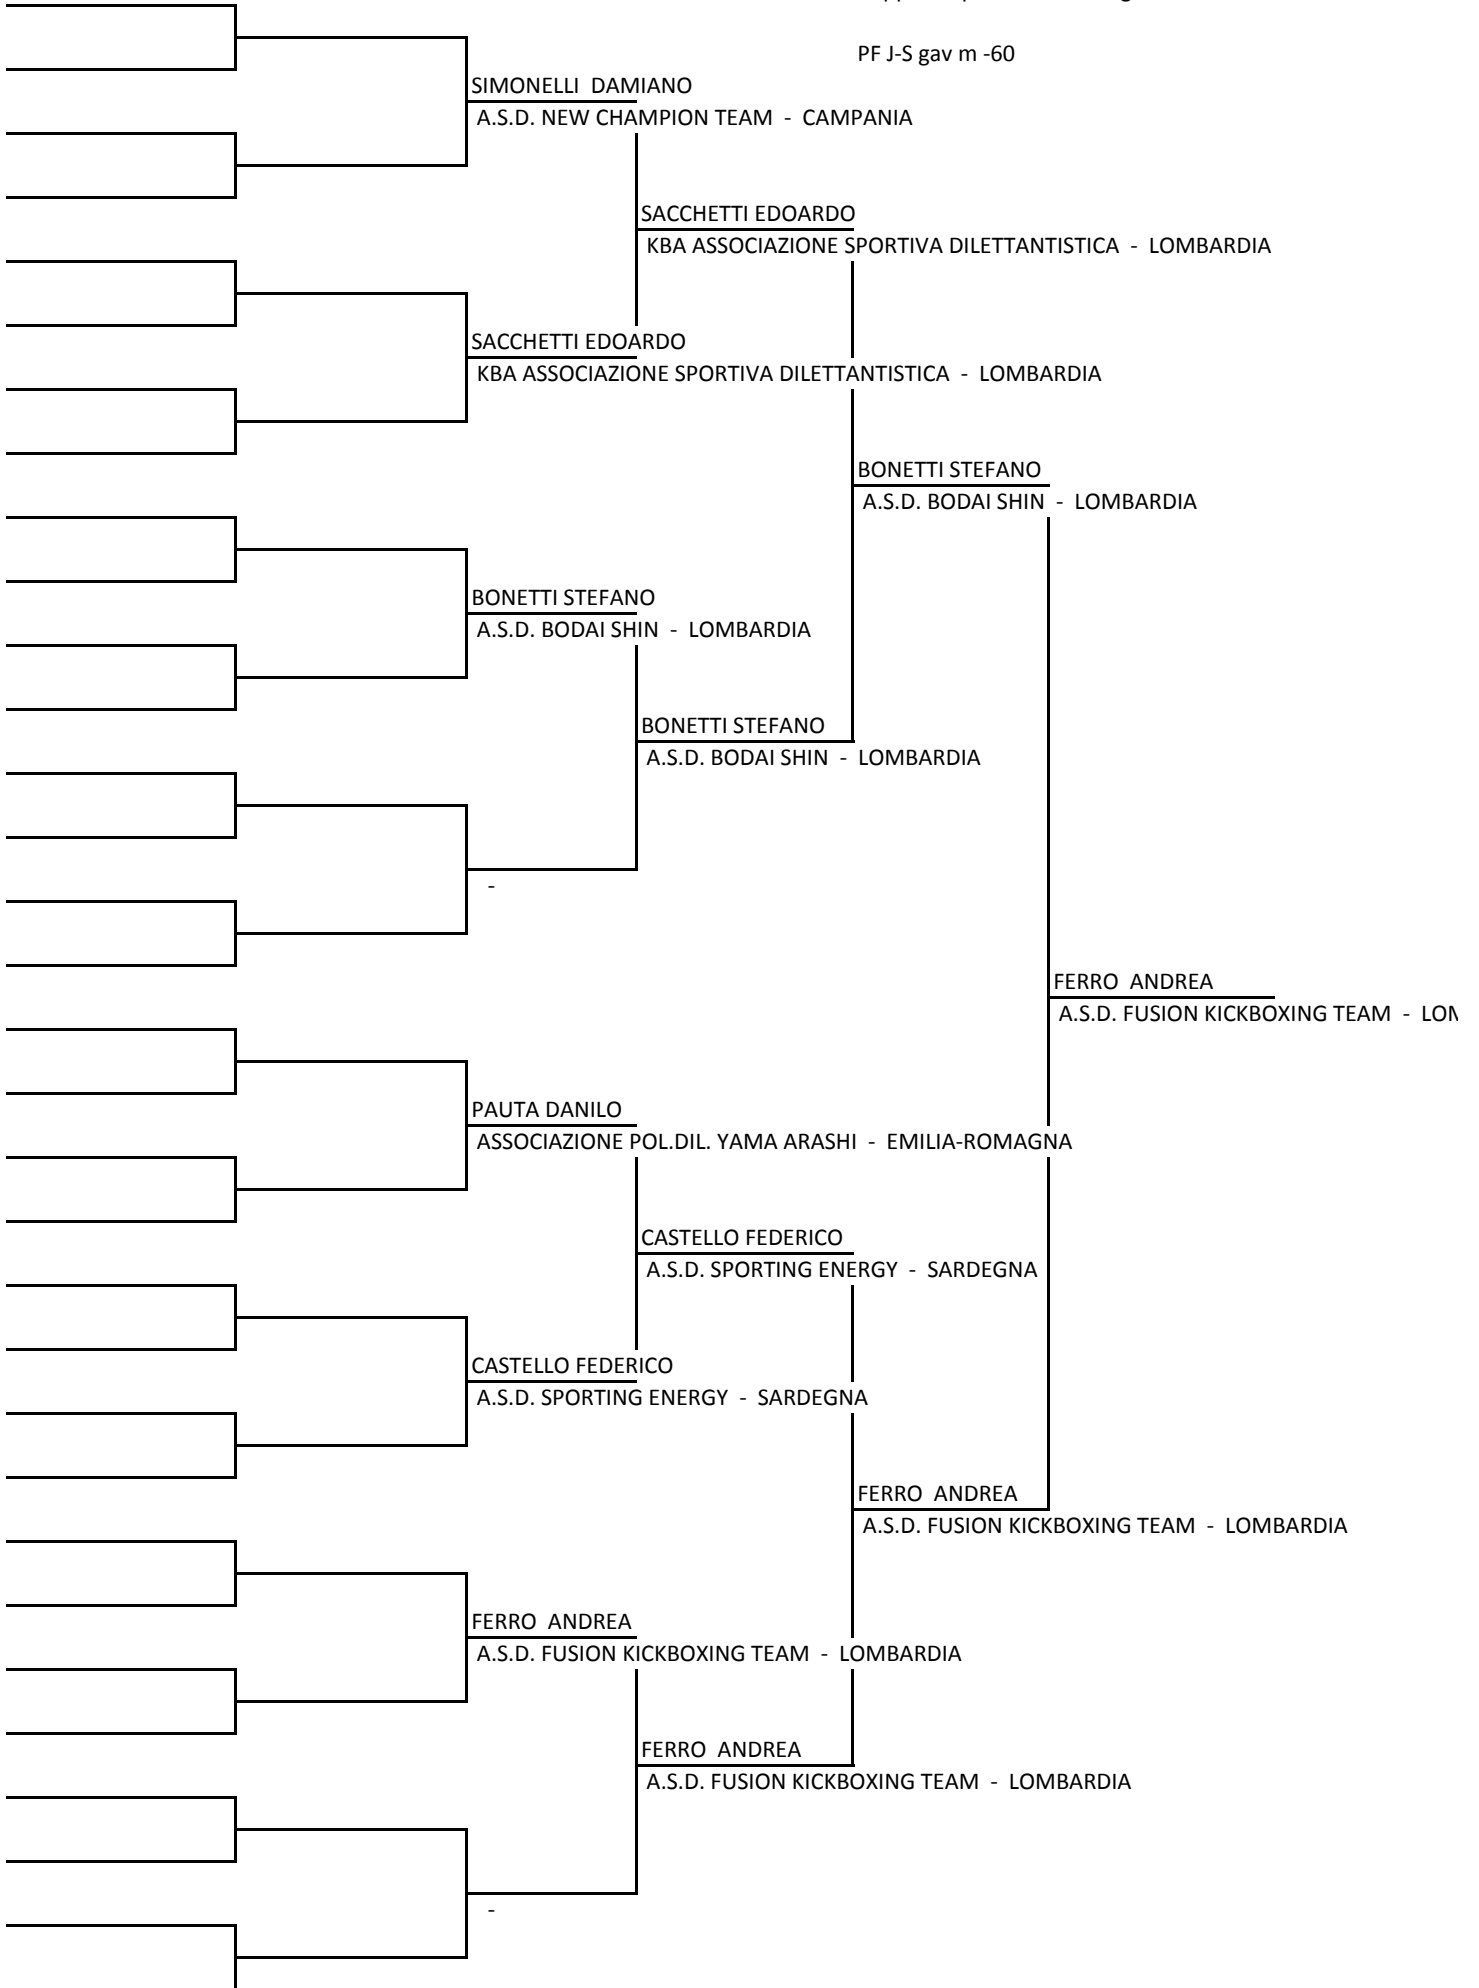

Coppa del presidente - Bergamo

PF J-S gav m -60