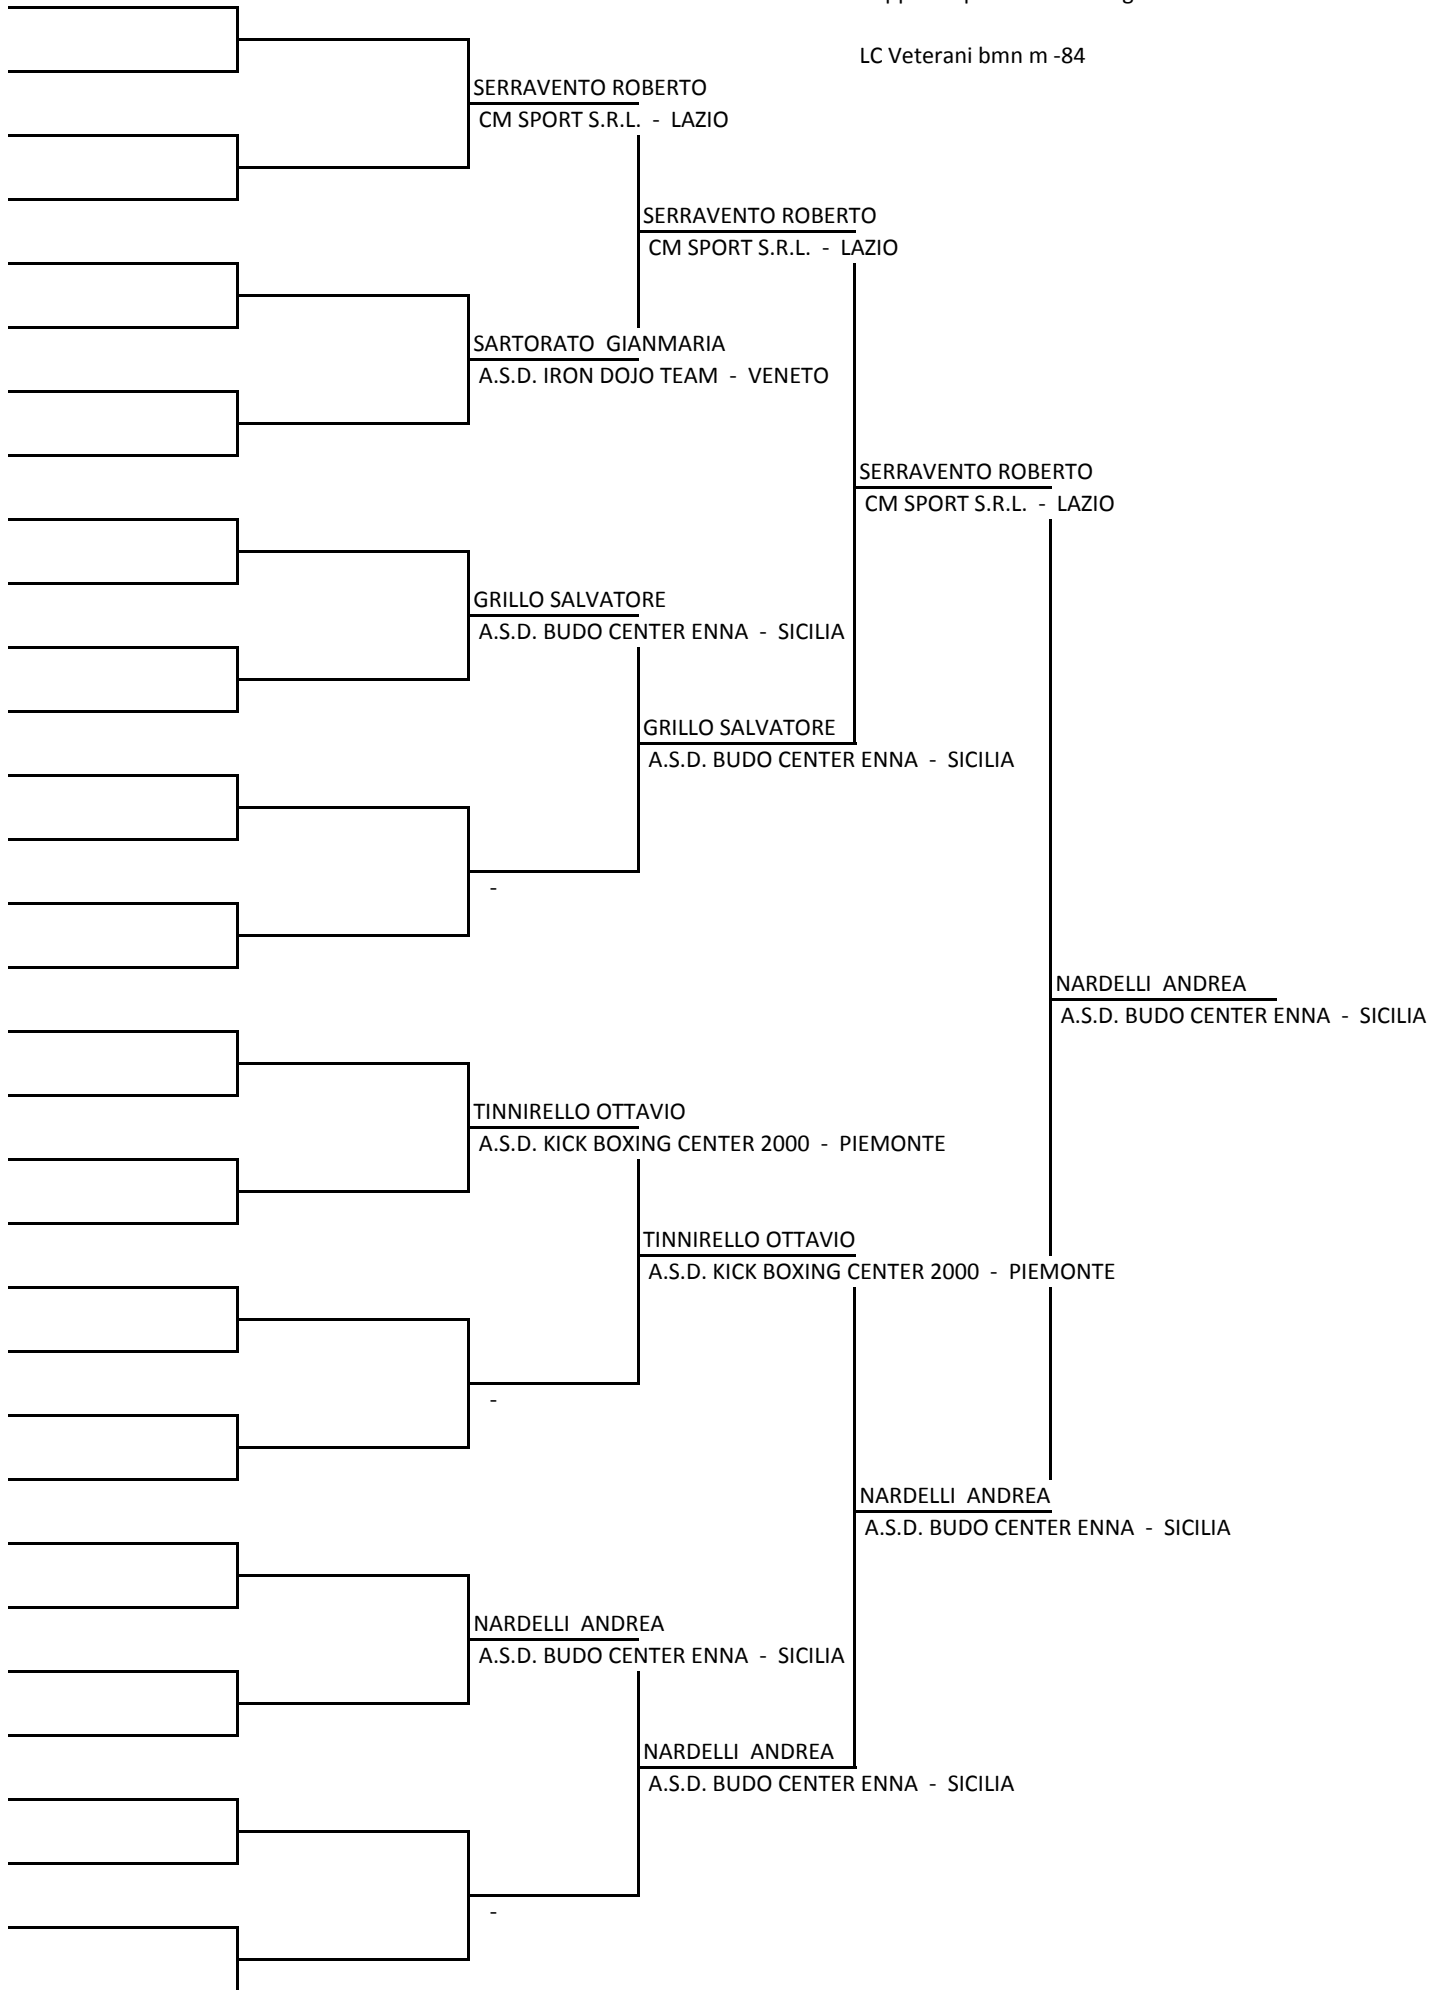

LC Veterani bmn f -55

Coppa del presidente - Bergamo

LC Veterani bmn m +94

Coppa del presidente - Bergamo

KL cadetti 13-15 f -50

Coppa del presidente - Bergamo

KL cadetti 13-15 f -55

Coppa del presidente - Bergamo