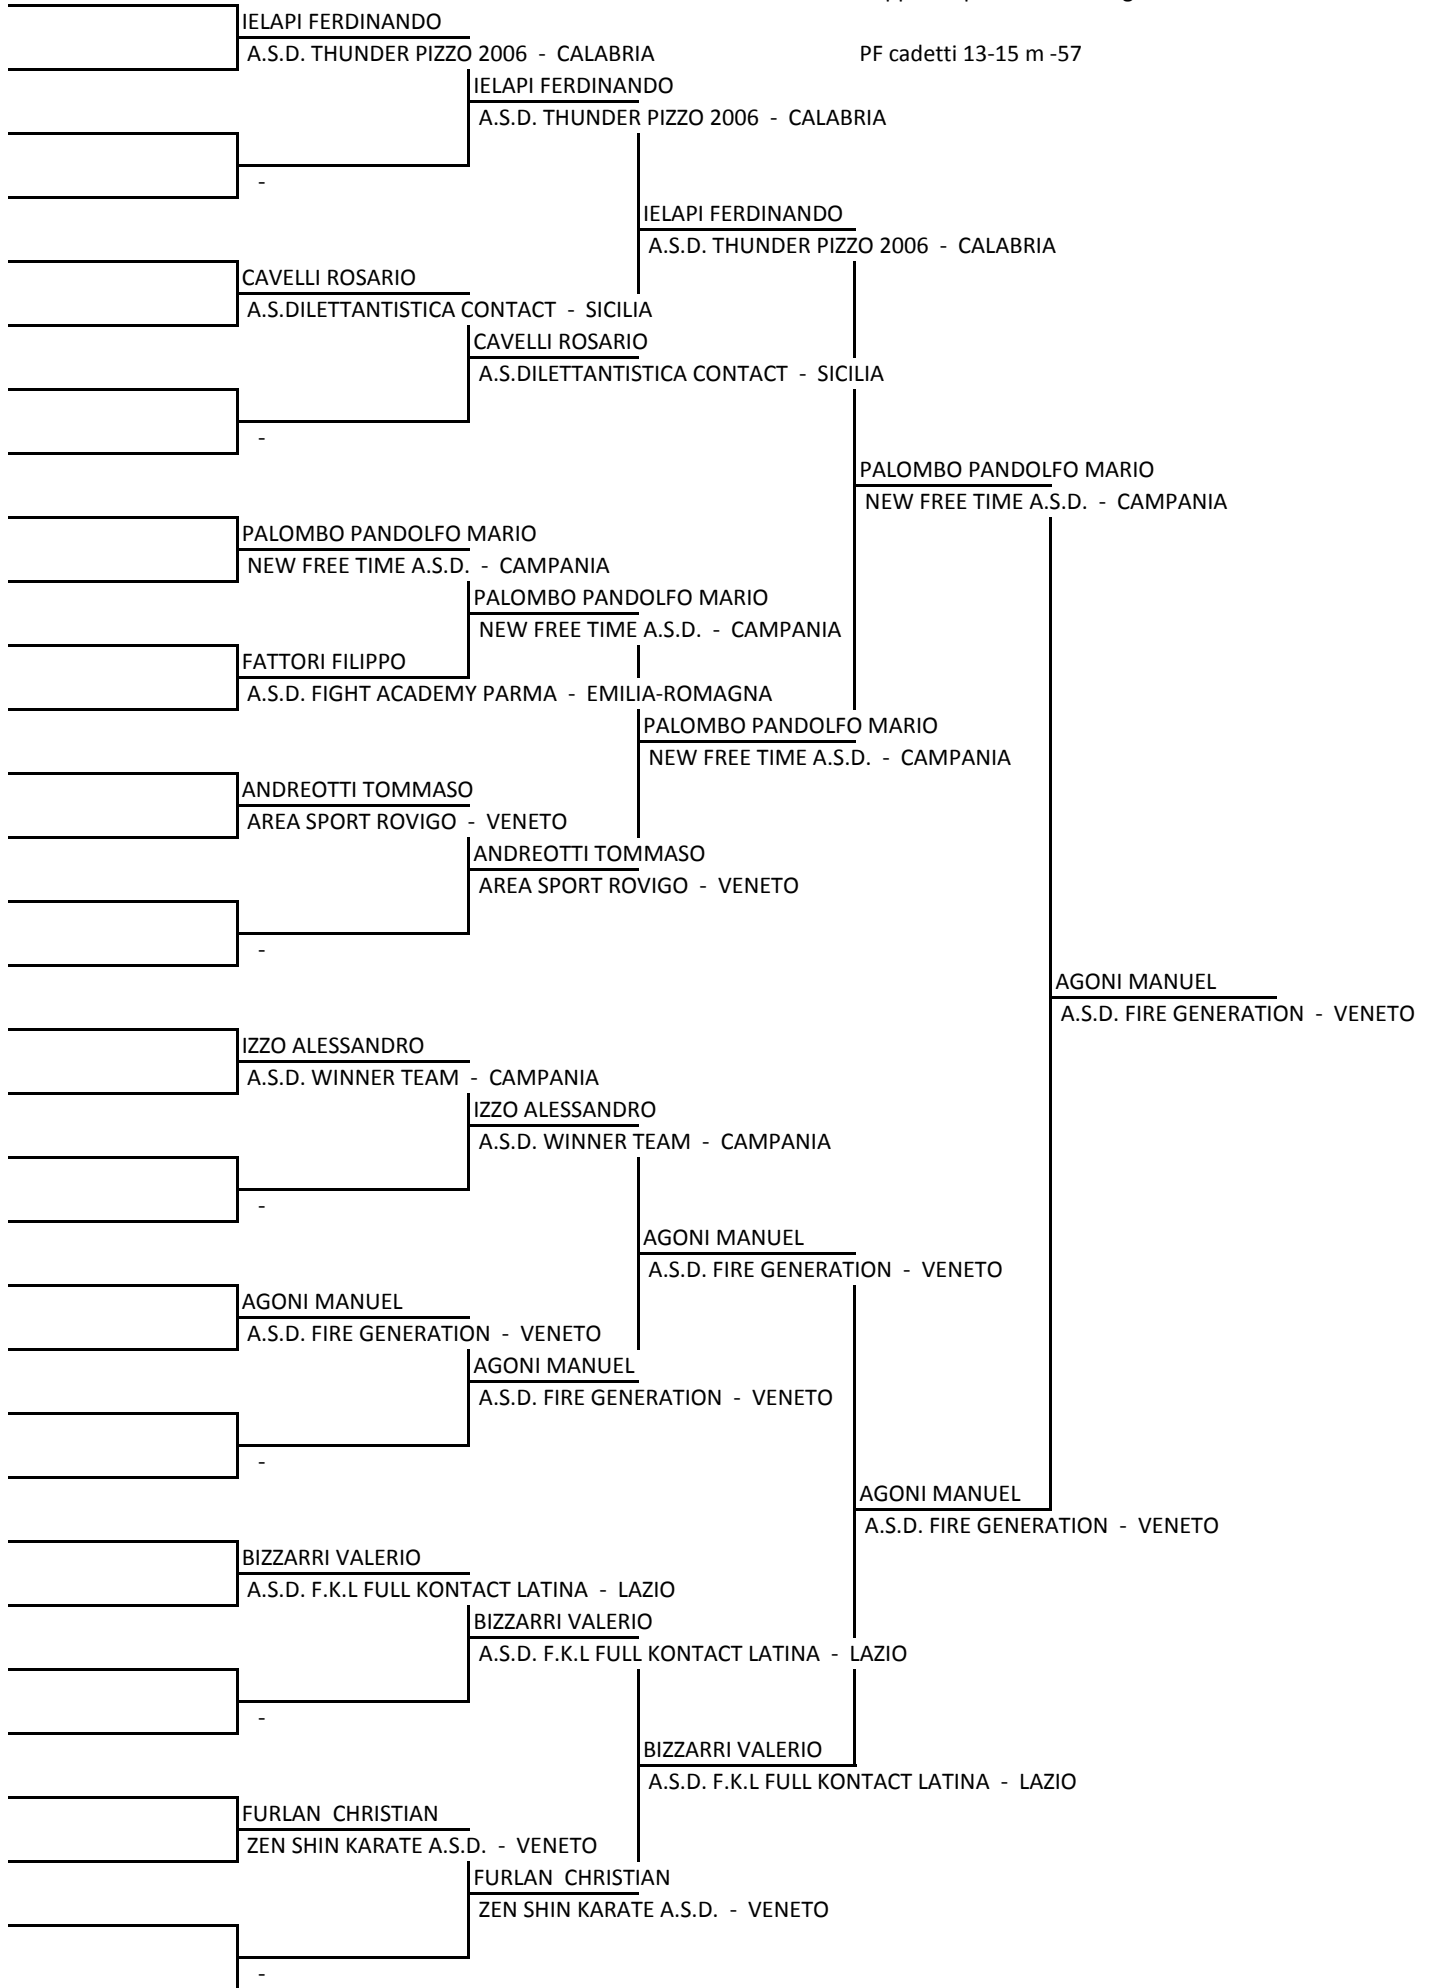

Coppa del presidente - Bergamo

PF cadetti 13-15 f +65

Coppa del presidente - Bergamo

PF cadetti 13-15 m -42

Coppa del presidente - Bergamo

PF cadetti 13-15 m -47

Coppa del presidente - Bergamo

PF cadetti 13-15 m -69