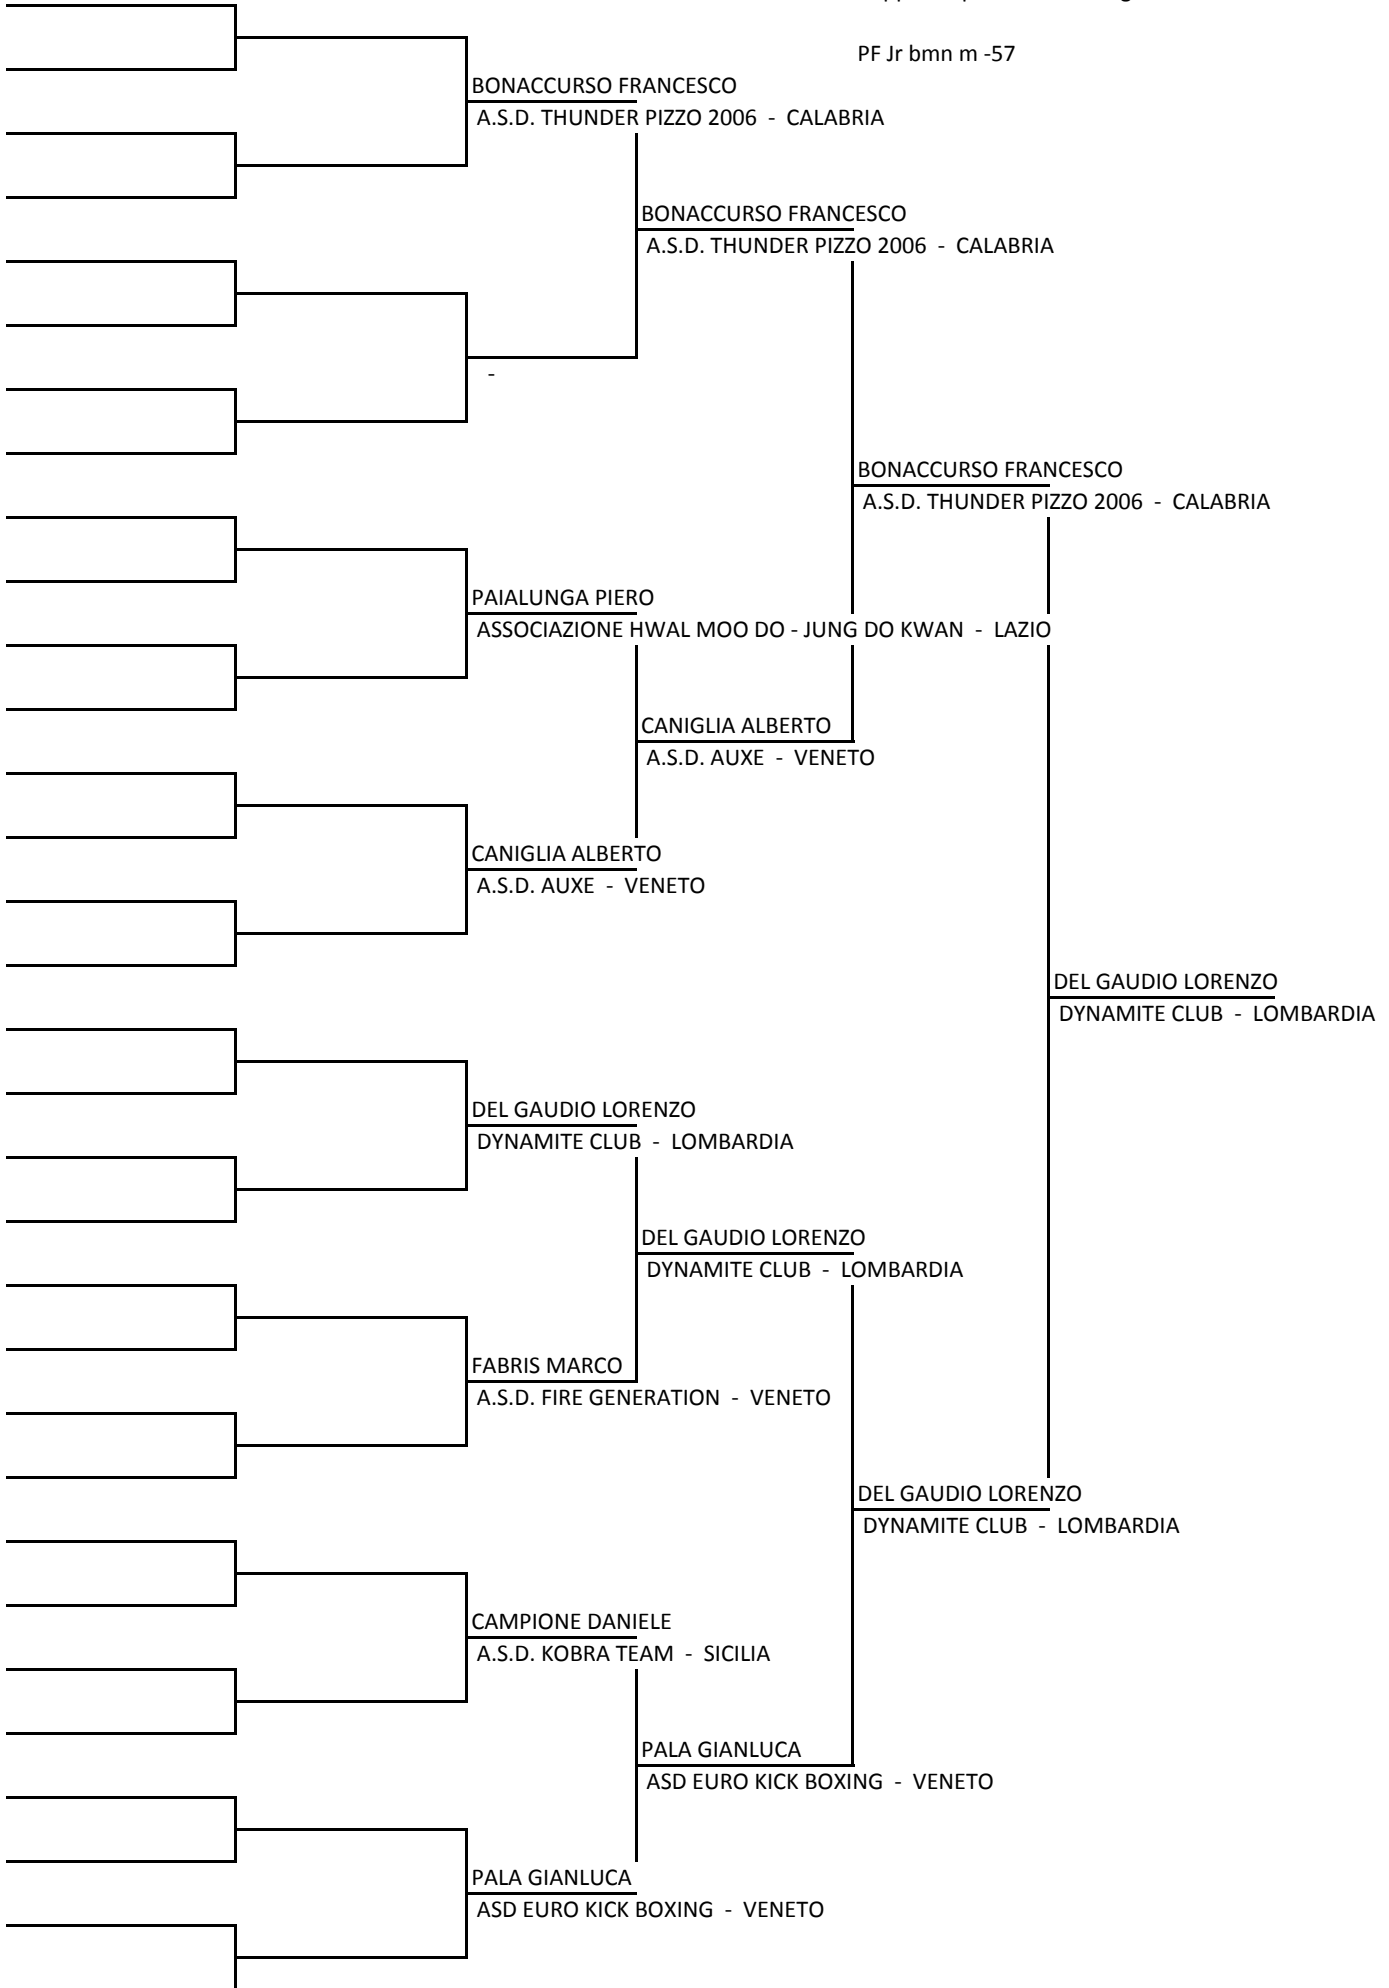

Coppa del presidente - Bergamo

PF Jr bmn m -57