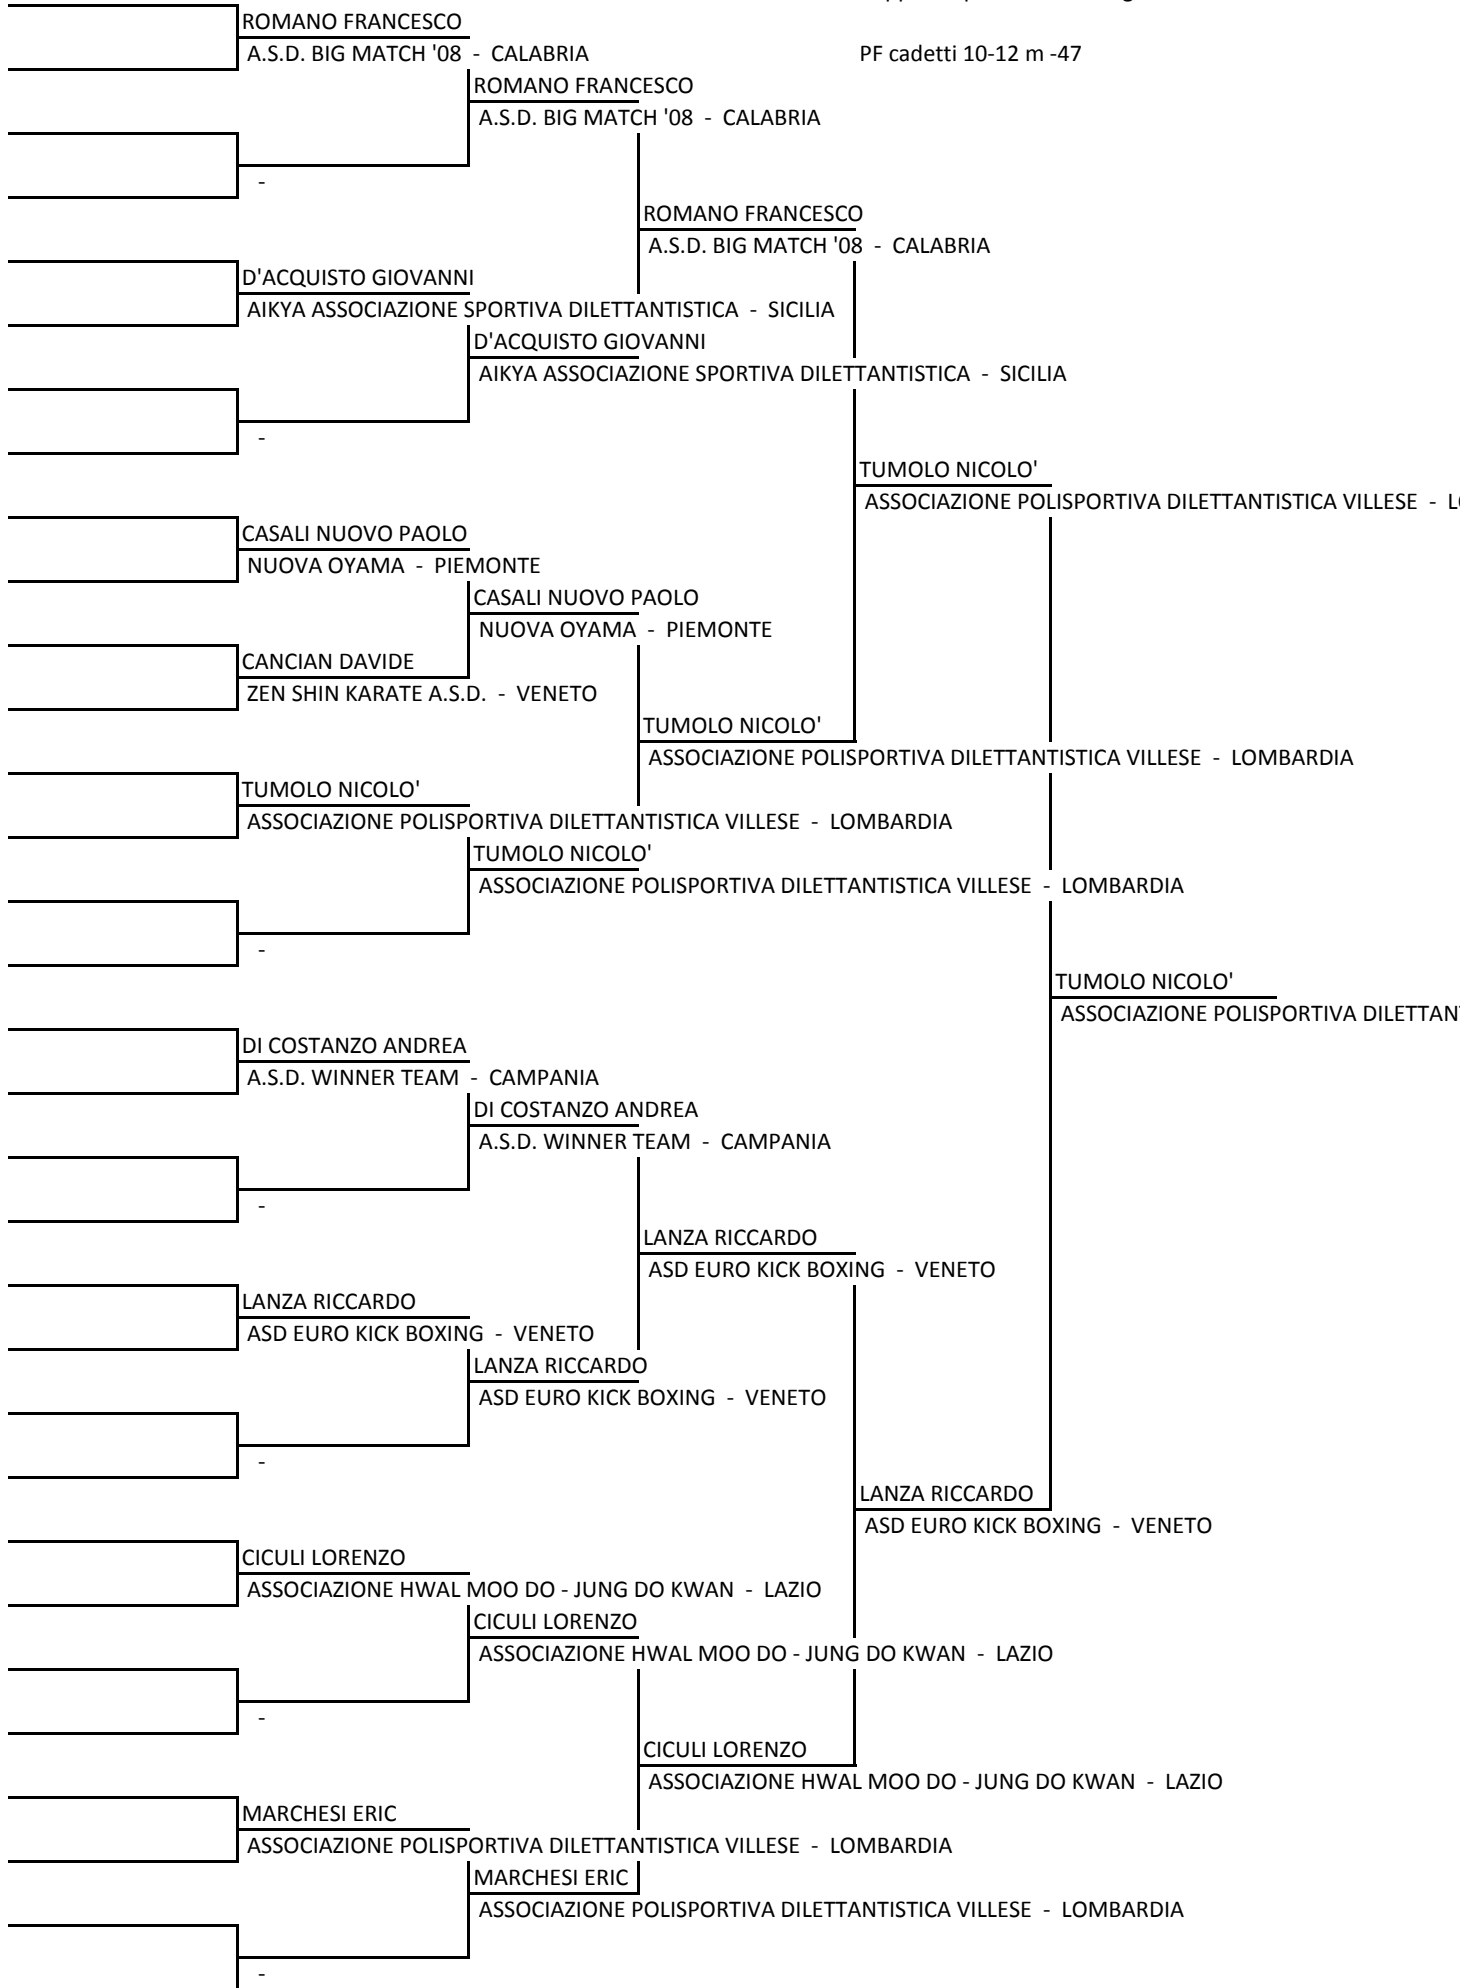

Coppa del presidente - Bergamo

PF cadetti 10-12 f +47

Coppa del presidente - Bergamo

PF cadetti 13-15 f -42

Coppa del presidente - Bergamo

PF cadetti 13-15 f -60

Coppa del presidente - Bergamo

PF cadetti 13-15 f -65