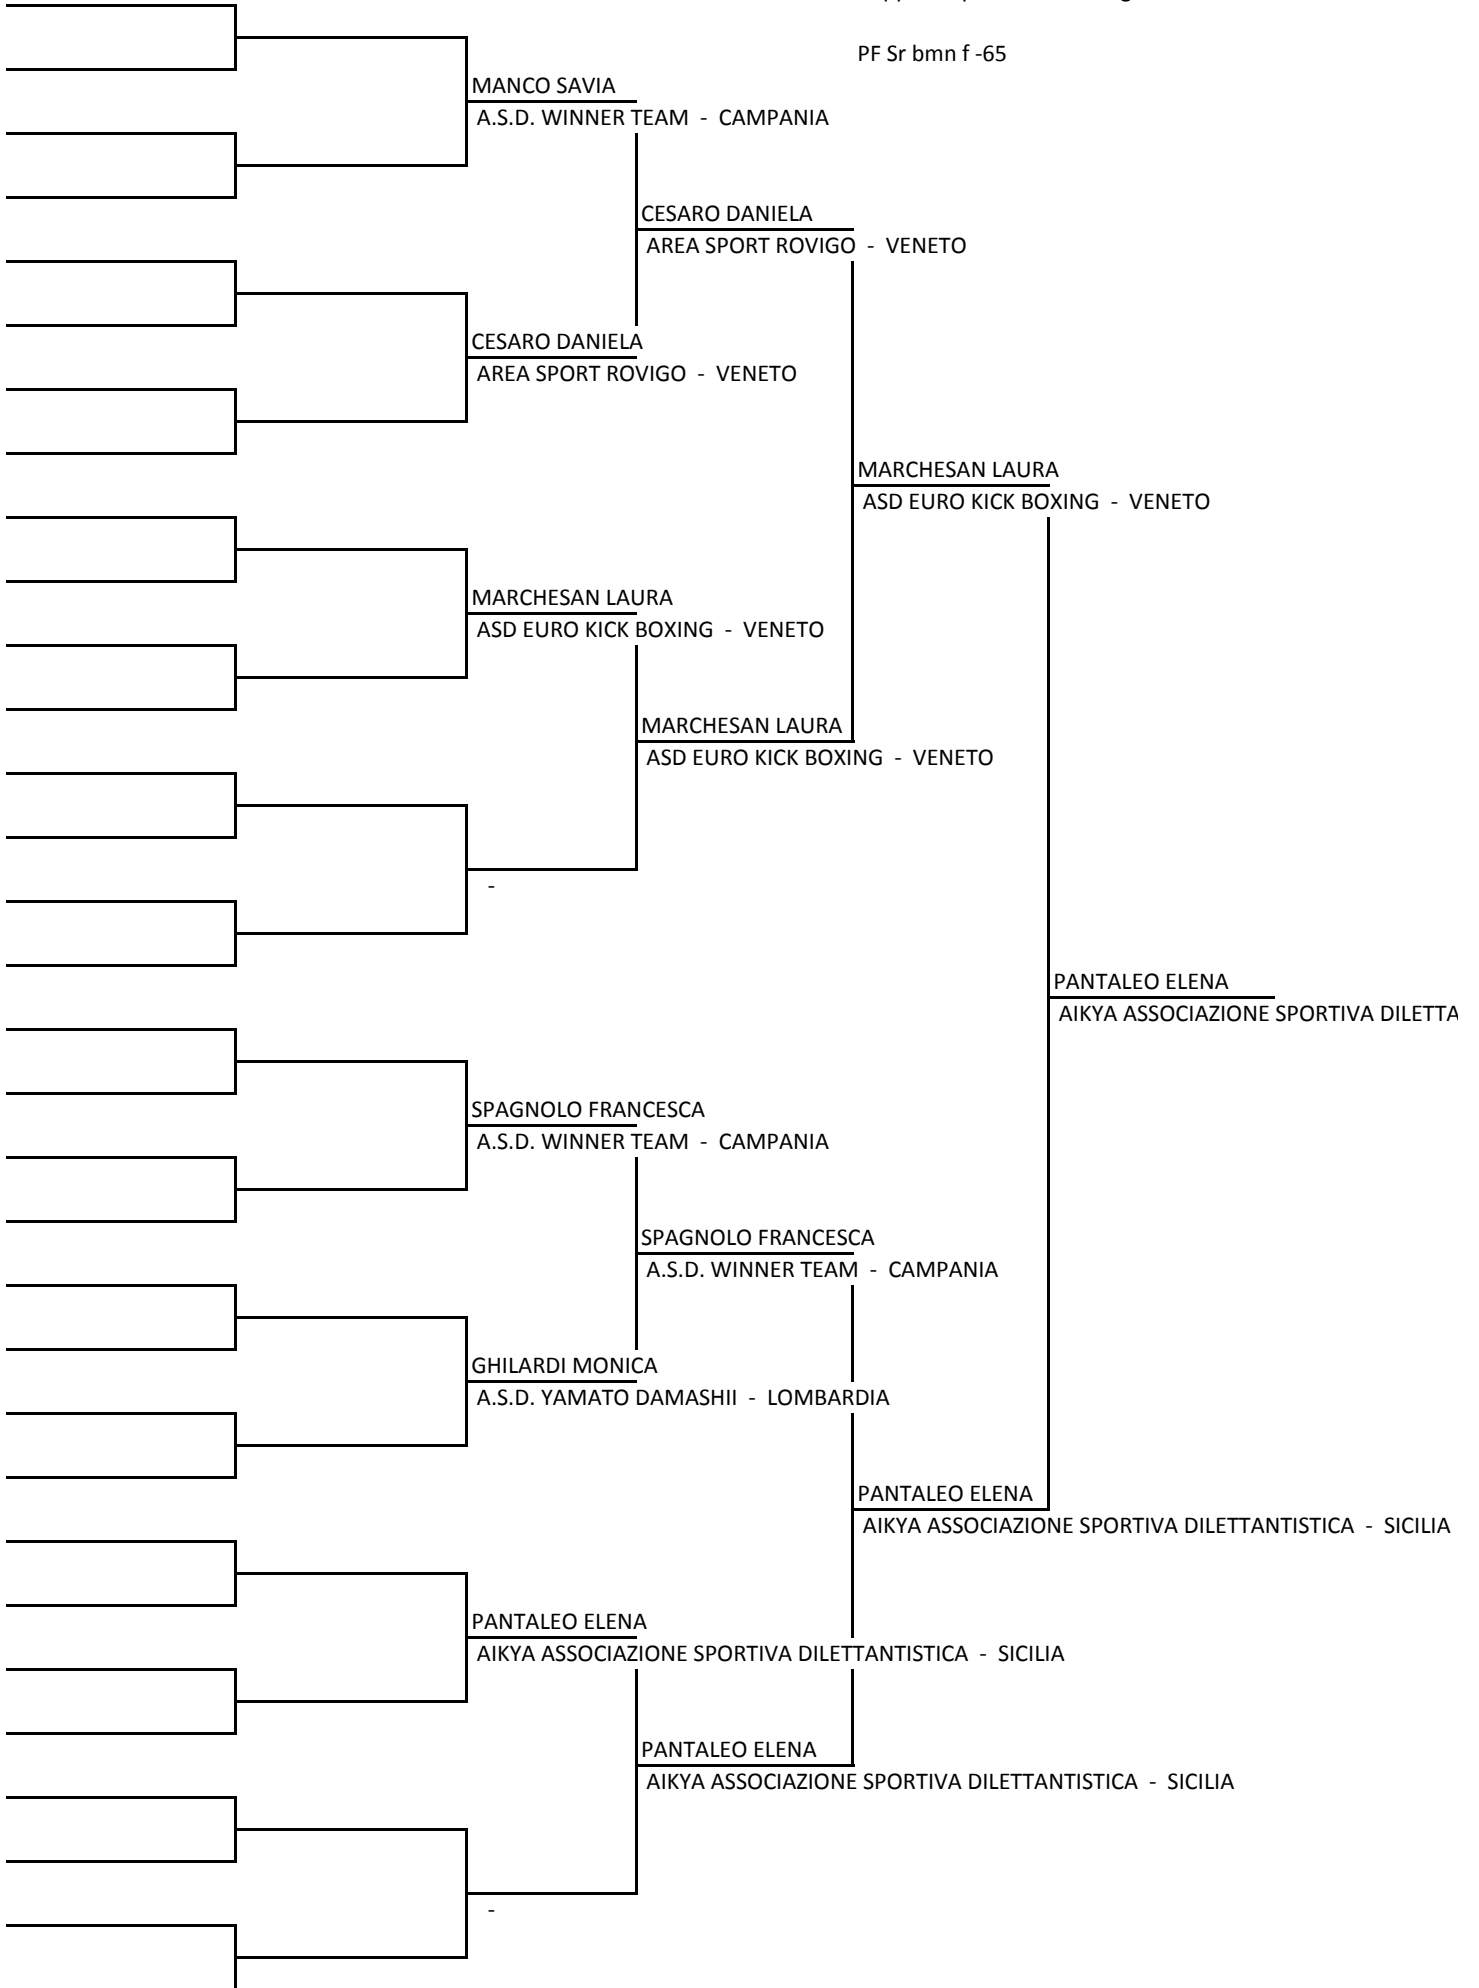

Coppa del presidente - Bergamo

PF Jr bmn m -84

Coppa del presidente - Bergamo

PF Sr bmn f -50

Coppa del presidente - Bergamo

PF Sr bmn f -65

Coppa del presidente - Bergamo

PF Sr bmn f -70