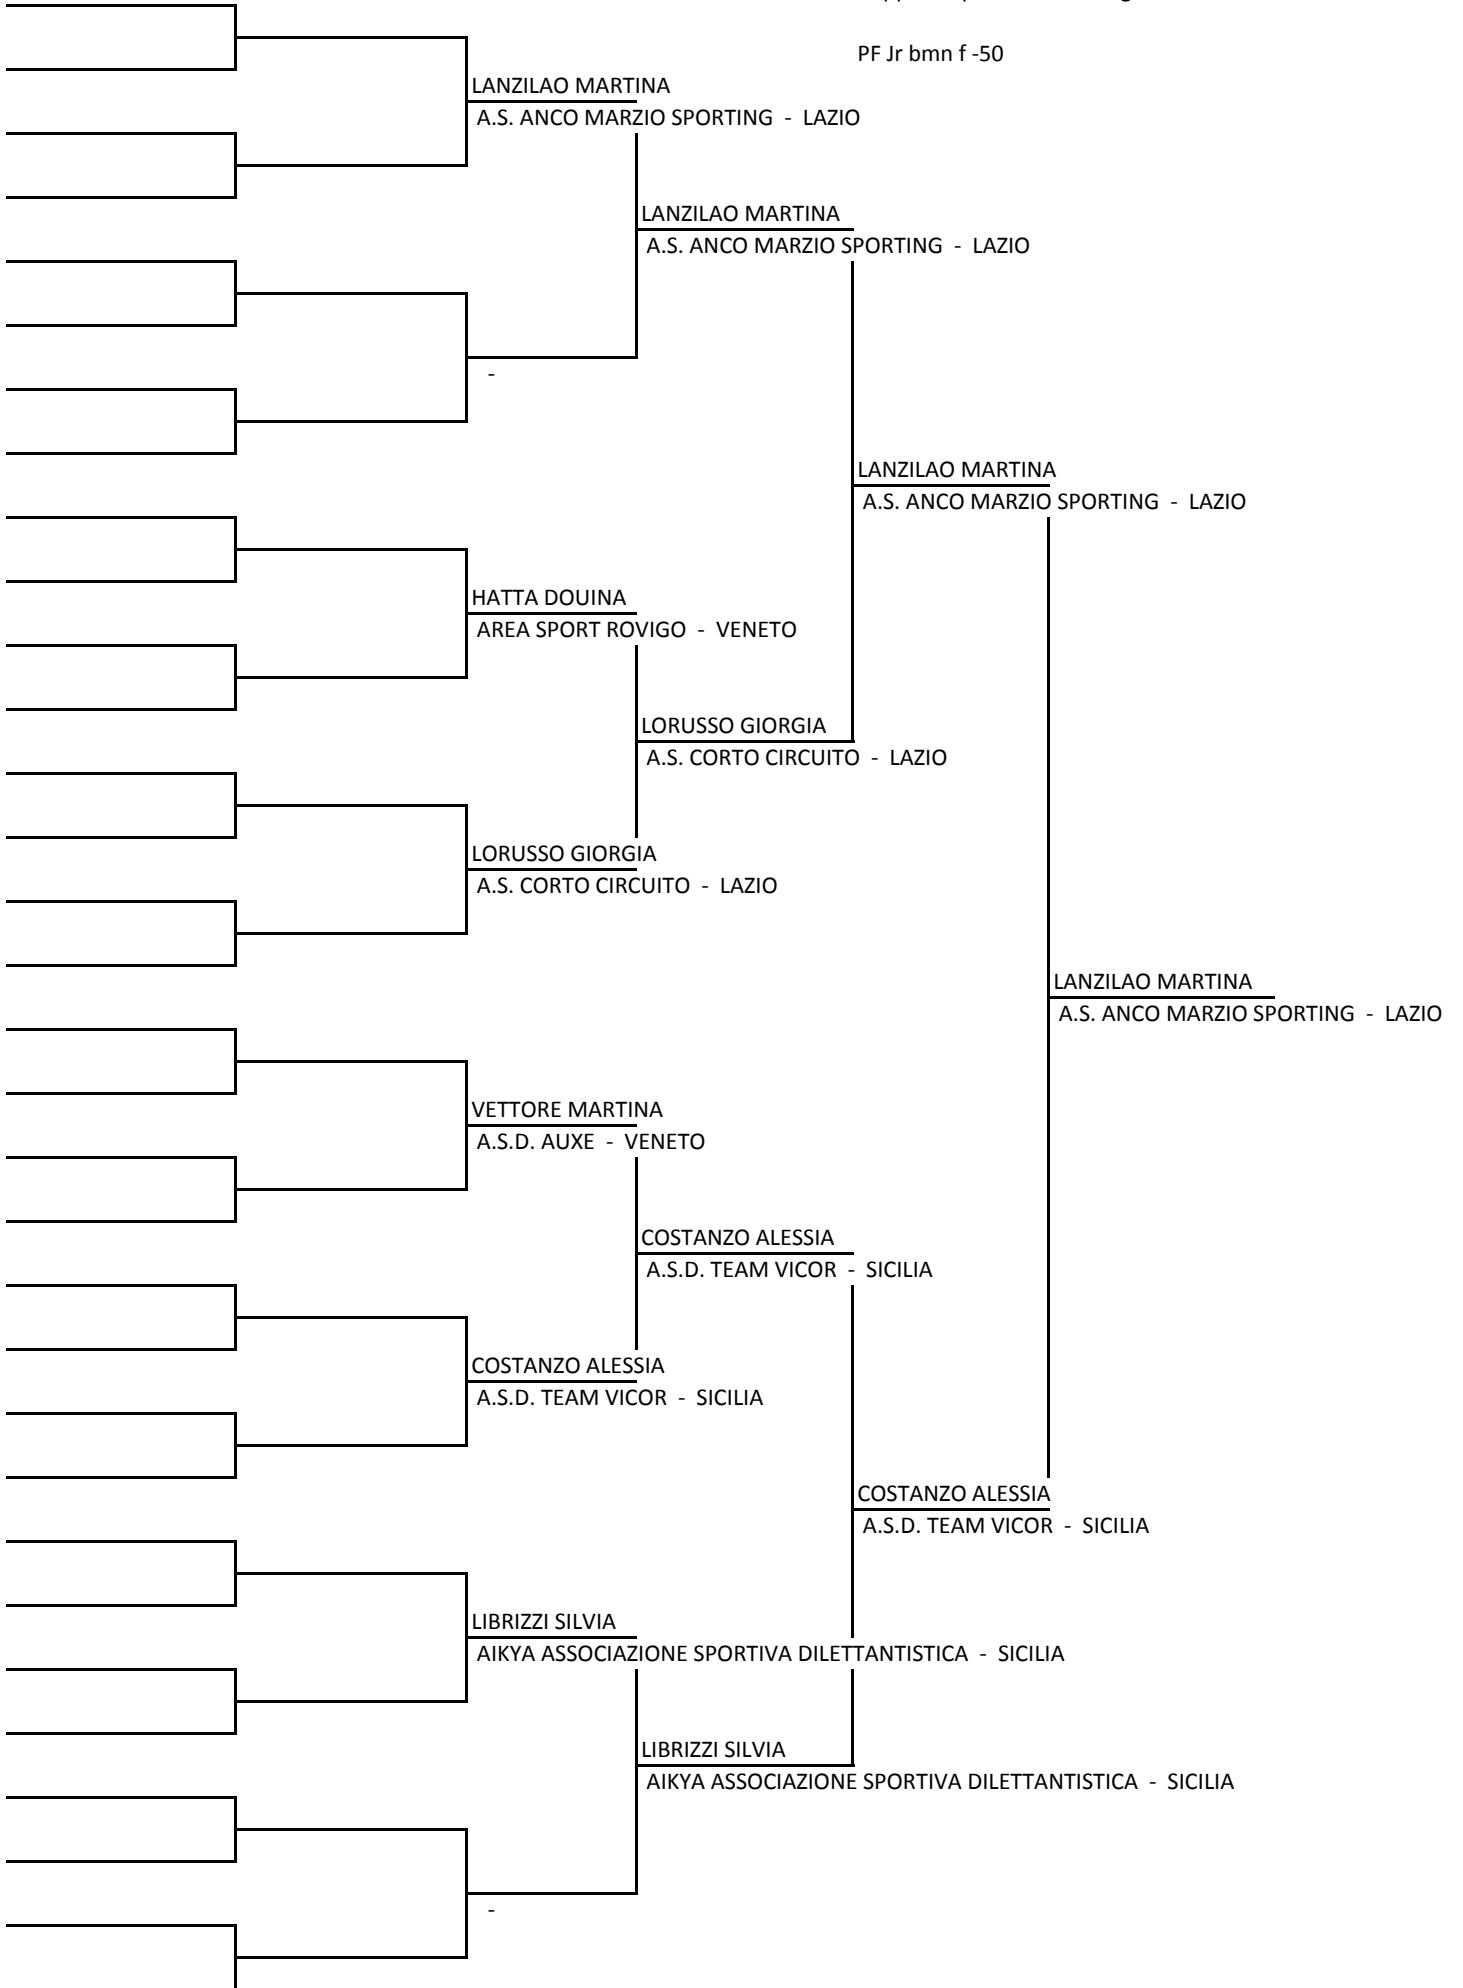

Coppa del presidente - Bergamo

PF cadetti 13-15 m +69

Coppa del presidente - Bergamo

PF Jr bmn f -50

Coppa del presidente - Bergamo

PF Jr bmn f -55

LOFFREDO MIRIAM  
A.S.D. WINNER TEAM - CAMPANIA

ABBATE CARMELA  
ASSOCIAZIONE POL.DIL. YAMA ARASHI -