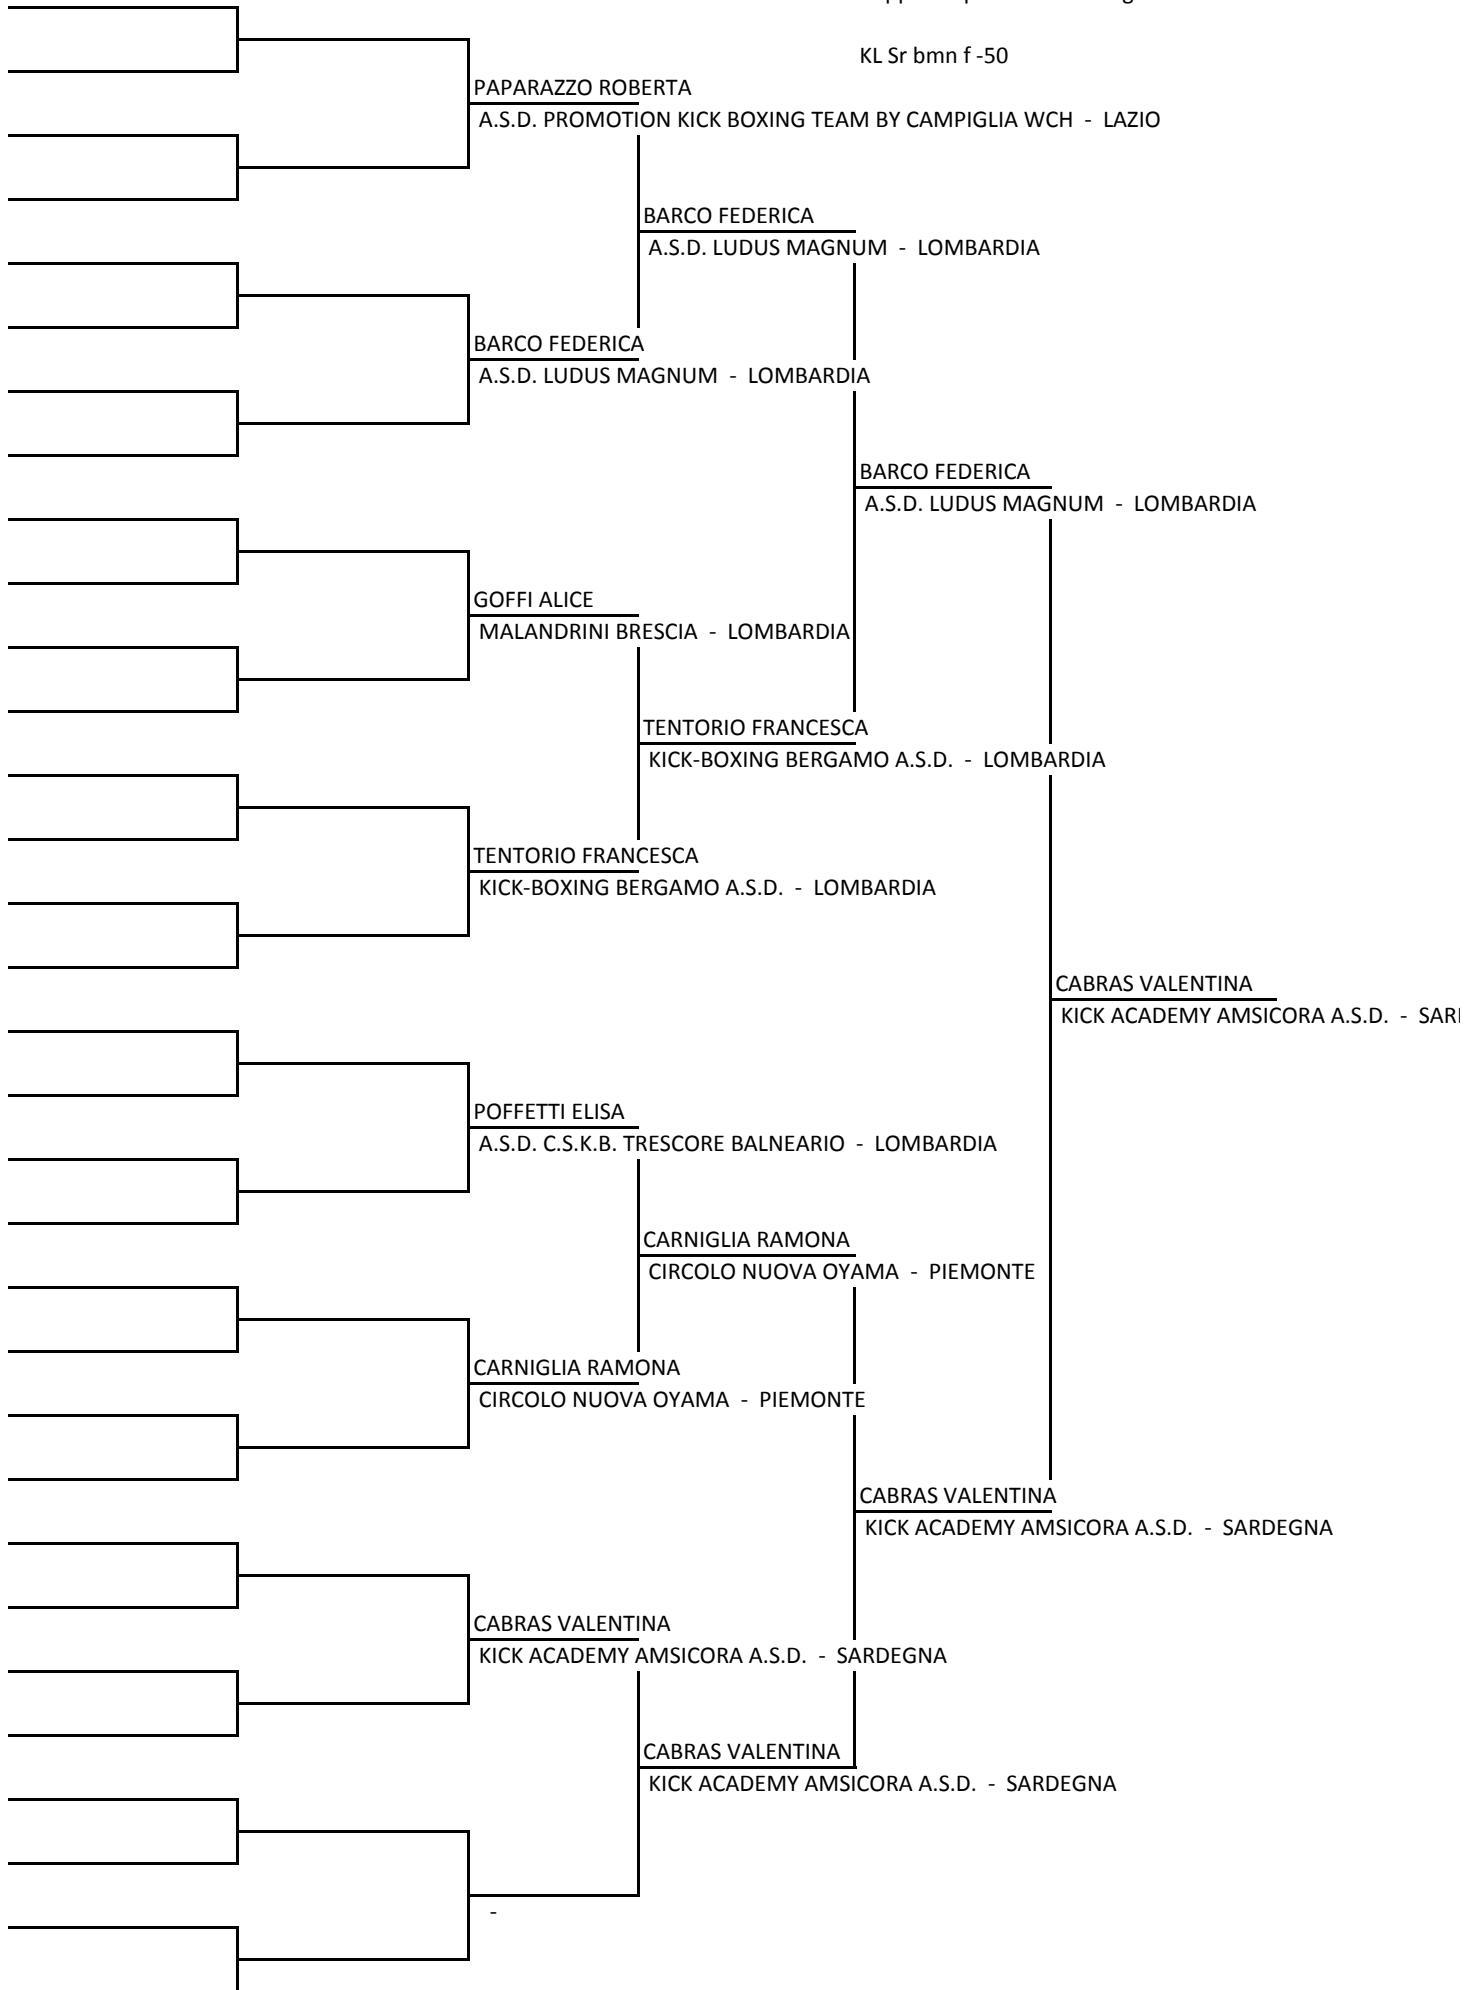

Coppa del presidente - Bergamo

KL Sr bmn f -50