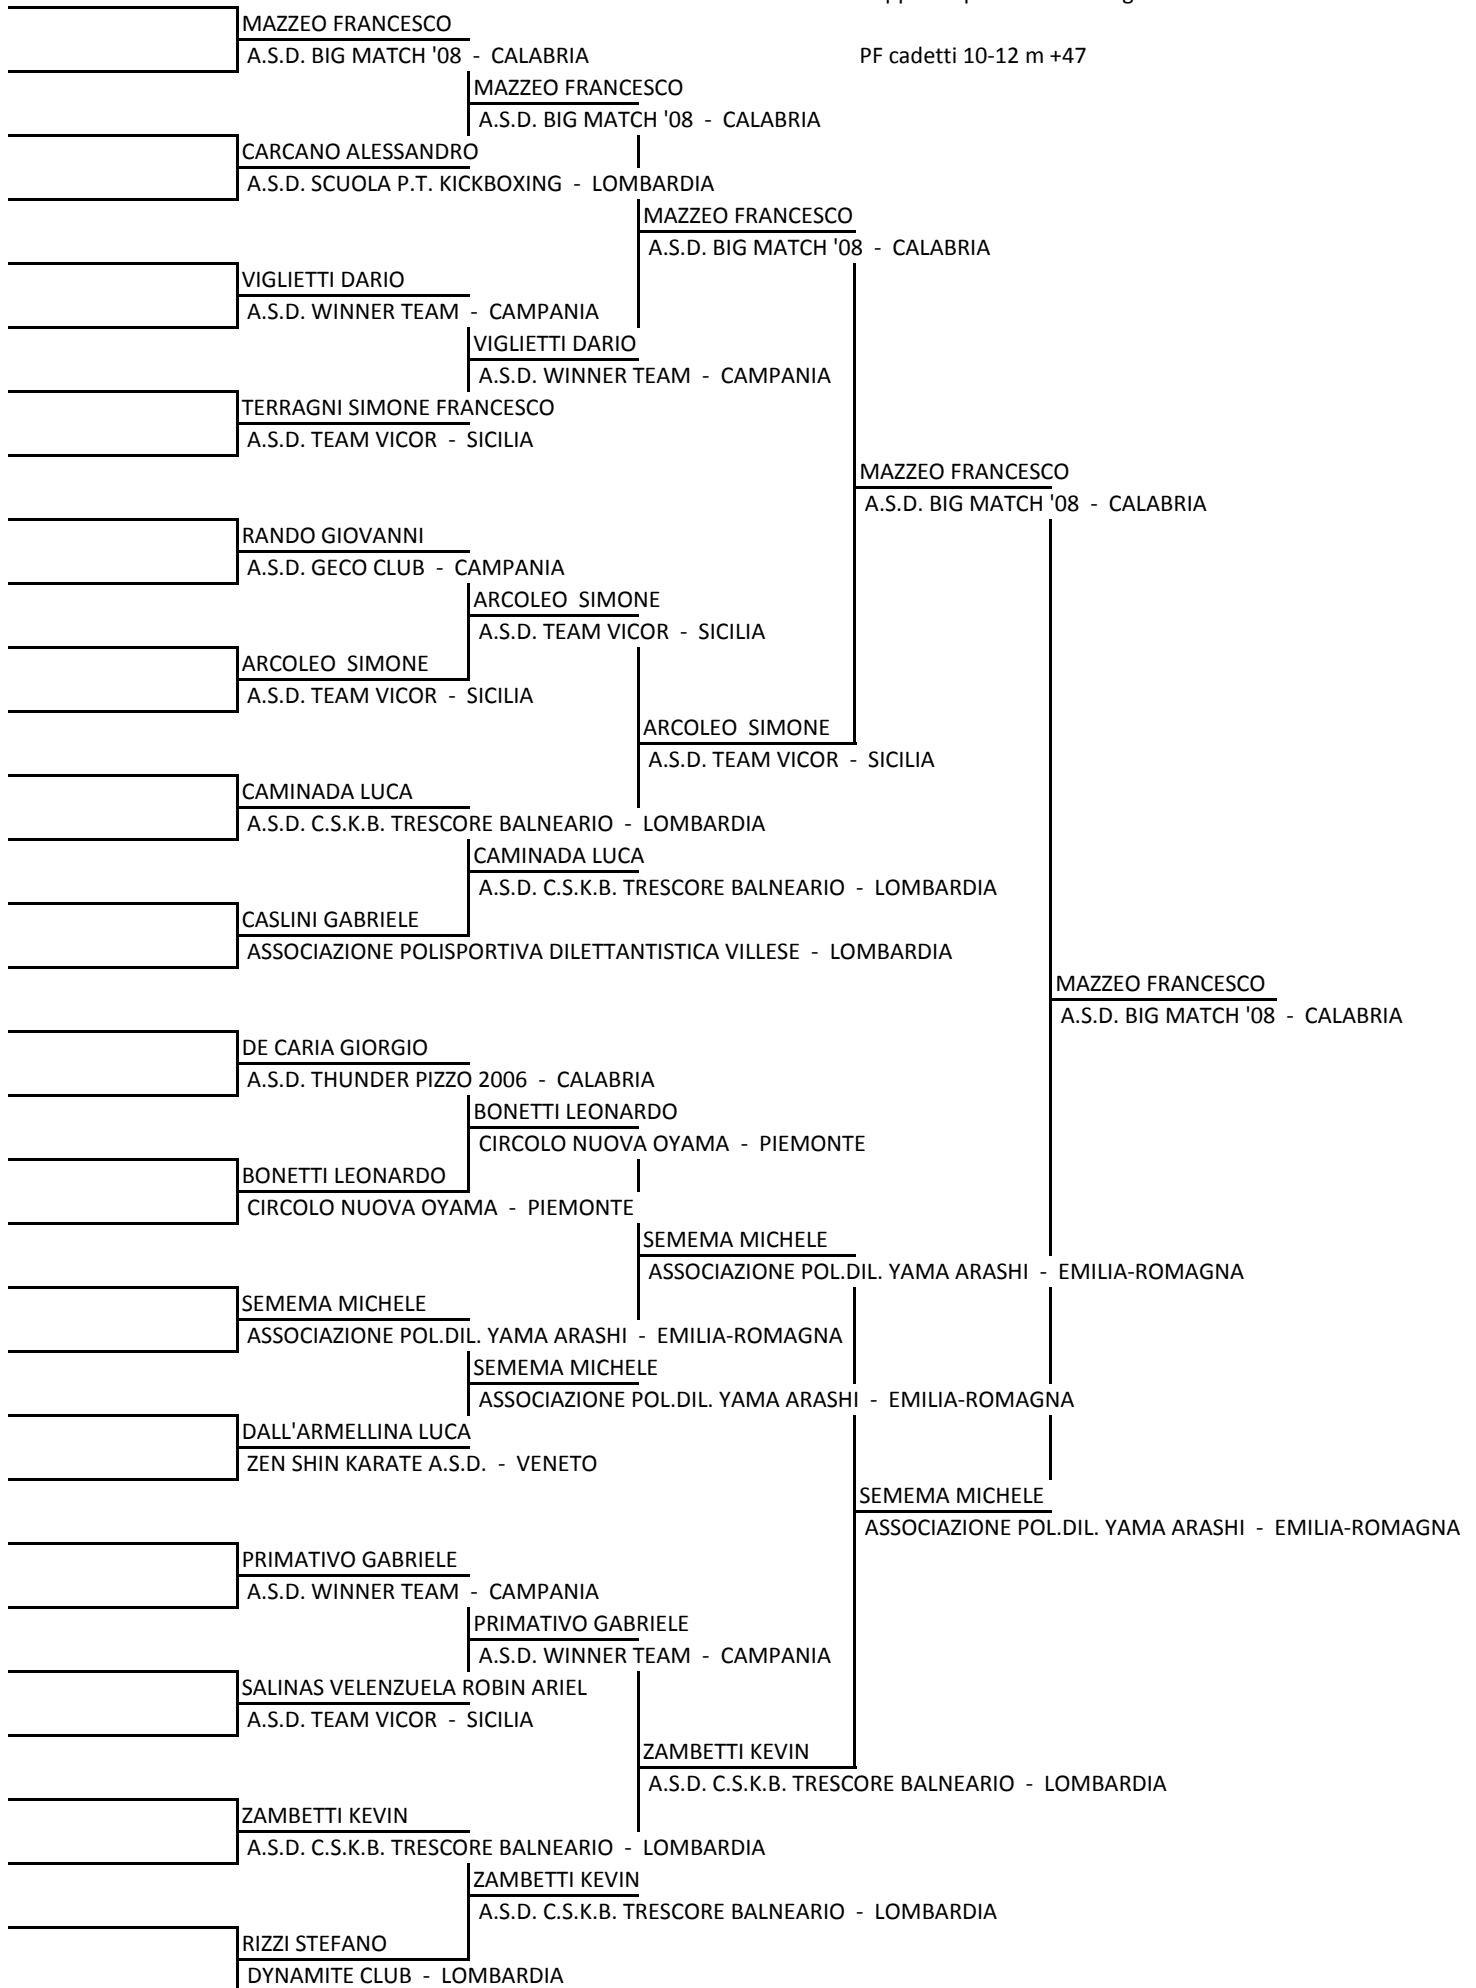

Coppa del presidente - Bergamo

PF cadetti 10-12 f +47

Coppa del presidente - Bergamo

PF cadetti 13-15 f -42

Coppa del presidente - Bergamo

PF cadetti 13-15 f -60

Coppa del presidente - Bergamo

PF cadetti 13-15 f -65