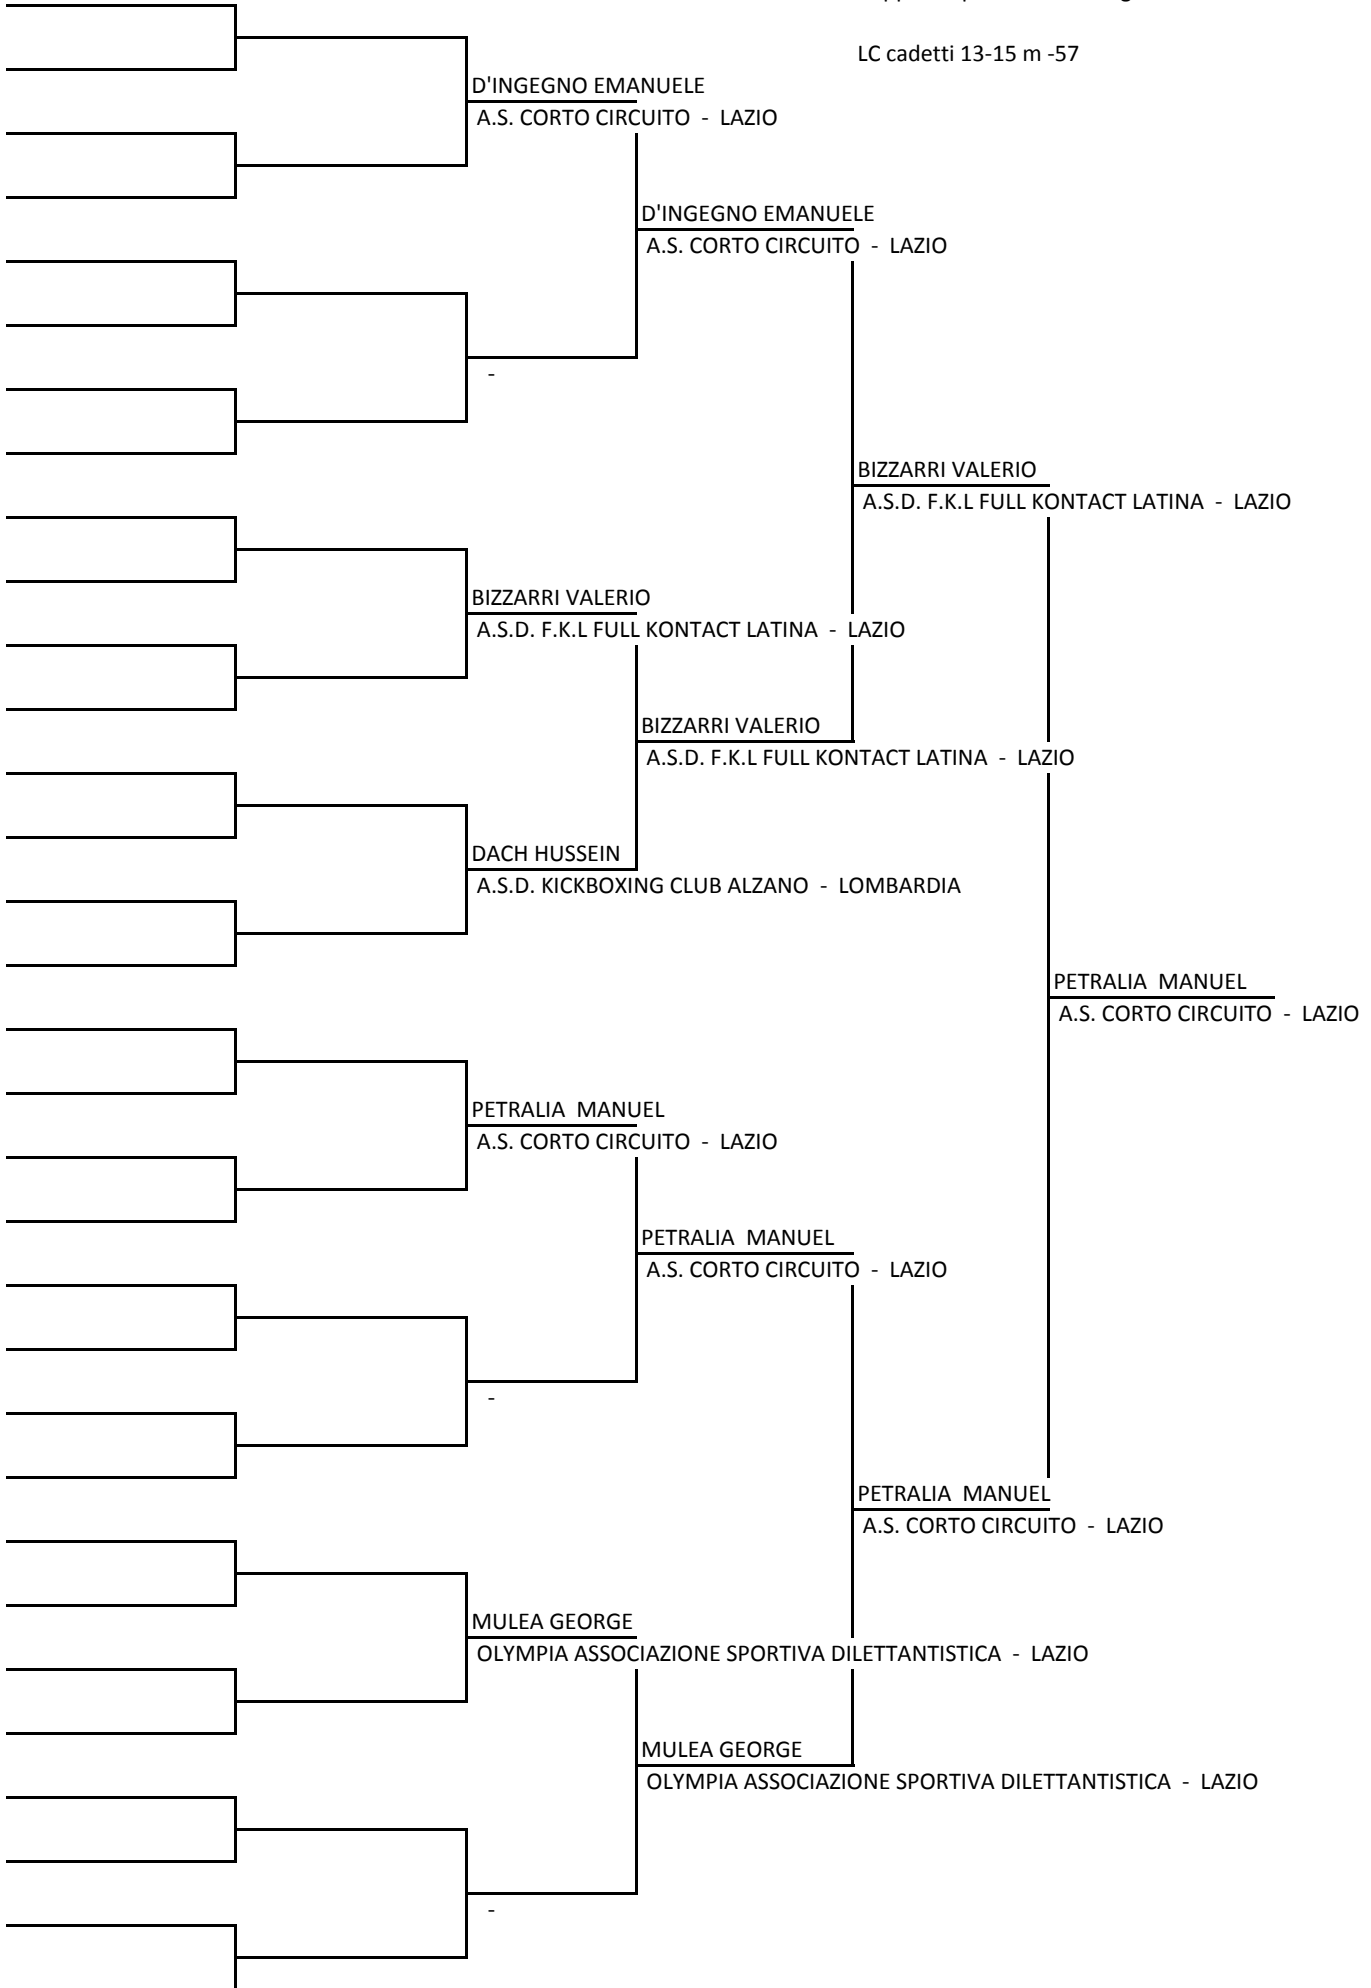

Coppa del presidente - Bergamo

LC cadetti 13-15 m -57