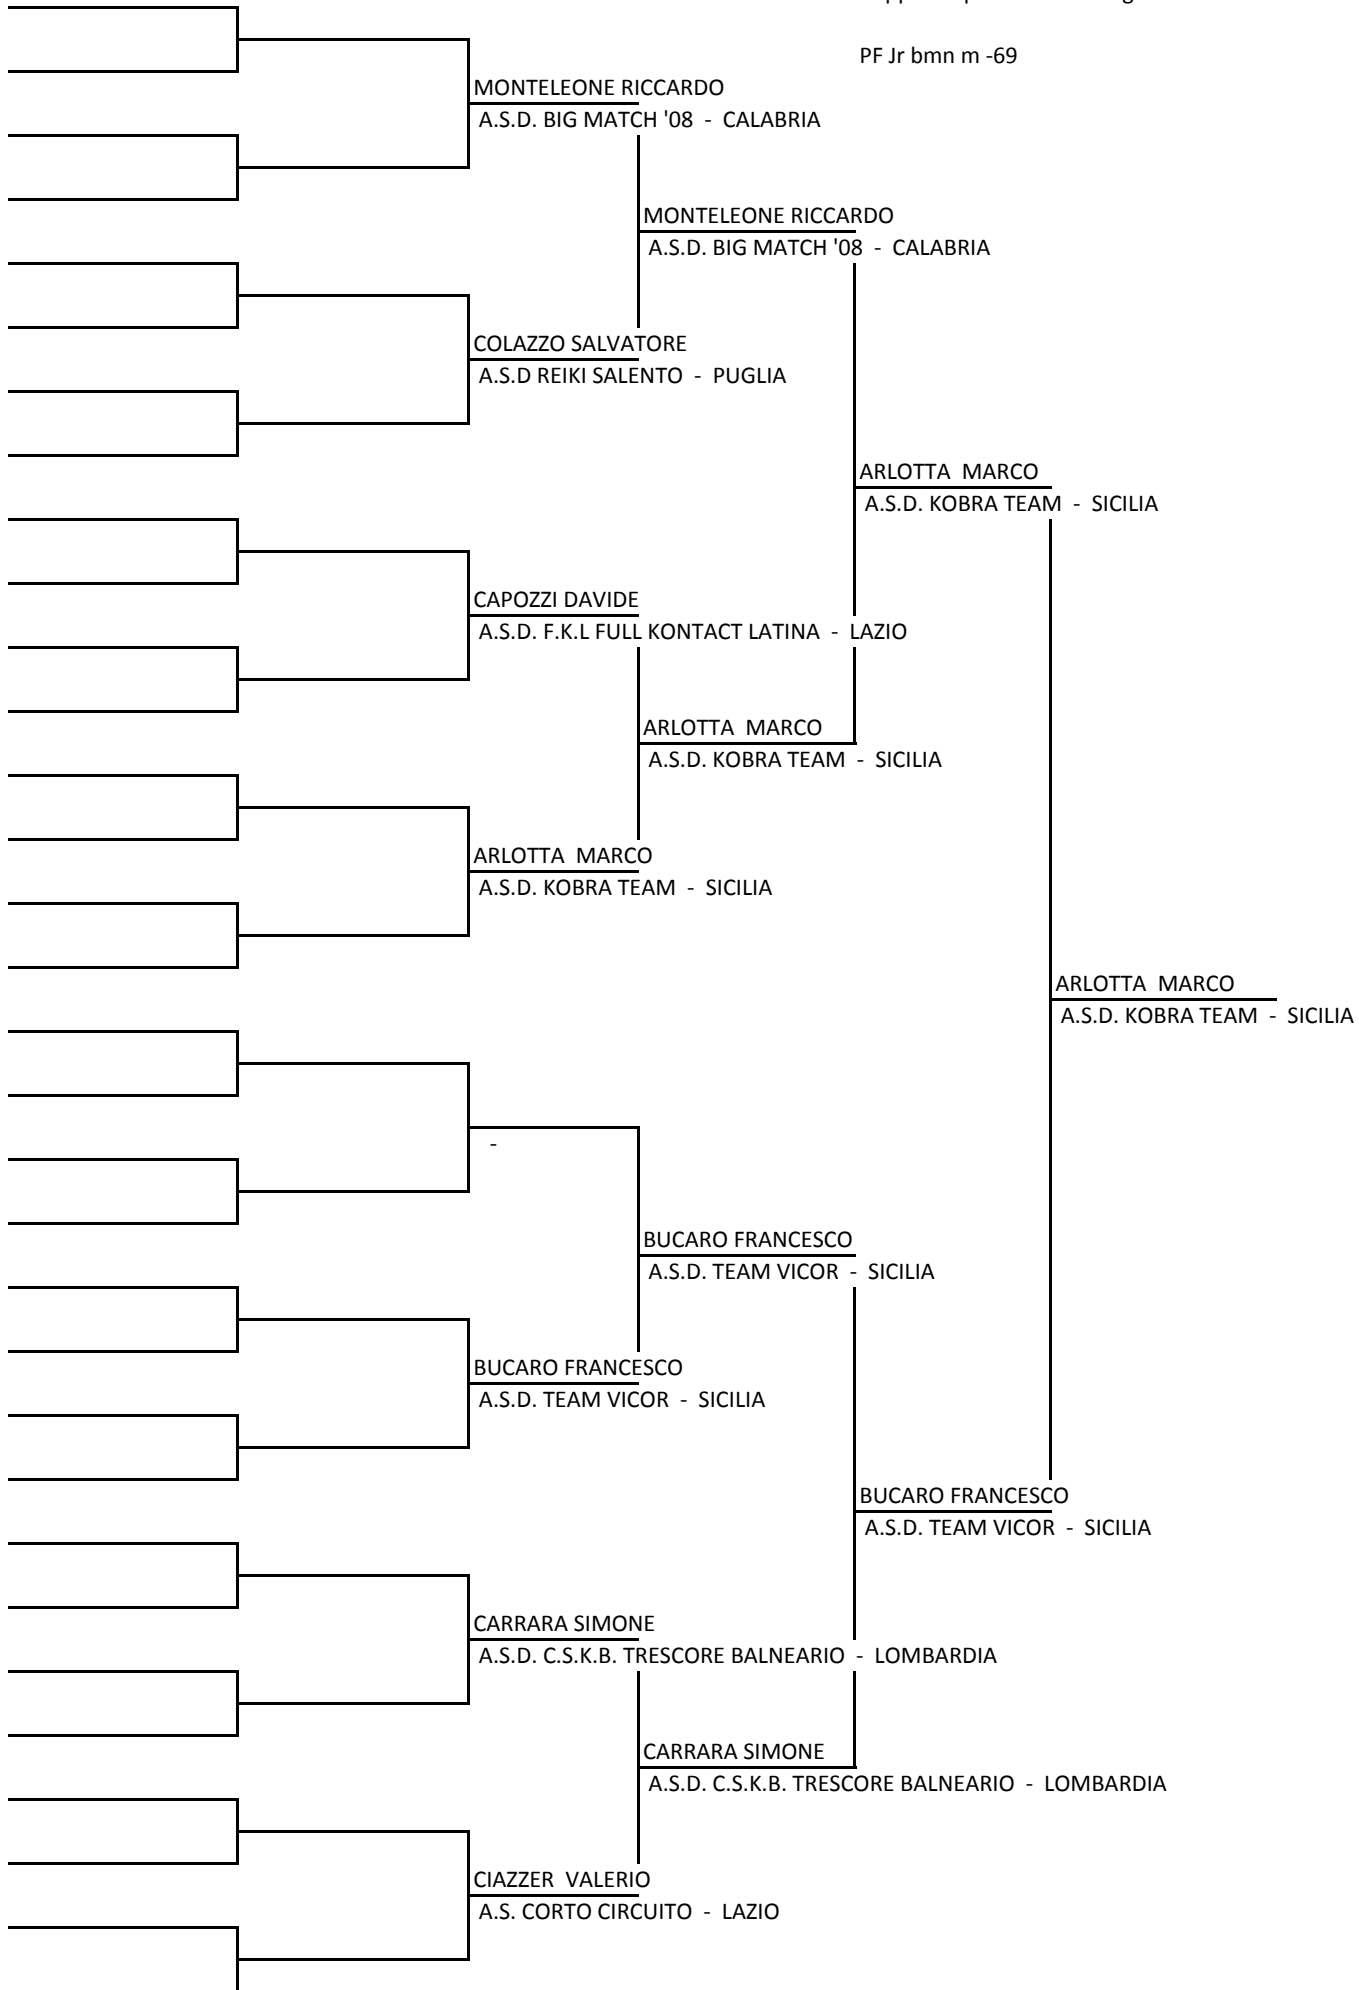

Coppa del presidente - Bergamo

PF Jr bmn f +70

Coppa del presidente - Bergamo

PF Jr bmn m -57

Coppa del presidente - Bergamo

PF Jr bmn m -63

Coppa del presidente - Bergamo

PF Jr bmn m -74