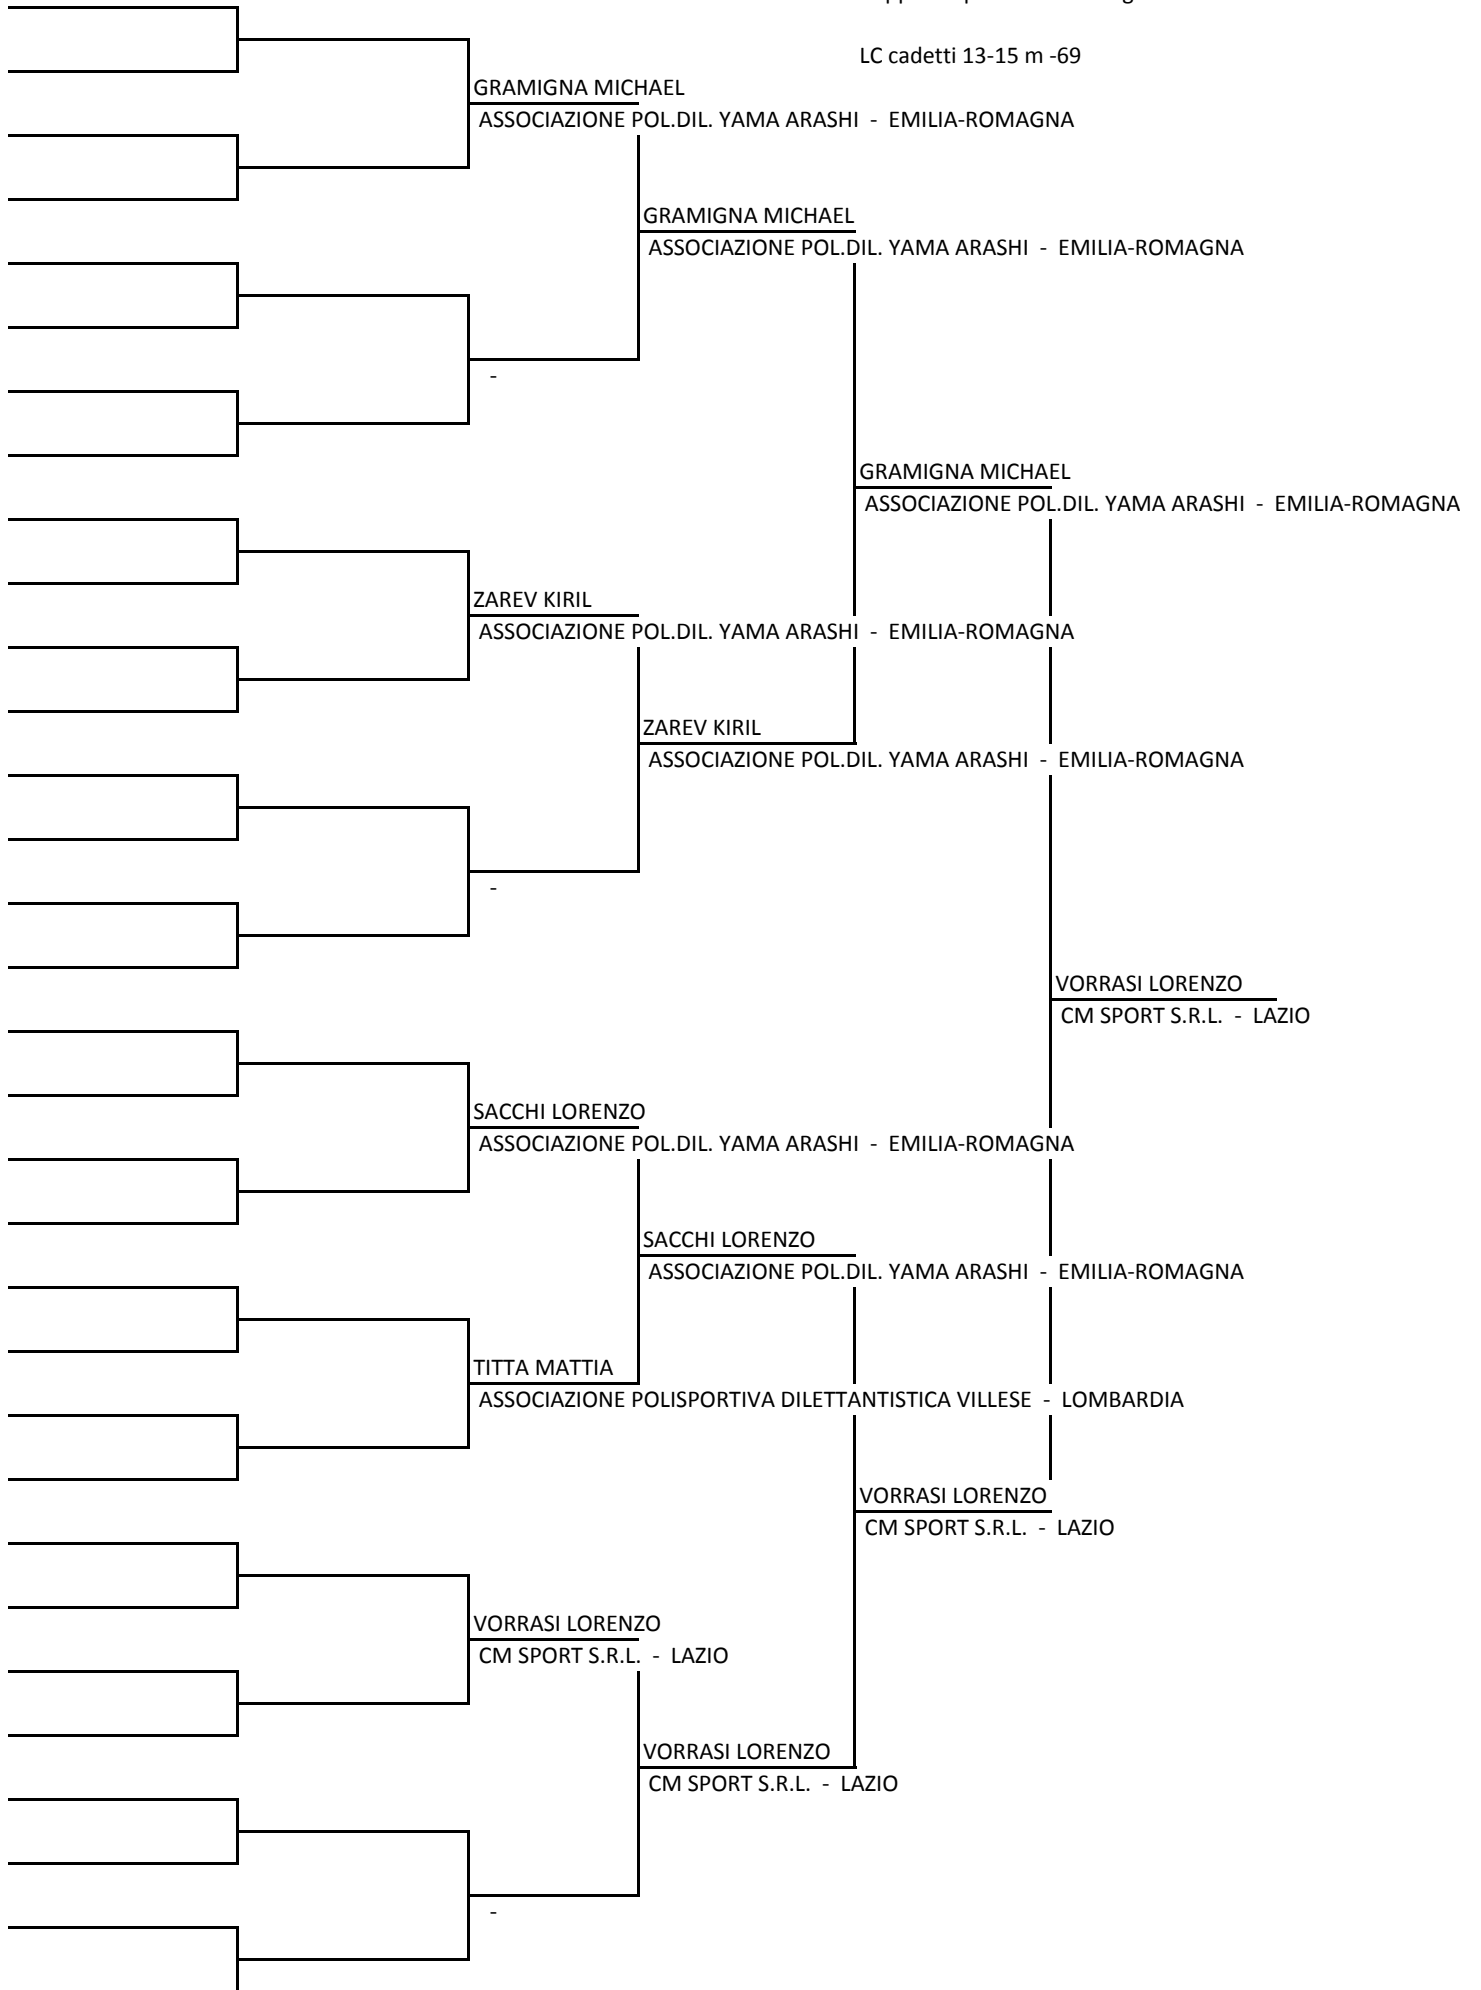

Coppa del presidente - Bergamo

LC cadetti 13-15 m -57

Coppa del presidente - Bergamo

LC cadetti 13-15 m -69

Coppa del presidente - Bergamo

LC cadetti 13-15 m +69

Coppa del presidente - Bergamo

LC Jr bmn f -50