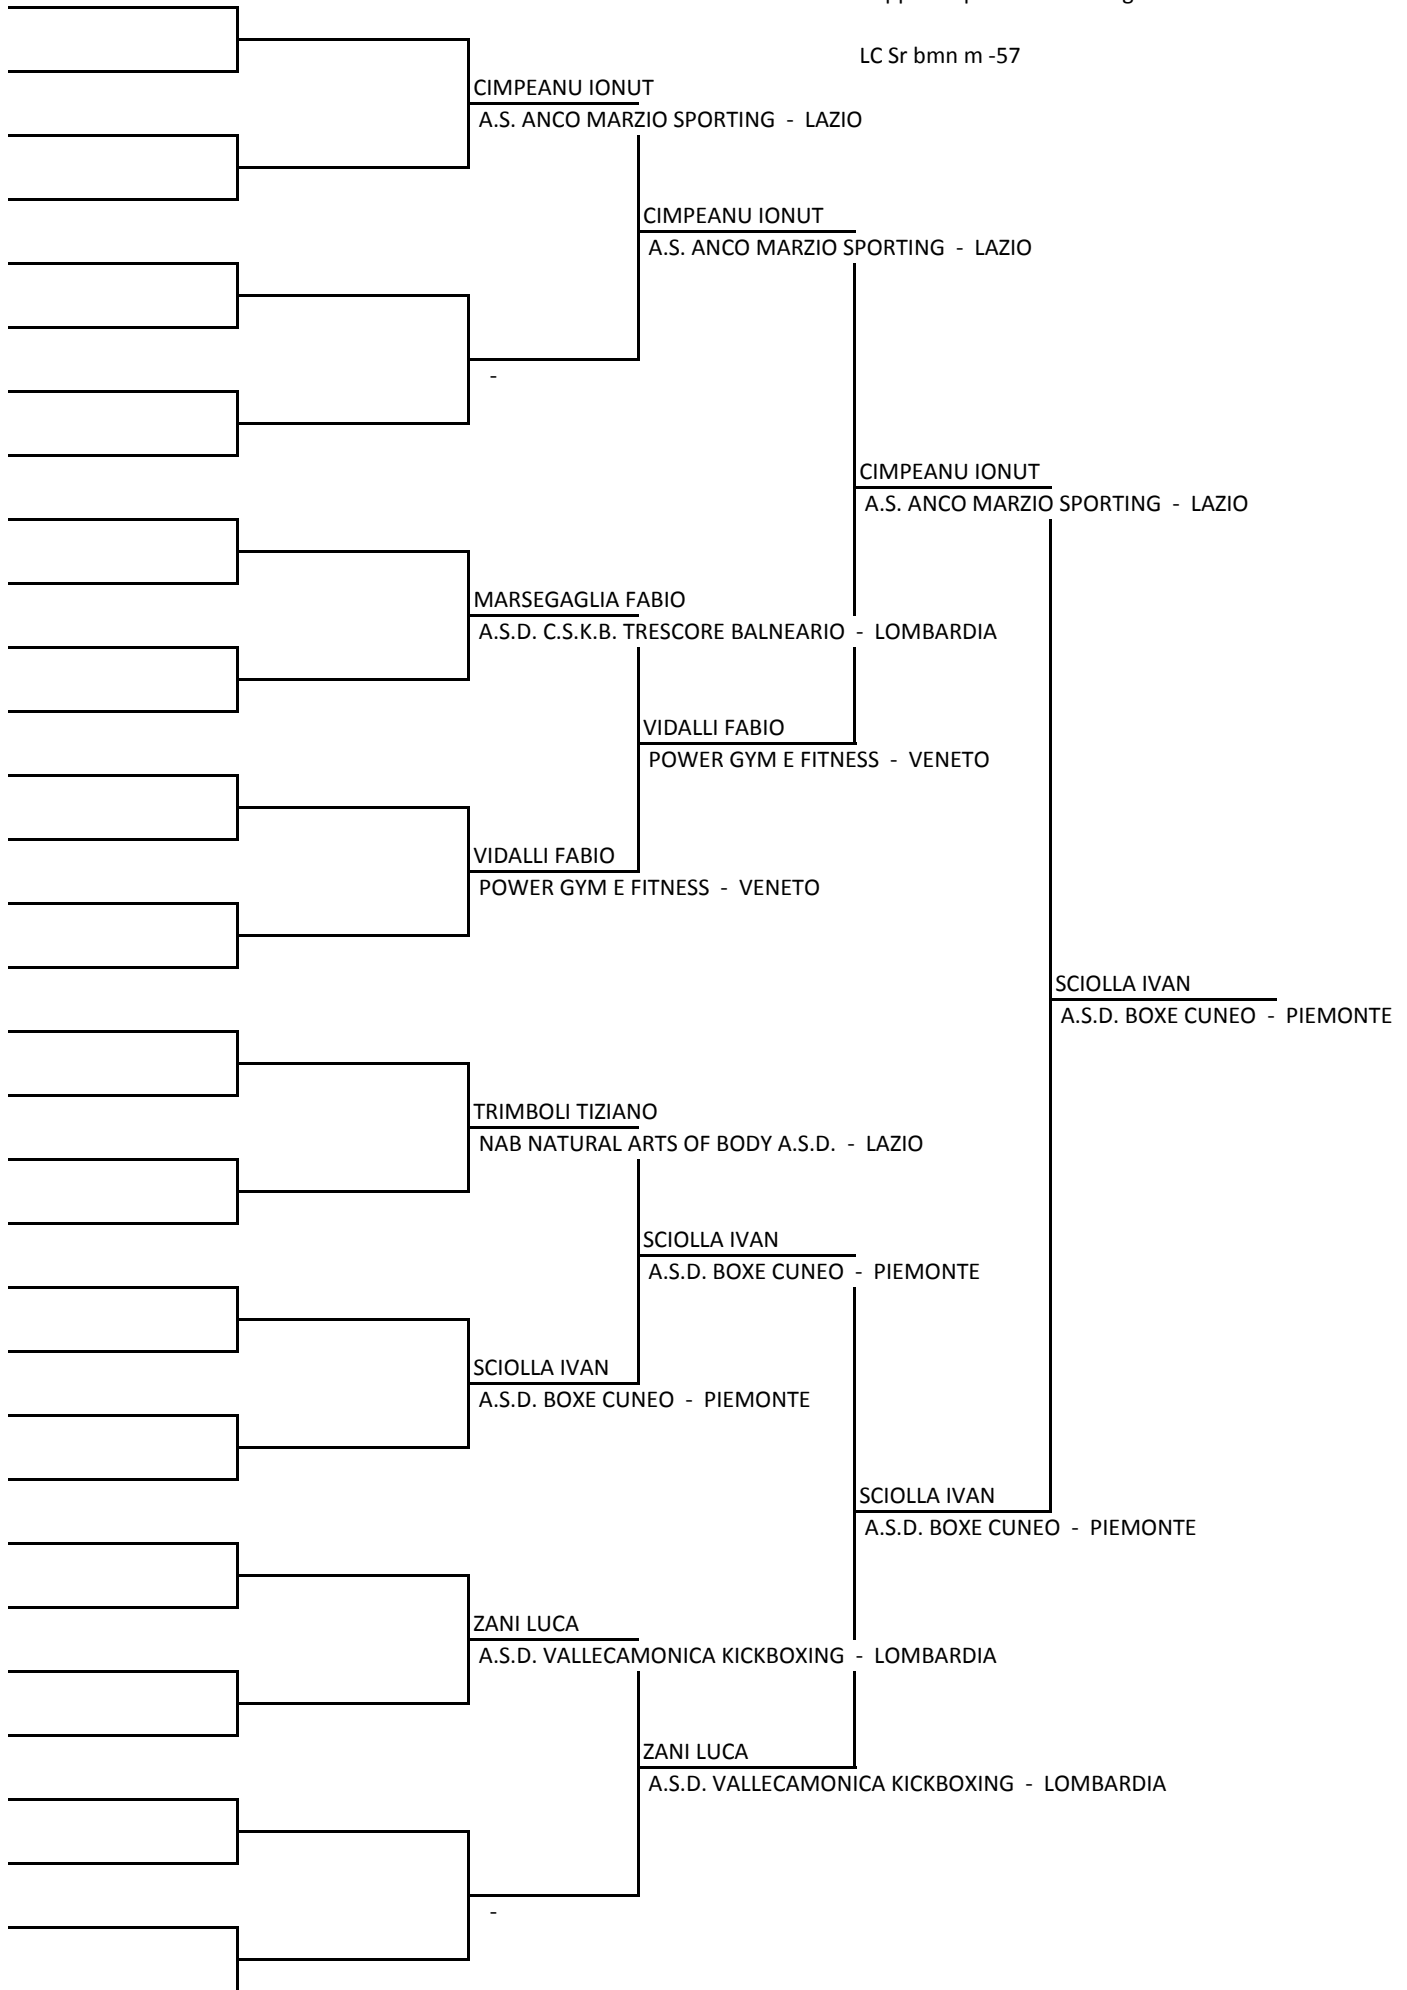

Coppa del presidente - Bergamo

LC Jr bmn m -69

Coppa del presidente - Bergamo

LC Sr bmn f +70

Coppa del presidente - Bergamo

LC Sr bmn m -57

Coppa del presidente - Bergamo

LC Sr bmn m -84