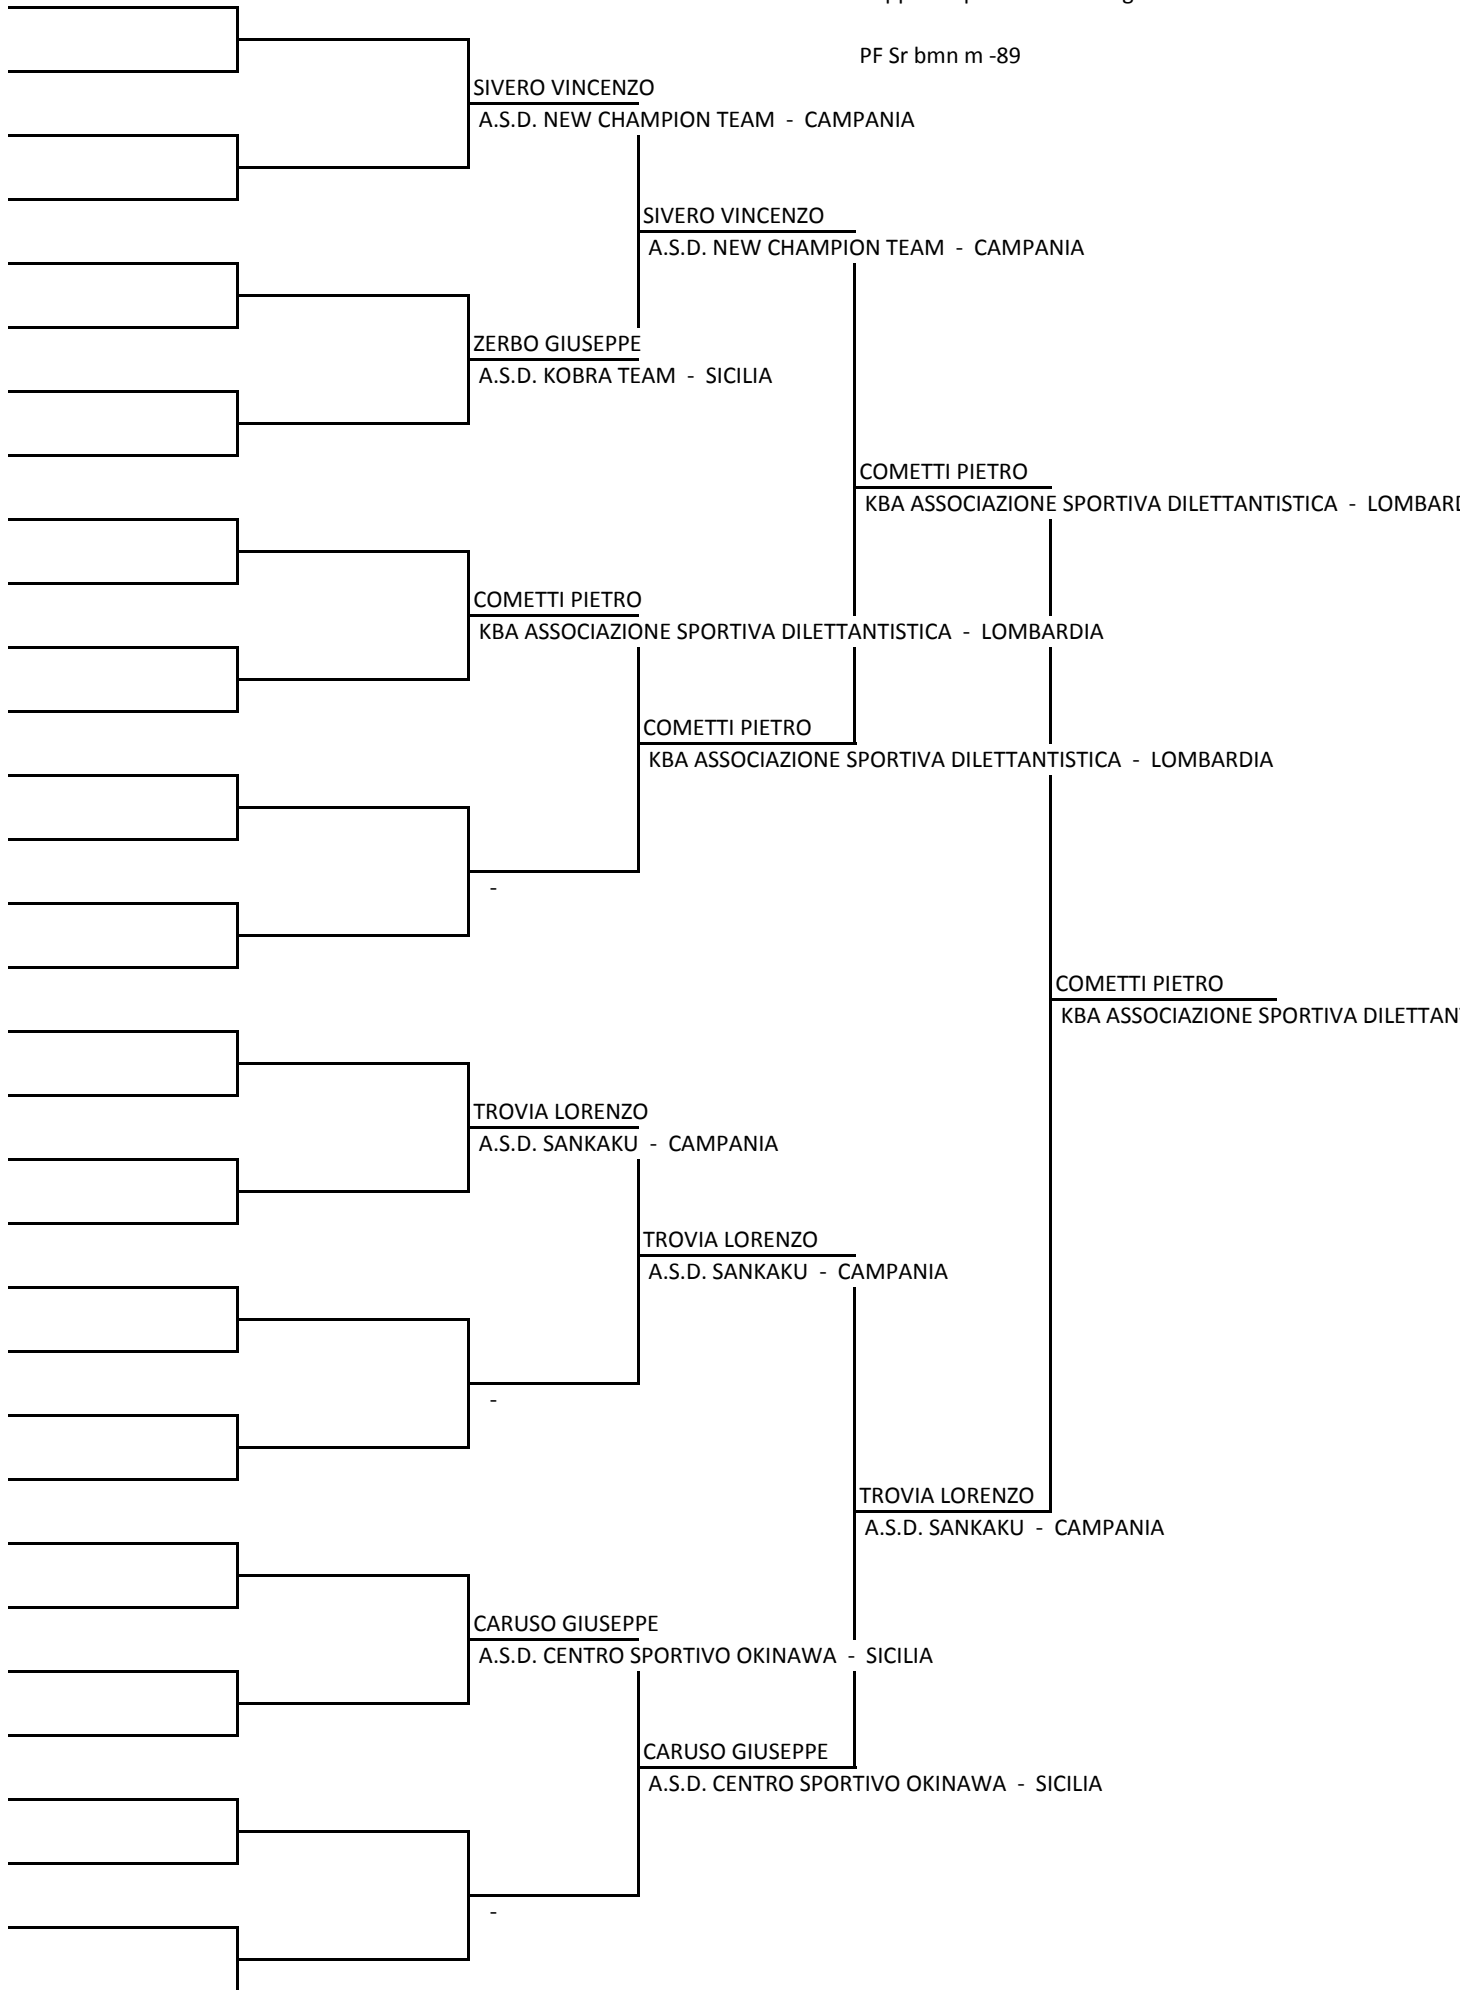

Coppa del presidente - Bergamo

PF Sr bmn f +70

Coppa del presidente - Bergamo

PF Sr bmn m -57

Coppa del presidente - Bergamo

PF Sr bmn m -84

Coppa del presidente - Bergamo

PF Sr bmn m -89