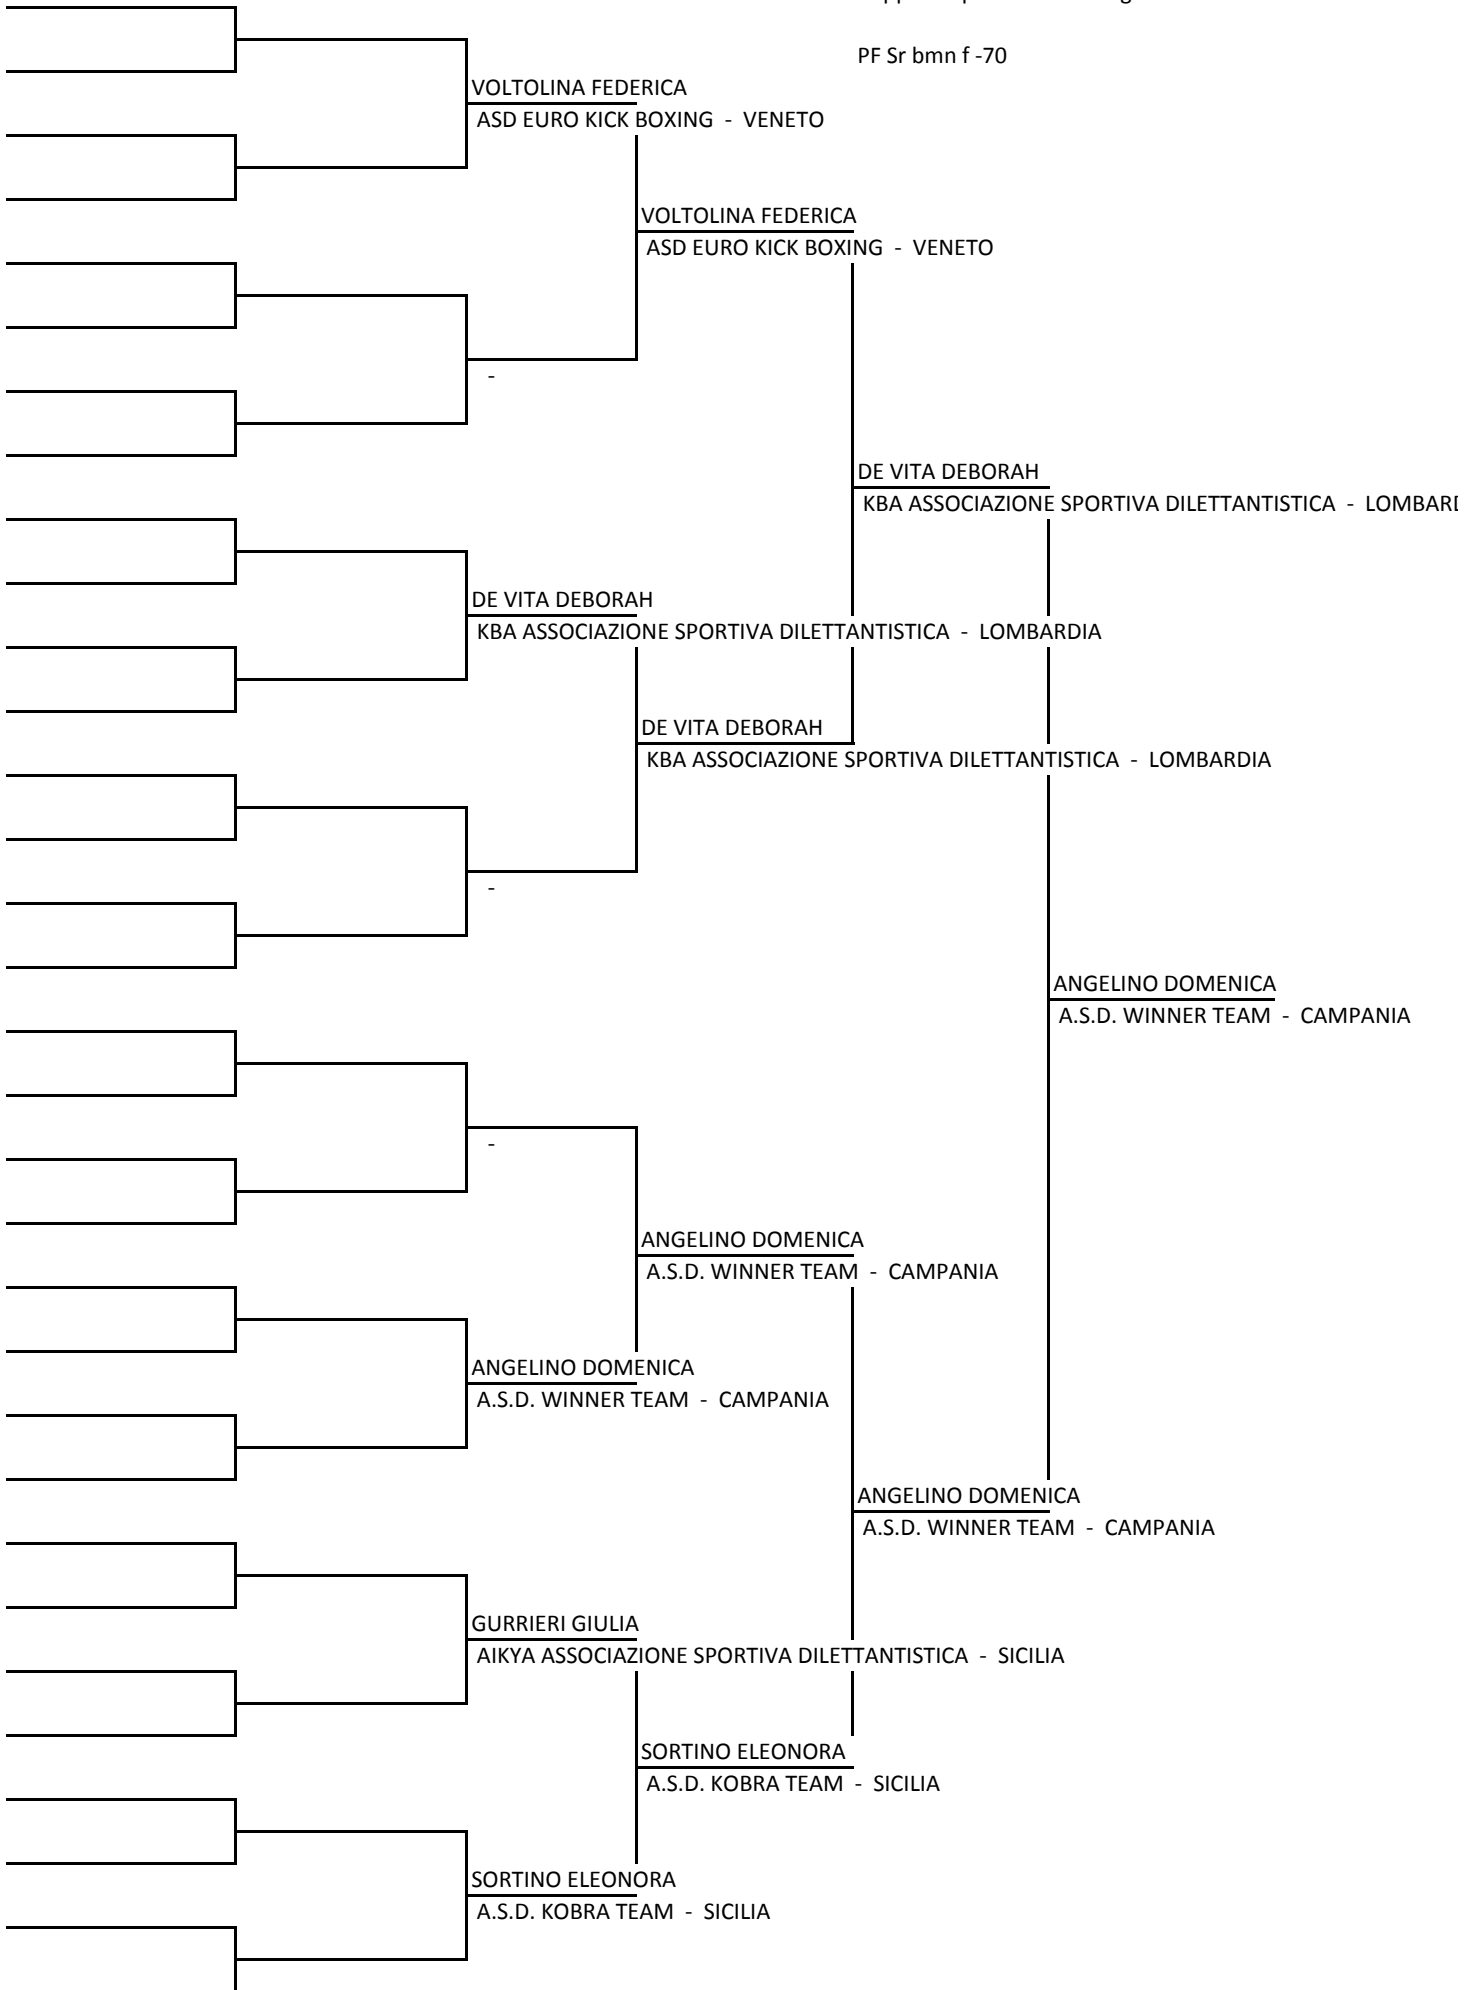

Coppa del presidente - Bergamo

PF Jr bmn m -84

Coppa del presidente - Bergamo

PF Sr bmn f -50

Coppa del presidente - Bergamo

PF Sr bmn f -65

Coppa del presidente - Bergamo

PF Sr bmn f -70