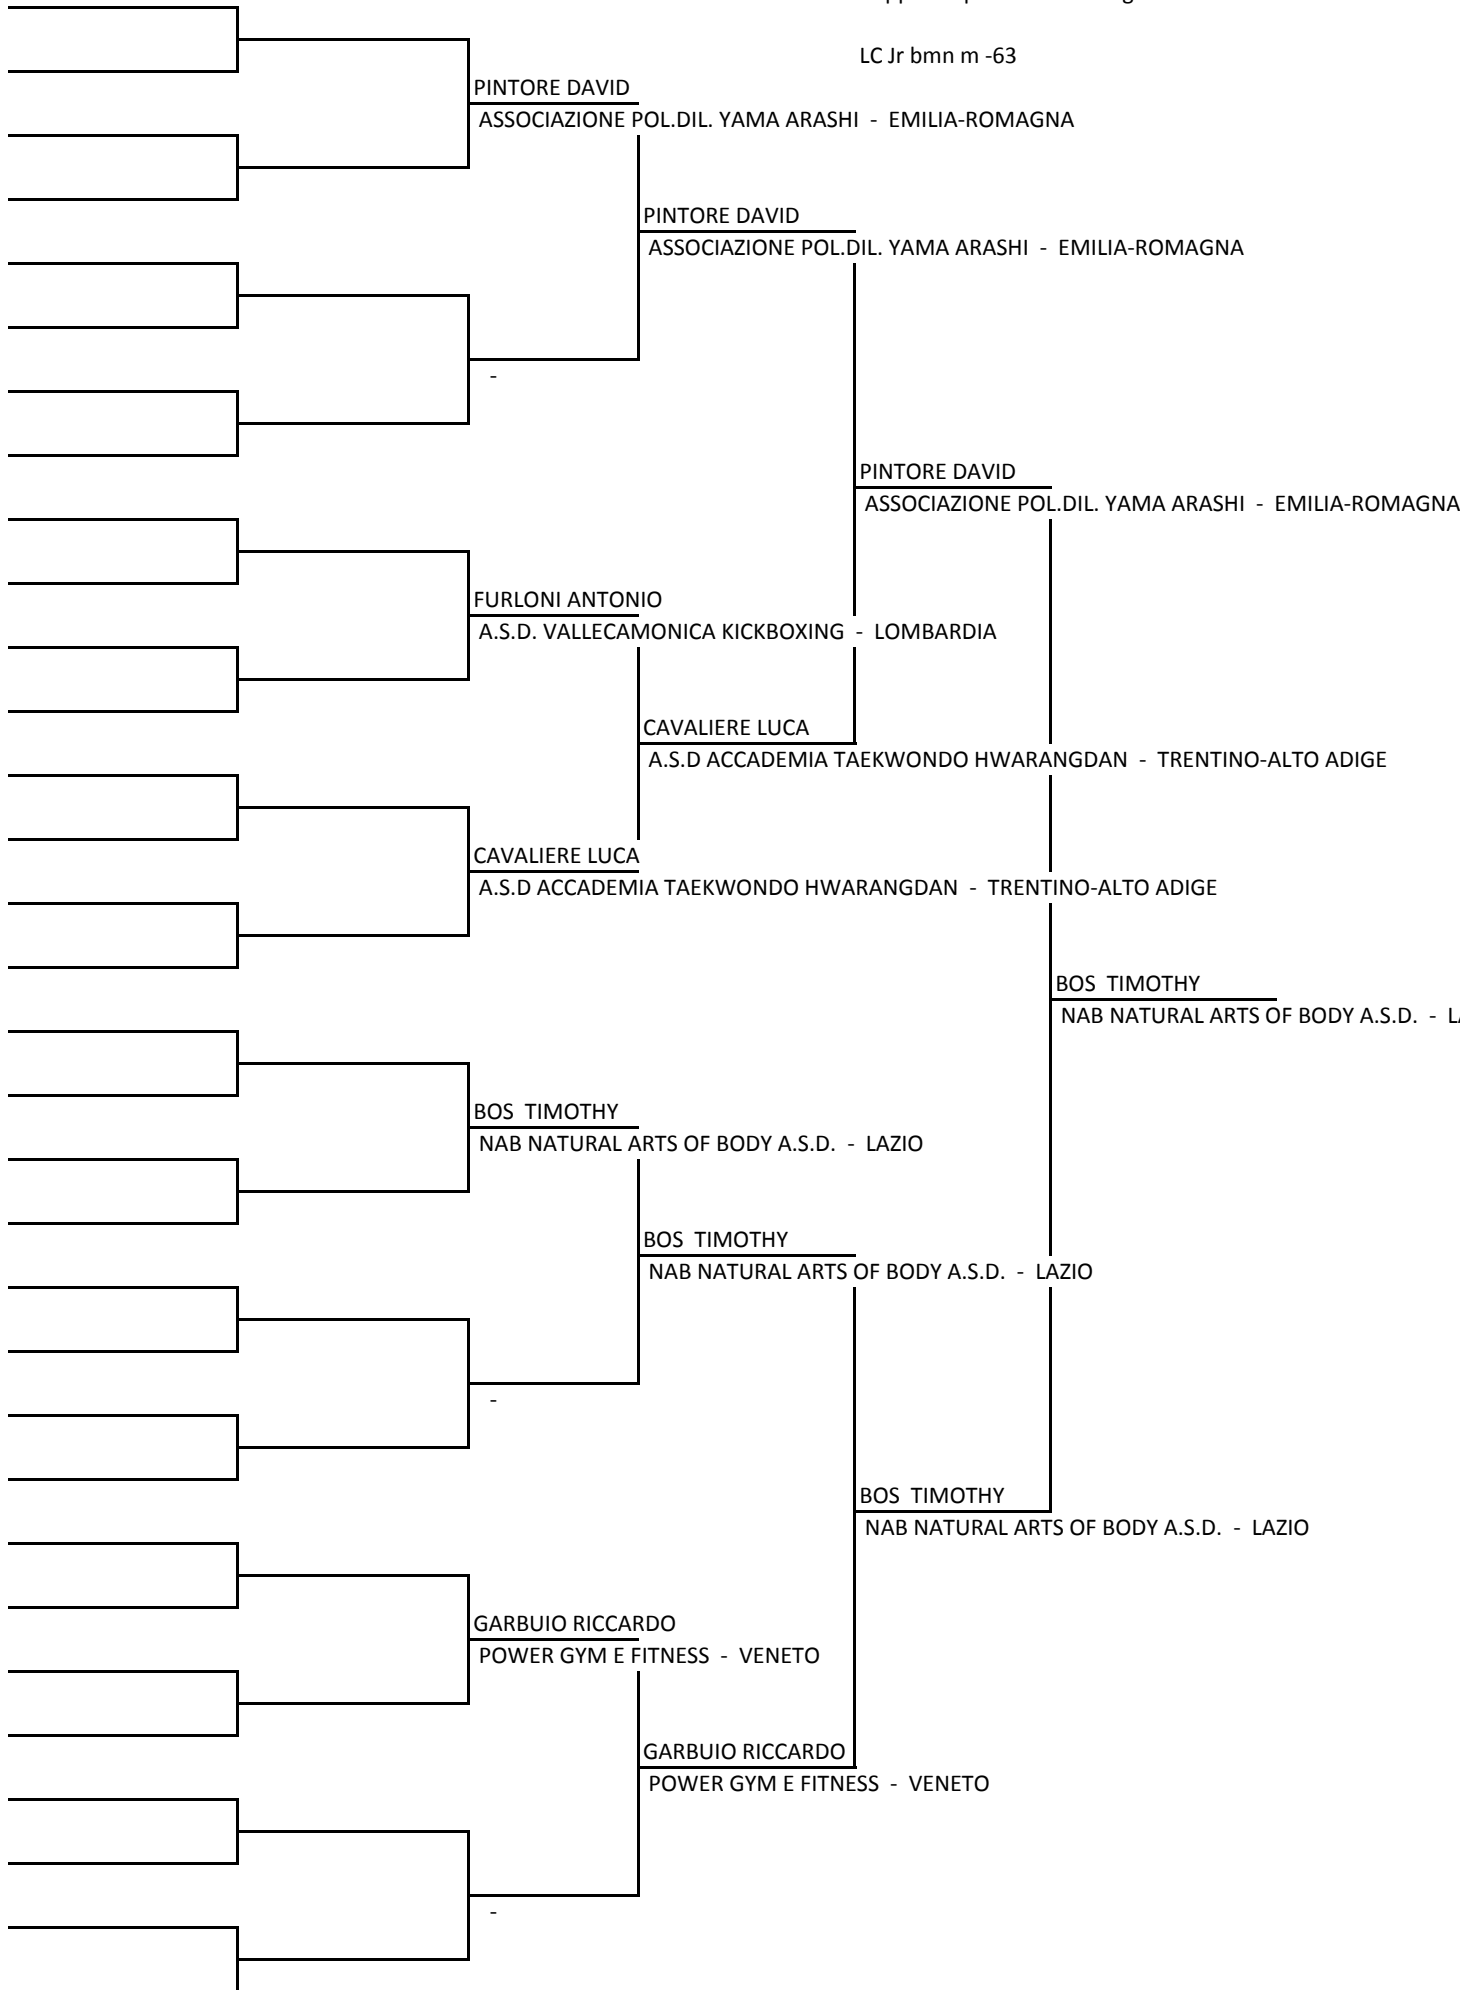

Coppa del presidente - Bergamo

LC Jr bmn f -60

Coppa del presidente - Bergamo

LC Jr bmn f -65

Coppa del presidente - Bergamo

LC Jr bmn f -70

Coppa del presidente - Bergamo

LC Jr bmn m -63