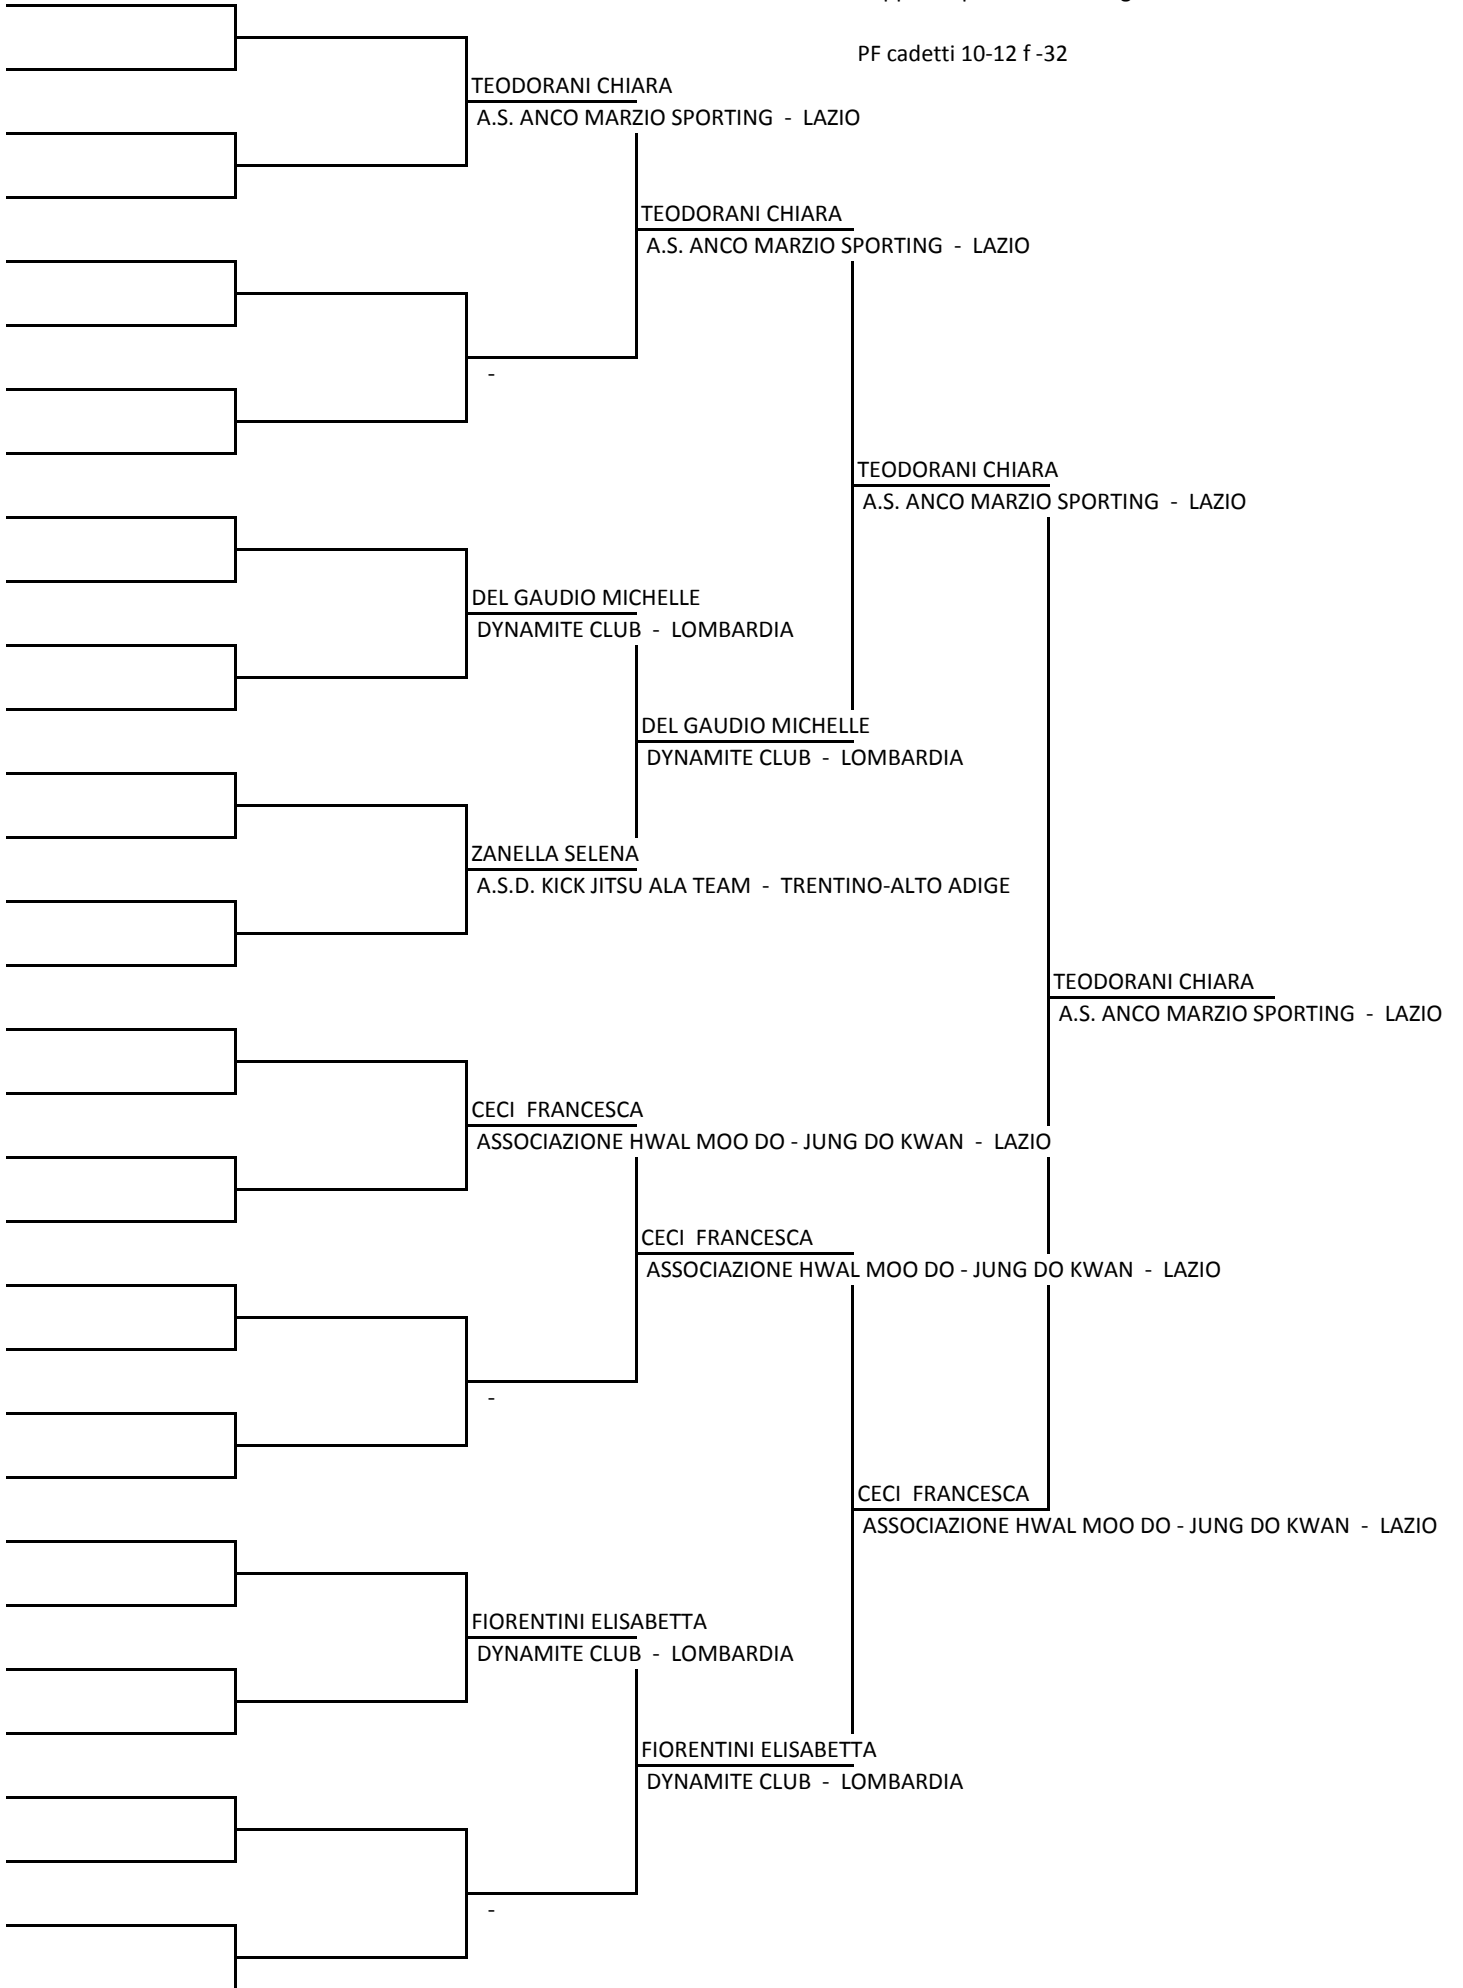

Coppa del presidente - Bergamo

PF cadetti 10-12 f -32

Coppa del presidente - Bergamo

PF cadetti 10-12 f -37

Coppa del presidente - Bergamo

PF cadetti 10-12 f -42

Coppa del presidente - Bergamo

PF cadetti 10-12 f -47