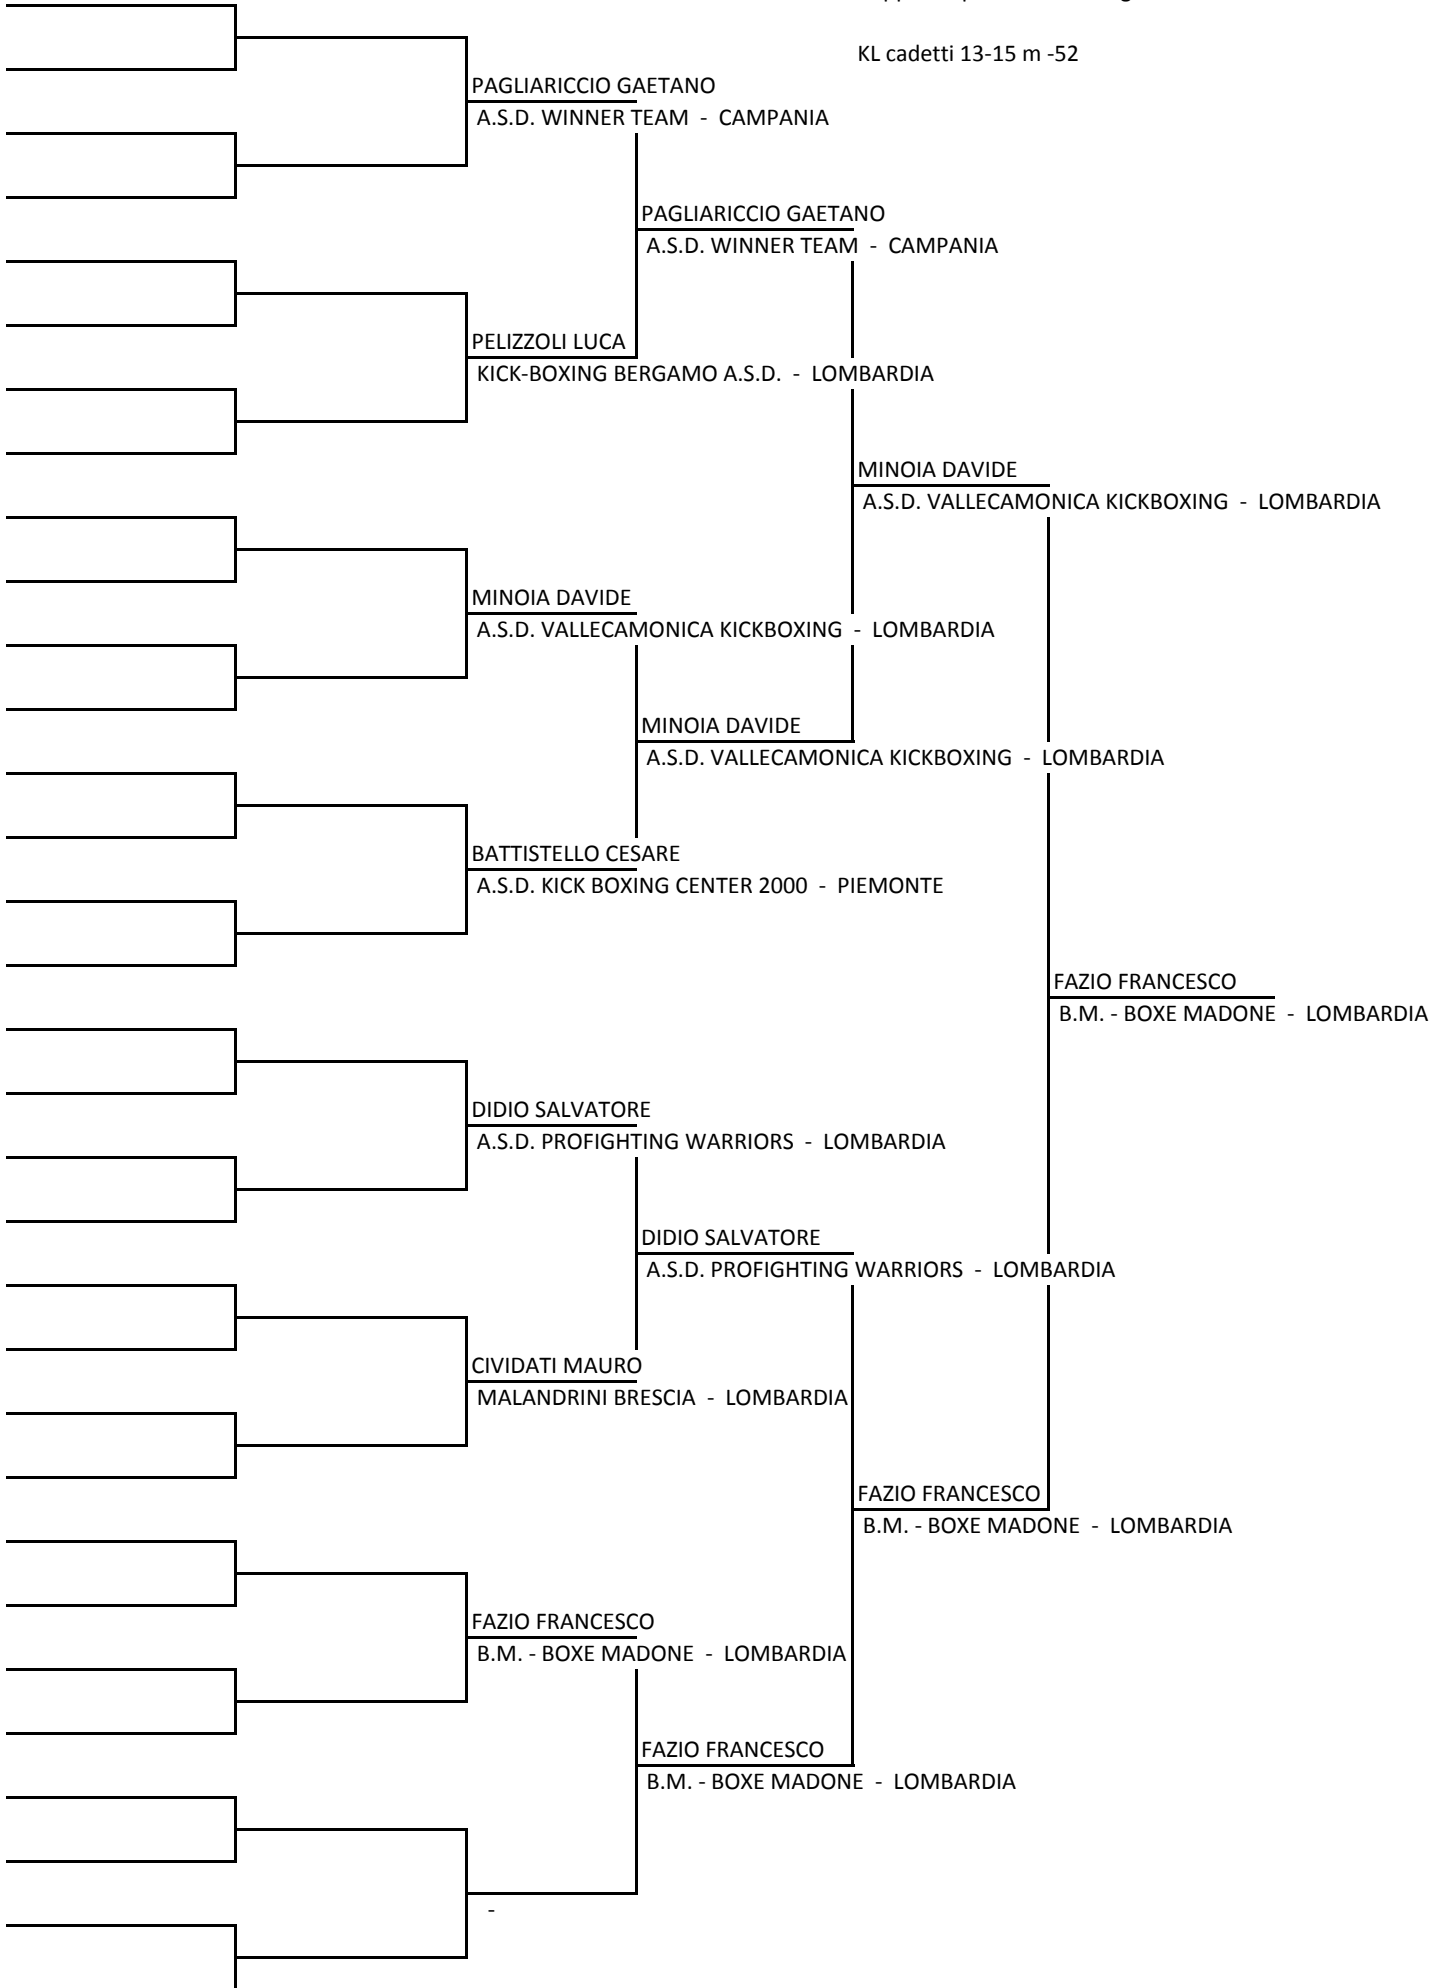

KL cadetti 13-15 f -60

Coppa del presidente - Bergamo

KL cadetti 13-15 f +65

Coppa del presidente - Bergamo

KL cadetti 13-15 m -42

Coppa del presidente - Bergamo

KL cadetti 13-15 m -52

Coppa del presidente - Bergamo